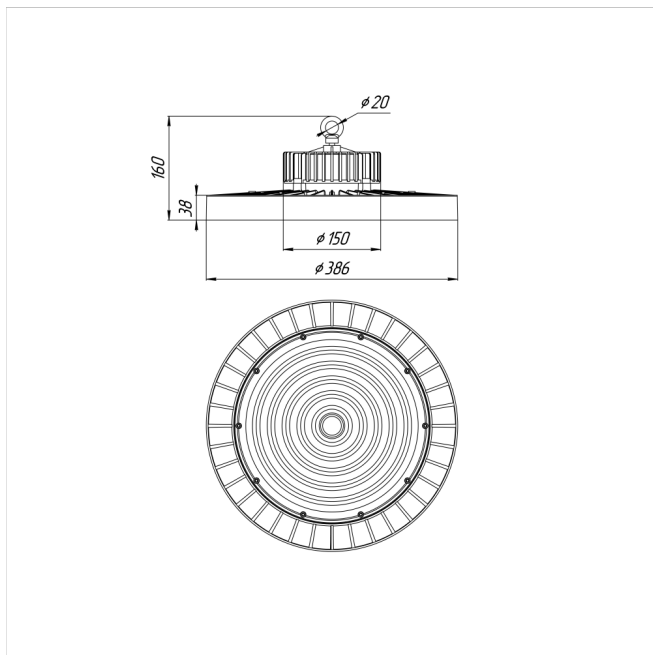

# Светильник Econex Ray 280 D120 4000K

Артикул: 1007814051

Серия светильников Econex Ray с высотой установки от 6 метров предназначена для освещения промышленных помещений (в том числе с тяжелыми условиями эксплуатации) и складских комплексов. Светильники обладают высокой эффективностью, гибкой конфигурацией по мощности и оптимальными КСС для создания равномерности освещения. Эти и другие характеристики позволяют создавать осветительные установки с минимальной стоимостью владения.

В зависимости от модели светильники Ray выпускаются в базовой модификации, диммируемые 0-10V или комплектуются внешним (выносным) блоком аварийного питания (БАП), рассчитанным на работу в течении 3

Напряжение сети	~220 (100-277) В
Частота питания	50-60 Гц
Мощность	280 Вт
Коэффициент мощности, не менее	0.9
Класс защиты от поражения током	I
Тип источника света	СД
Световой поток	51800 лм
Световая отдача светильника	185 лм/Вт
Цветовая температура	4000 К
Индекс цветопередачи	> 70
Тип КСС	косинусная
Коэффициент пульсации светового потока	менее 5%
Способ установки светильника	подвесной
Климатическое исполнение	УХЛ2
Степень защиты	IP65
Температурный режим при эксплуатации	от -40°C до +50°C
Цвет корпуса	черный
Вес	4,5 кг
Габариты (ДхШхВ)	Ø386x160 мм
Гарантийный срок, месяцев	60 месяцев
БАП (ЕМ 1ч)	Нет
Взрывозащита 1ExmIICT6	Нет
ND	Нет
0-10 V (AN)	Нет
DALI	Нет