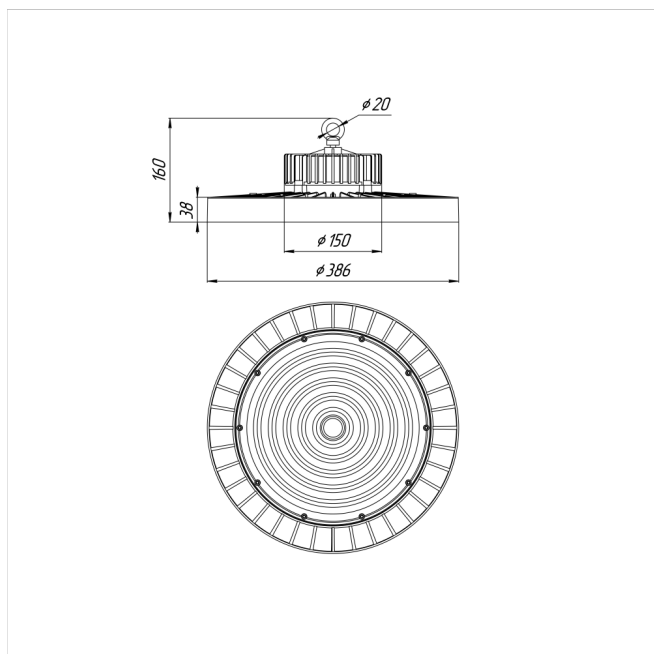

Светильник Econex Ray 280 D120 4000K

Артикул: 1007814051

Серия светильников Econex Ray с высотой установки от 6 метров предназначена для освещения промышленных помещений (в том числе с тяжелыми условиями эксплуатации) и складских комплексов. Светильники обладают высокой эффективностью, гибкой конфигурацией по мощности и оптимальными КСС для создания равномерности освещения. Эти и другие характеристики позволяют создавать осветительные установки с минимальной стоимостью владения.

В зависимости от модели светильники Ray выпускаются в базовой модификации, диммируемые 0-10V или комплектуются внешним (выносным) блоком аварийного питания (БАП), рассчитанным на работу в течении 3

Напряжение сети	~220 (100-277) В
Частота питания	50-60 Гц
Мощность	280 Вт
Коэффициент мощности, не менее	0.9
Класс защиты от поражения током	I
Тип источника света	СД
Световой поток	51800 лм
Световая отдача	185 лм/Вт
Цветовая температура	4000 К
Индекс цветопередачи	> 70
Тип КСС	косинусная
Коэффициент пульсации светового потока	менее 5%
Способ установки светильника	подвесной
Климатическое исполнение	УХЛ2
Степень защиты	IP65
Температура эксплуатации	от -40°C до +50°C
Цвет корпуса	черный
Масса, не более	4,5 кг
Габариты (ДхШхВ)	Ø386x160 мм
Гарантийный срок, месяцев	60 месяцев
Блок аварийного питания EM 1ч	Нет
Взрывозащита 1ExmIICT6	Нет
Диммирование по расписанию ND	Нет
Диммирование по протоколу 0-10 V (AN)	Нет
Диммирование по протоколу DALI	Нет