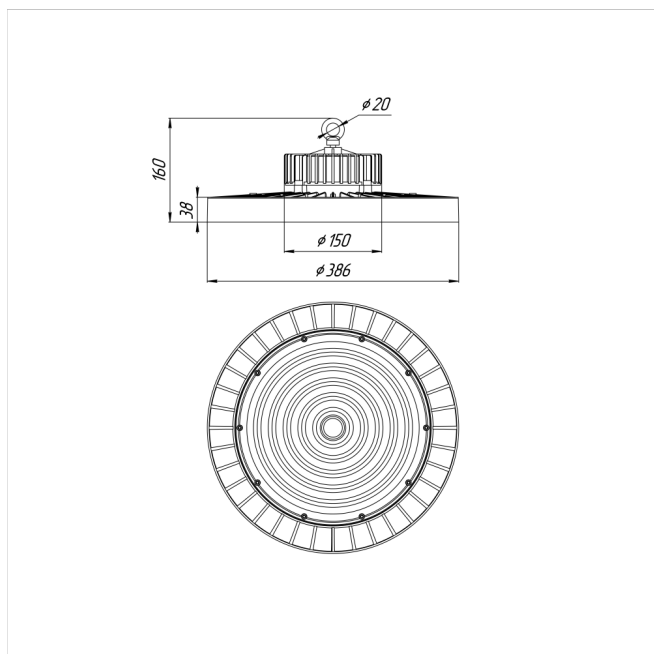

Светильник Econex Ray 280 D60 5000K

Артикул: 1007814052

Серия светильников Econex Ray с высотой установки от 6 метров предназначена для освещения промышленных помещений (в том числе с тяжелыми условиями эксплуатации) и складских комплексов. Светильники обладают высокой эффективностью, гибкой конфигурацией по мощности и оптимальными КСС для создания равномерности освещения. Эти и другие характеристики позволяют создавать осветительные установки с минимальной стоимостью владения.

В зависимости от модели светильники Ray выпускаются в базовой модификации, диммируемые 0-10V или комплектуются внешним (выносным) блоком аварийного питания (БАП), рассчитанным на работу в течении 3

Напряжение сети	~220 (100-277) В
Частота питания	50-60 Гц
Мощность	280 Вт
Коэффициент мощности, не менее	0.9
Класс защиты от поражения током	I
Тип источника света	СД
Световой поток	48700 лм
Световая отдача светильника	174 лм/Вт
Цветовая температура	5000 К
Индекс цветопередачи	> 70
Тип КСС	глубокая
Коэффициент пульсации светового потока	менее 5%
Способ установки светильника	подвесной
Климатическое исполнение	УХЛ2
Степень защиты	IP65
Температурный режим при эксплуатации	от -40°C до +50°C
Цвет корпуса	черный
Вес	4,5 кг
Габариты (ДхШхВ)	Ø386x160 мм
Гарантийный срок, месяцев	60 месяцев
БАП (ЕМ 1ч)	Нет
Взрывозащита 1ExmIICT6	Нет
ND	Нет
0-10 V (AN)	Нет
DALI	Нет