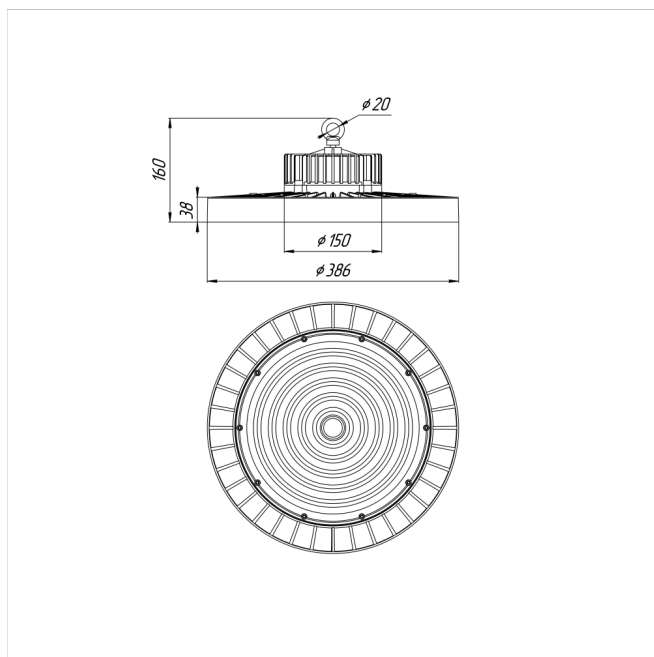

Светильник Econex Ray 280 D60 5000K

Артикул: 1007814052

Серия светильников Econex Ray с высотой установки от 6 метров предназначена для освещения промышленных помещений (в том числе с тяжелыми условиями эксплуатации) и складских комплексов. Светильники обладают высокой эффективностью, гибкой конфигурацией по мощности и оптимальными КСС для создания равномерности освещения. Эти и другие характеристики позволяют создавать осветительные установки с минимальной стоимостью владения.

В зависимости от модели светильники Ray выпускаются в базовой модификации, диммируемые 0-10V или комплектуются внешним (выносным) блоком аварийного питания (БАП), рассчитанным на работу в течении 3

Напряжение сети	~220 (100-277) В
Частота питания	50-60 Гц
Мощность	280 Вт
Коэффициент мощности, не менее	0.9
Класс защиты от поражения током	I
Тип источника света	СД
Световой поток	48700 лм
Световая отдача	174 лм/Вт
Цветовая температура	5000 К
Индекс цветопередачи	> 70
Тип КСС	глубокая
Коэффициент пульсации светового потока	менее 5%
Способ установки светильника	подвесной
Климатическое исполнение	УХЛ2
Степень защиты	IP65
Температура эксплуатации	от -40°C до +50°C
Цвет корпуса	черный
Масса, не более	4,5 кг
Габариты (ДхШхВ)	Ø386x160 мм
Гарантийный срок, месяцев	60 месяцев
Блок аварийного питания EM 1ч	Нет
Взрывозащита 1ExmIICT6	Нет
Диммирование по расписанию ND	Нет
Диммирование по протоколу 0-10 V (AN)	Нет
Диммирование по протоколу DALI	Нет