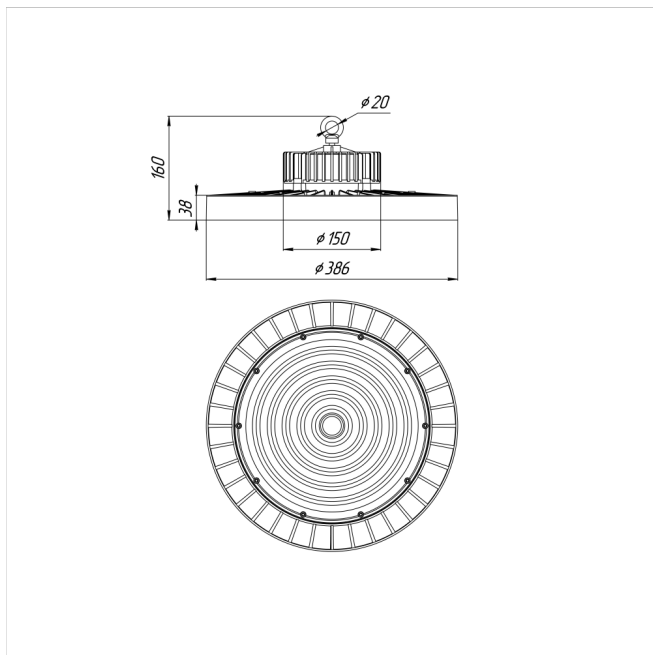

Светильник Econex Ray 280 D90 5000K

Артикул: 1007814053

Серия светильников Econex Ray с высотой установки от 6 метров предназначена для освещения промышленных помещений (в том числе с тяжелыми условиями эксплуатации) и складских комплексов. Светильники обладают высокой эффективностью, гибкой конфигурацией по мощности и оптимальными КСС для создания равномерности освещения. Эти и другие характеристики позволяют создавать осветительные установки с минимальной стоимостью владения.

В зависимости от модели светильники Ray выпускаются в базовой модификации, диммируемые 0-10V или комплектуются внешним (выносным) блоком аварийного питания (БАП), рассчитанным на работу в течении 3

Напряжение сети	~220 (100-277) В
Частота питания	50-60 Гц
Мощность	280 Вт
Коэффициент мощности, не менее	0.9
Класс защиты от поражения током	I
Тип источника света	СД
Световой поток	51800 лм
Световая отдача светильника	185 лм/Вт
Цветовая температура	5000 К
Индекс цветопередачи	> 70
Тип КСС	косинусная
Коэффициент пульсации светового потока	менее 5%
Способ установки светильника	подвесной
Климатическое исполнение	УХЛ2
Степень защиты	IP65
Температурный режим при эксплуатации	от -40°C до +50°C
Цвет корпуса	черный
Вес	4,5 кг
Габариты (ДхШхВ)	Ø386x160 мм
Гарантийный срок, месяцев	60 месяцев
БАП (ЕМ 1ч)	Нет
Взрывозащита 1ExmIICT6	Нет
ND	Нет
0-10 V (AN)	Нет
DALI	Нет