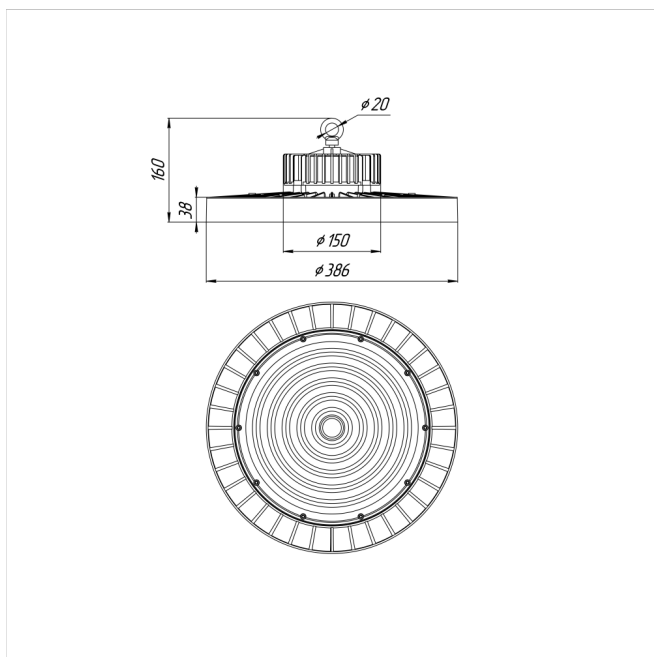

Светильник Econex Ray 280 D90 5000K

Артикул: 1007814053

Серия светильников Econex Ray с высотой установки от 6 метров предназначена для освещения промышленных помещений (в том числе с тяжелыми условиями эксплуатации) и складских комплексов. Светильники обладают высокой эффективностью, гибкой конфигурацией по мощности и оптимальными КСС для создания равномерности освещения. Эти и другие характеристики позволяют создавать осветительные установки с минимальной стоимостью владения.

В зависимости от модели светильники Ray выпускаются в базовой модификации, диммируемые 0-10V или комплектуются внешним (выносным) блоком аварийного питания (БАП), рассчитанным на работу в течении 3

Напряжение сети	~220 (100-277) В
Частота питания	50-60 Гц
Мощность	280 Вт
Коэффициент мощности, не менее	0.9
Класс защиты от поражения током	I
Тип источника света	СД
Световой поток	51800 лм
Световая отдача	185 лм/Вт
Цветовая температура	5000 К
Индекс цветопередачи	> 70
Тип КСС	косинусная
Коэффициент пульсации светового потока	менее 5%
Способ установки светильника	подвесной
Климатическое исполнение	УХЛ2
Степень защиты	IP65
Температура эксплуатации	от -40°C до +50°C
Цвет корпуса	черный
Масса, не более	4,5 кг
Габариты (ДхШхВ)	Ø386x160 мм
Гарантийный срок, месяцев	60 месяцев
Блок аварийного питания EM 1ч	Нет
Взрывозащита 1ExmIICT6	Нет
Диммирование по расписанию ND	Нет
Диммирование по протоколу 0-10 V (AN)	Нет
Диммирование по протоколу DALI	Нет