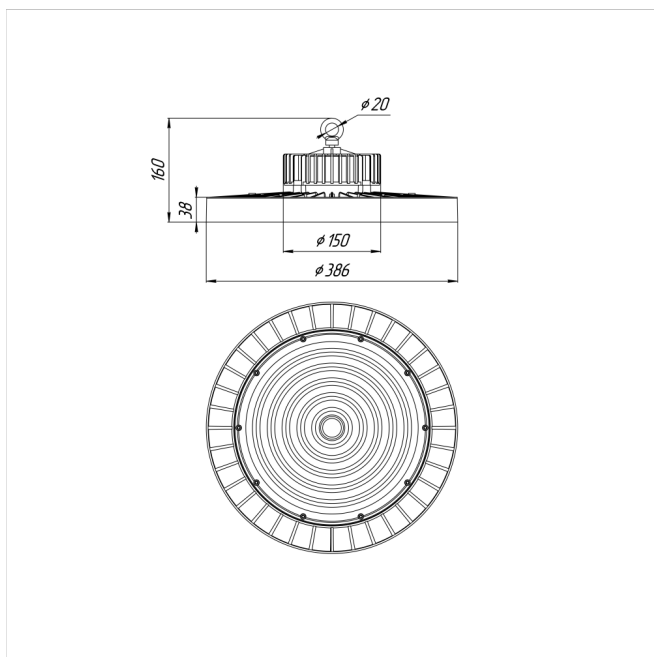

Светильник Econex Ray 280 D120 5000K

Артикул: 1007814054

Серия светильников Econex Ray с высотой установки от 6 метров предназначена для освещения промышленных помещений (в том числе с тяжелыми условиями эксплуатации) и складских комплексов. Светильники обладают высокой эффективностью, гибкой конфигурацией по мощности и оптимальными КСС для создания равномерности освещения. Эти и другие характеристики позволяют создавать осветительные установки с минимальной стоимостью владения.

В зависимости от модели светильники Ray выпускаются в базовой модификации, диммируемые 0-10V или комплектуются внешним (выносным) блоком аварийного питания (БАП), рассчитанным на работу в течении 3

Напряжение сети	~220 (100-277) В
Частота питания	50-60 Гц
Мощность	280 Вт
Коэффициент мощности, не менее	0.9
Класс защиты от поражения током	I
Тип источника света	СД
Световой поток	51800 лм
Световая отдача светильника	185 лм/Вт
Цветовая температура	5000 К
Индекс цветопередачи	> 70
Тип КСС	косинусная
Коэффициент пульсации светового потока	менее 5%
Способ установки светильника	подвесной
Климатическое исполнение	УХЛ2
Степень защиты	IP65
Температурный режим при эксплуатации	от -40°C до +50°C
Цвет корпуса	черный
Вес	4,5 кг
Габариты (ДхШхВ)	Ø386x160 мм
Гарантийный срок, месяцев	60 месяцев
БАП (ЕМ 1ч)	Нет
Взрывозащита 1ExmIICT6	Нет
ND	Нет
0-10 V (AN)	Нет
DALI	Нет