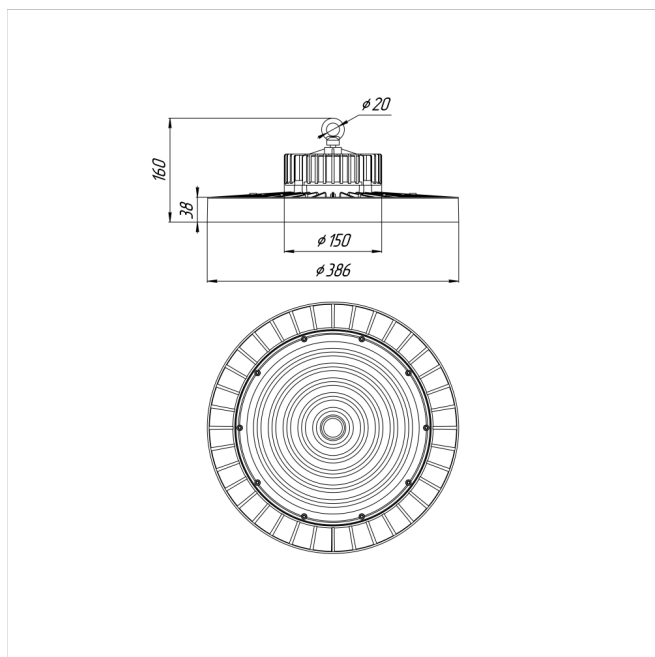

Светильник Econex Ray 280 D120 5000K

Артикул: 1007814054

Серия светильников Econex Ray с высотой установки от 6 метров предназначена для освещения промышленных помещений (в том числе с тяжелыми условиями эксплуатации) и складских комплексов. Светильники обладают высокой эффективностью, гибкой конфигурацией по мощности и оптимальными КСС для создания равномерности освещения. Эти и другие характеристики позволяют создавать осветительные установки с минимальной стоимостью владения.

В зависимости от модели светильники Ray выпускаются в базовой модификации, диммируемые 0-10V или комплектуются внешним (выносным) блоком аварийного питания (БАП), рассчитанным на работу в течении 3

Напряжение сети	~220 (100-277) В
Частота питания	50-60 Гц
Мощность	280 Вт
Коэффициент мощности, не менее	0.9
Класс защиты от поражения током	I
Тип источника света	СД
Световой поток	51800 лм
Световая отдача	185 лм/Вт
Цветовая температура	5000 К
Индекс цветопередачи	> 70
Тип КСС	косинусная
Коэффициент пульсации светового потока	менее 5%
Способ установки светильника	подвесной
Климатическое исполнение	УХЛ2
Степень защиты	IP65
Температура эксплуатации	от -40°C до +50°C
Цвет корпуса	черный
Масса, не более	4,5 кг
Габариты (ДхШхВ)	Ø386x160 мм
Гарантийный срок, месяцев	60 месяцев
Блок аварийного питания EM 1ч	Нет
Взрывозащита 1ExmIICT6	Нет
Диммирование по расписанию ND	Нет
Диммирование по протоколу 0-10 V (AN)	Нет
Диммирование по протоколу DALI	Нет