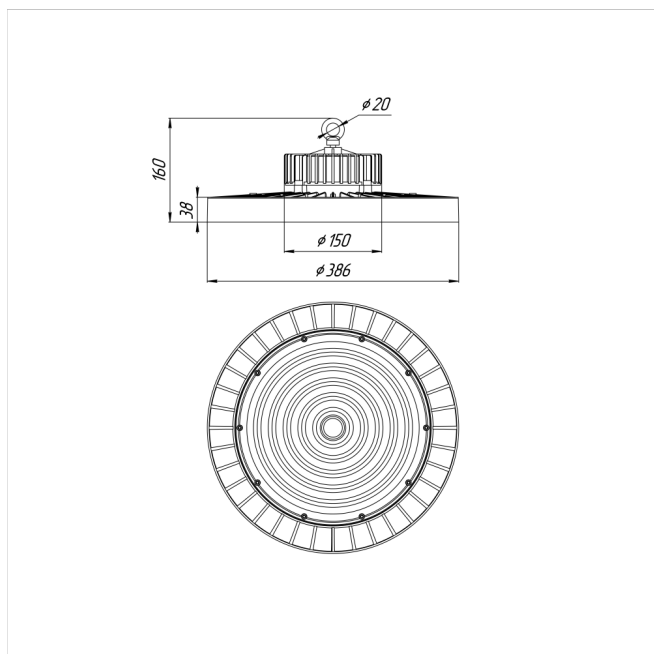

# Светильник Econex Ray 300 D60 4000K

Артикул: 1007814055

Серия светильников Econex Ray с высотой установки от 6 метров предназначена для освещения промышленных помещений (в том числе с тяжелыми условиями эксплуатации) и складских комплексов. Светильники обладают высокой эффективностью, гибкой конфигурацией по мощности и оптимальными КСС для создания равномерности освещения. Эти и другие характеристики позволяют создавать осветительные установки с минимальной стоимостью владения.

В зависимости от модели светильники Ray выпускаются в базовой модификации, диммируемые 0-10V или комплектуются внешним (выносным) блоком аварийного питания (БАП), рассчитанным на работу в течении 3

Напряжение сети	~220 (100-277) В
Частота питания	50-60 Гц
Мощность	300 Вт
Коэффициент мощности, не менее	0.9
Класс защиты от поражения током	I
Тип источника света	СД
Световой поток	51900 лм
Световая отдача светильника	173 лм/Вт
Цветовая температура	4000 К
Индекс цветопередачи	> 70
Тип КСС	глубокая
Коэффициент пульсации светового потока	менее 5%
Способ установки светильника	подвесной
Климатическое исполнение	УХЛ2
Степень защиты	IP65
Температурный режим при эксплуатации	от -40°C до +50°C
Цвет корпуса	черный
Вес	4,5 кг
Габариты (ДхШхВ)	Ø386x160 мм
Гарантийный срок, месяцев	60 месяцев
БАП (ЕМ 1ч)	Нет
Взрывозащита 1ExmIICT6	Нет
ND	Нет
0-10 V (AN)	Нет
DALI	Нет