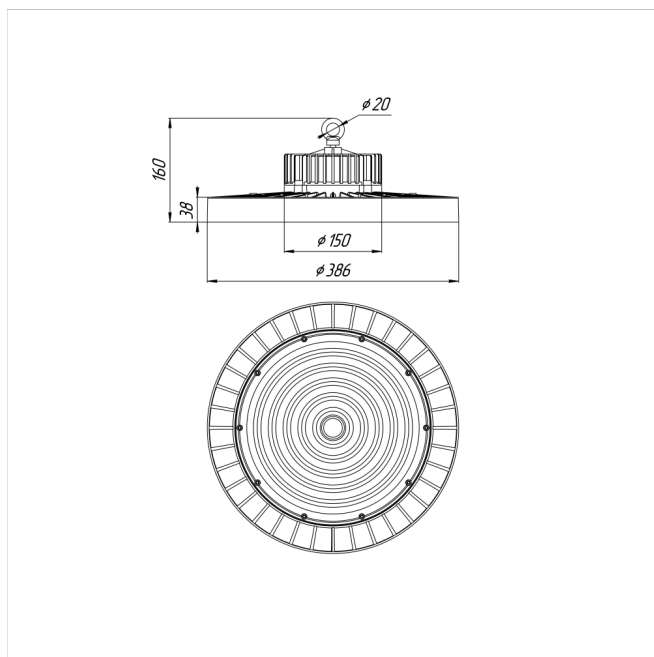

Светильник Econex Ray 300 D60 4000K

Артикул: 1007814055

Серия светильников Econex Ray с высотой установки от 6 метров предназначена для освещения промышленных помещений (в том числе с тяжелыми условиями эксплуатации) и складских комплексов. Светильники обладают высокой эффективностью, гибкой конфигурацией по мощности и оптимальными КСС для создания равномерности освещения. Эти и другие характеристики позволяют создавать осветительные установки с минимальной стоимостью владения.

В зависимости от модели светильники Ray выпускаются в базовой модификации, диммируемые 0-10V или комплектуются внешним (выносным) блоком аварийного питания (БАП), рассчитанным на работу в течении 3

Напряжение сети	~220 (100-277) В
Частота питания	50-60 Гц
Мощность	300 Вт
Коэффициент мощности, не менее	0.9
Класс защиты от поражения током	I
Тип источника света	СД
Световой поток	51900 лм
Световая отдача	173 лм/Вт
Цветовая температура	4000 К
Индекс цветопередачи	> 70
Тип КСС	глубокая
Коэффициент пульсации светового потока	менее 5%
Способ установки светильника	подвесной
Климатическое исполнение	УХЛ2
Степень защиты	IP65
Температура эксплуатации	от -40°C до +50°C
Цвет корпуса	черный
Масса, не более	4,5 кг
Габариты (ДхШхВ)	Ø386x160 мм
Гарантийный срок, месяцев	60 месяцев
Блок аварийного питания EM 1ч	Нет
Взрывозащита 1ExmIICT6	Нет
Диммирование по расписанию ND	Нет
Диммирование по протоколу 0-10 V (AN)	Нет
Диммирование по протоколу DALI	Нет