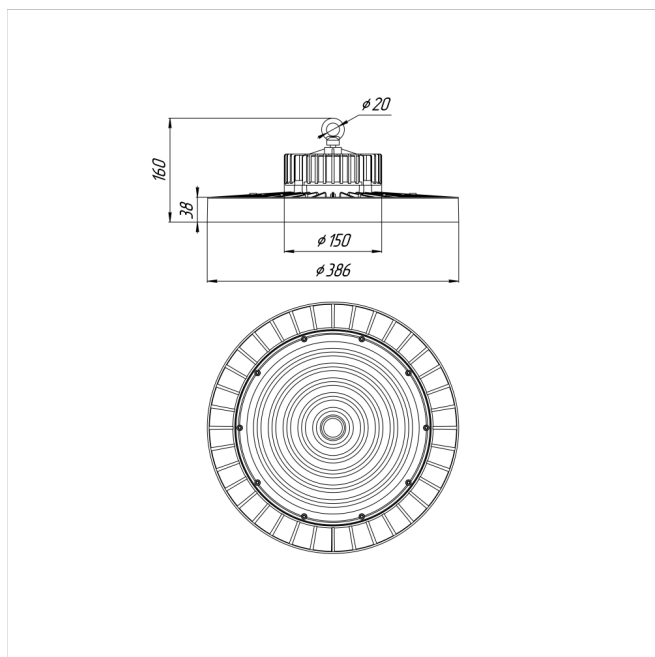

Светильник Econex Ray 300 D90 4000K

Артикул: 1007814056

Серия светильников Econex Ray с высотой установки от 6 метров предназначена для освещения промышленных помещений (в том числе с тяжелыми условиями эксплуатации) и складских комплексов. Светильники обладают высокой эффективностью, гибкой конфигурацией по мощности и оптимальными КСС для создания равномерности освещения. Эти и другие характеристики позволяют создавать осветительные установки с минимальной стоимостью владения.

В зависимости от модели светильники Ray выпускаются в базовой модификации, диммируемые 0-10V или комплектуются внешним (выносным) блоком аварийного питания (БАП), рассчитанным на работу в течении 3

Напряжение сети	~220 (100-277) В
Частота питания	50-60 Гц
Мощность	300 Вт
Коэффициент мощности, не менее	0.9
Класс защиты от поражения током	I
Тип источника света	СД
Световой поток	55500 лм
Световая отдача светильника	185 лм/Вт
Цветовая температура	4000 К
Индекс цветопередачи	> 70
Тип КСС	косинусная
Коэффициент пульсации светового потока	менее 5%
Способ установки светильника	подвесной
Климатическое исполнение	УХЛ2
Степень защиты	IP65
Температурный режим при эксплуатации	от -40°C до +50°C
Цвет корпуса	черный
Вес	4,5 кг
Габариты (ДхШхВ)	Ø386x160 мм
Гарантийный срок, месяцев	60 месяцев
БАП (ЕМ 1ч)	Нет
Взрывозащита 1ExmIICT6	Нет
ND	Нет
0-10 V (AN)	Нет
DALI	Нет