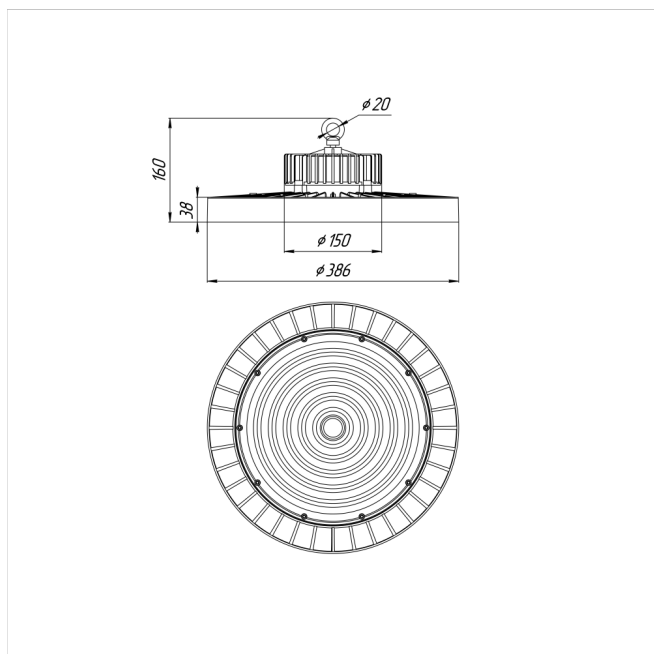

Светильник Econex Ray 300 D90 4000K

Артикул: 1007814056

Серия светильников Econex Ray с высотой установки от 6 метров предназначена для освещения промышленных помещений (в том числе с тяжелыми условиями эксплуатации) и складских комплексов. Светильники обладают высокой эффективностью, гибкой конфигурацией по мощности и оптимальными КСС для создания равномерности освещения. Эти и другие характеристики позволяют создавать осветительные установки с минимальной стоимостью владения.

В зависимости от модели светильники Ray выпускаются в базовой модификации, диммируемые 0-10V или комплектуются внешним (выносным) блоком аварийного питания (БАП), рассчитанным на работу в течении 3

Напряжение сети	~220 (100-277) В
Частота питания	50-60 Гц
Мощность	300 Вт
Коэффициент мощности, не менее	0.9
Класс защиты от поражения током	I
Тип источника света	СД
Световой поток	55500 лм
Световая отдача	185 лм/Вт
Цветовая температура	4000 К
Индекс цветопередачи	> 70
Тип КСС	косинусная
Коэффициент пульсации светового потока	менее 5%
Способ установки светильника	подвесной
Климатическое исполнение	УХЛ2
Степень защиты	IP65
Температура эксплуатации	от -40°C до +50°C
Цвет корпуса	черный
Масса, не более	4,5 кг
Габариты (ДхШхВ)	Ø386x160 мм
Гарантийный срок, месяцев	60 месяцев
Блок аварийного питания EM 1ч	Нет
Взрывозащита 1ExmIICT6	Нет
Диммирование по расписанию ND	Нет
Диммирование по протоколу 0-10 V (AN)	Нет
Диммирование по протоколу DALI	Нет