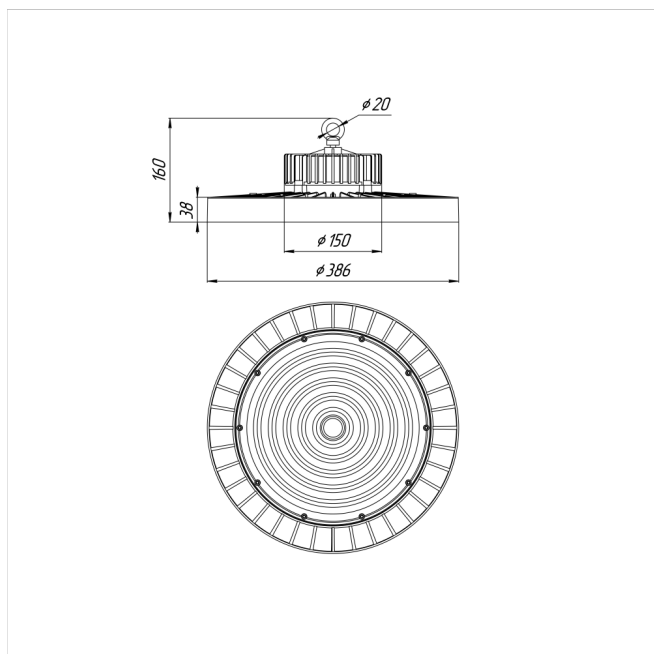

Светильник Econex Ray 300 D120 4000K

Артикул: 1007814057

Серия светильников Econex Ray с высотой установки от 6 метров предназначена для освещения промышленных помещений (в том числе с тяжелыми условиями эксплуатации) и складских комплексов. Светильники обладают высокой эффективностью, гибкой конфигурацией по мощности и оптимальными КСС для создания равномерности освещения. Эти и другие характеристики позволяют создавать осветительные установки с минимальной стоимостью владения.

В зависимости от модели светильники Ray выпускаются в базовой модификации, диммируемые 0-10V или комплектуются внешним (выносным) блоком аварийного питания (БАП), рассчитанным на работу в течении 3

Напряжение сети	~220 (100-277) В
Частота питания	50-60 Гц
Мощность	300 Вт
Коэффициент мощности, не менее	0.9
Класс защиты от поражения током	I
Тип источника света	СД
Световой поток	55500 лм
Световая отдача светильника	185 лм/Вт
Цветовая температура	4000 К
Индекс цветопередачи	> 70
Тип КСС	косинусная
Коэффициент пульсации светового потока	менее 5%
Способ установки светильника	подвесной
Климатическое исполнение	УХЛ2
Степень защиты	IP65
Температурный режим при эксплуатации	от -40°C до +50°C
Цвет корпуса	черный
Вес	4,5 кг
Габариты (ДхШхВ)	Ø386x160 мм
Гарантийный срок, месяцев	60 месяцев
БАП (ЕМ 1ч)	Нет
Взрывозащита 1ExmIICT6	Нет
ND	Нет
0-10 V (AN)	Нет
DALI	Нет