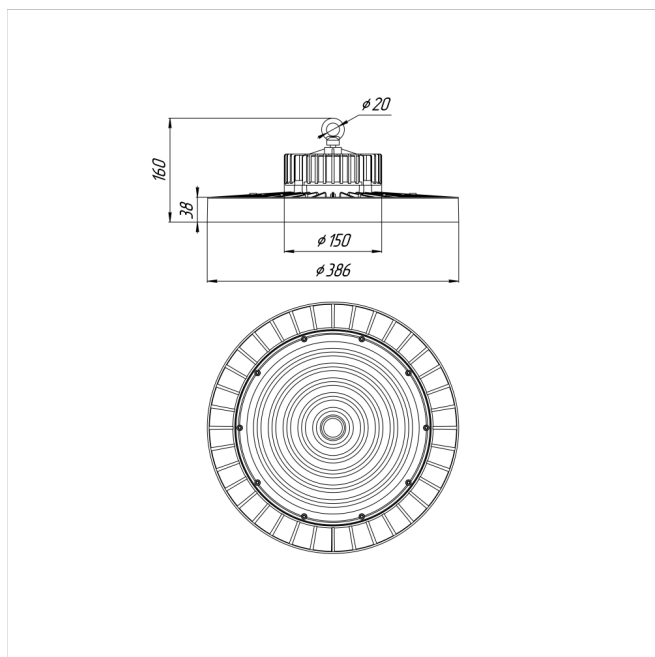

# Светильник Econex Ray 300 D120 4000K

Артикул: 1007814057

Серия светильников Econex Ray с высотой установки от 6 метров предназначена для освещения промышленных помещений (в том числе с тяжелыми условиями эксплуатации) и складских комплексов. Светильники обладают высокой эффективностью, гибкой конфигурацией по мощности и оптимальными КСС для создания равномерности освещения. Эти и другие характеристики позволяют создавать осветительные установки с минимальной стоимостью владения.

В зависимости от модели светильники Ray выпускаются в базовой модификации, диммируемые 0-10V или комплектуются внешним (выносным) блоком аварийного питания (БАП), рассчитанным на работу в течении 3

Напряжение сети	~220 (100-277) В
Частота питания	50-60 Гц
Мощность	300 Вт
Коэффициент мощности, не менее	0.9
Класс защиты от поражения током	I
Тип источника света	СД
Световой поток	55500 лм
Световая отдача	185 лм/Вт
Цветовая температура	4000 К
Индекс цветопередачи	> 70
Тип КСС	косинусная
Коэффициент пульсации светового потока	менее 5%
Способ установки светильника	подвесной
Климатическое исполнение	УХЛ2
Степень защиты	IP65
Температура эксплуатации	от -40°C до +50°C
Цвет корпуса	черный
Масса, не более	4,5 кг
Габариты (ДхШхВ)	Ø386x160 мм
Гарантийный срок, месяцев	60 месяцев
Блок аварийного питания EM 1ч	Нет
Взрывозащита 1ExmIICT6	Нет
Диммирование по расписанию ND	Нет
Диммирование по протоколу 0-10 V (AN)	Нет
Диммирование по протоколу DALI	Нет