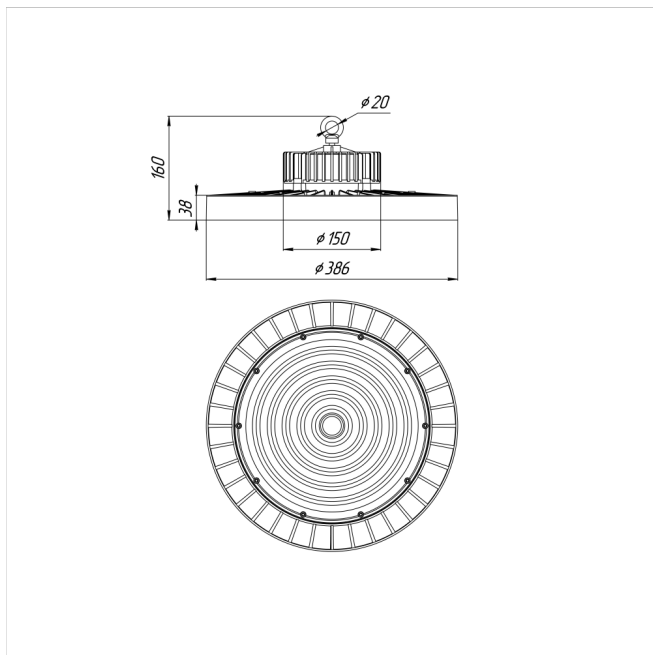

# Светильник Econex Ray 300 D120 5000K

Артикул: 1007814060

Серия светильников Econex Ray с высотой установки от 6 метров предназначена для освещения промышленных помещений (в том числе с тяжелыми условиями эксплуатации) и складских комплексов. Светильники обладают высокой эффективностью, гибкой конфигурацией по мощности и оптимальными КСС для создания равномерности освещения. Эти и другие характеристики позволяют создавать осветительные установки с минимальной стоимостью владения.

В зависимости от модели светильники Ray выпускаются в базовой модификации, диммируемые 0-10V или комплектуются внешним (выносным) блоком аварийного питания (БАП), рассчитанным на работу в течении 3

Напряжение сети	~220 (100-277) В
Частота питания	50-60 Гц
Мощность	300 Вт
Коэффициент мощности, не менее	0.9
Класс защиты от поражения током	I
Тип источника света	СД
Световой поток	55500 лм
Световая отдача светильника	185 лм/Вт
Цветовая температура	5000 К
Индекс цветопередачи	> 70
Тип КСС	косинусная
Коэффициент пульсации светового потока	менее 5%
Способ установки светильника	подвесной
Климатическое исполнение	УХЛ2
Степень защиты	IP65
Температурный режим при эксплуатации	от -40°C до +50°C
Цвет корпуса	черный
Вес	4,5 кг
Габариты (ДхШхВ)	Ø386x160 мм
Гарантийный срок, месяцев	60 месяцев
БАП (ЕМ 1ч)	Нет
Взрывозащита 1ExmIICT6	Нет
ND	Нет
0-10 V (AN)	Нет
DALI	Нет