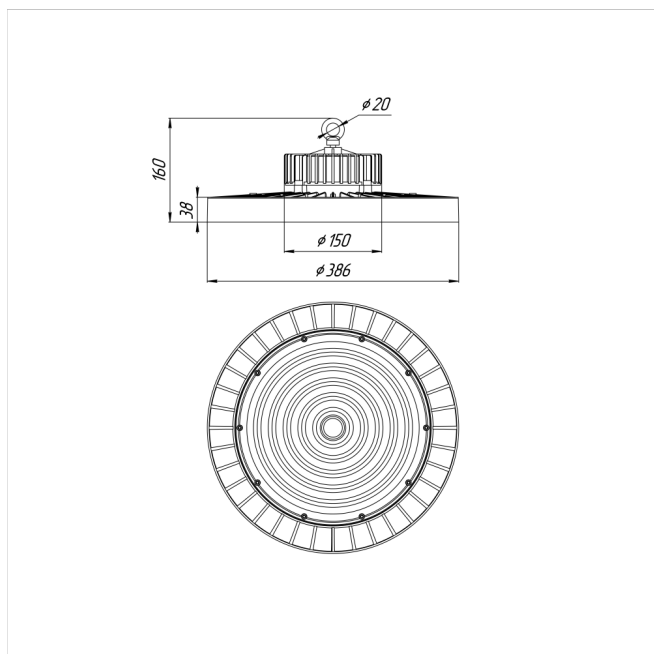

# Светильник Econex Ray 300 D120 5000K

Артикул: 1007814060

Серия светильников Econex Ray с высотой установки от 6 метров предназначена для освещения промышленных помещений (в том числе с тяжелыми условиями эксплуатации) и складских комплексов. Светильники обладают высокой эффективностью, гибкой конфигурацией по мощности и оптимальными КСС для создания равномерности освещения. Эти и другие характеристики позволяют создавать осветительные установки с минимальной стоимостью владения.

В зависимости от модели светильники Ray выпускаются в базовой модификации, диммируемые 0-10V или комплектуются внешним (выносным) блоком аварийного питания (БАП), рассчитанным на работу в течении 3

Напряжение сети	~220 (100-277) В
Частота питания	50-60 Гц
Мощность	300 Вт
Коэффициент мощности, не менее	0.9
Класс защиты от поражения током	I
Тип источника света	СД
Световой поток	55500 лм
Световая отдача	185 лм/Вт
Цветовая температура	5000 К
Индекс цветопередачи	> 70
Тип КСС	косинусная
Коэффициент пульсации светового потока	менее 5%
Способ установки светильника	подвесной
Климатическое исполнение	УХЛ2
Степень защиты	IP65
Температура эксплуатации	от -40°C до +50°C
Цвет корпуса	черный
Масса, не более	4,5 кг
Габариты (ДхШхВ)	Ø386x160 мм
Гарантийный срок, месяцев	60 месяцев
Блок аварийного питания EM 1ч	Нет
Взрывозащита 1ExmIICT6	Нет
Диммирование по расписанию ND	Нет
Диммирование по протоколу 0-10 V (AN)	Нет
Диммирование по протоколу DALI	Нет