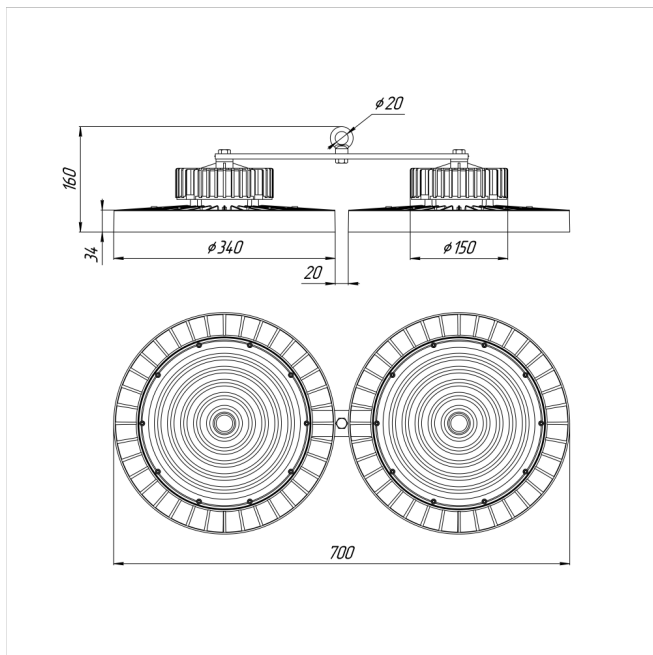

Светильник Econex Ray 320 D60 4000K

Артикул: 1007814061

Серия светильников Econex Ray с высотой установки от 6 метров предназначена для освещения промышленных помещений (в том числе с тяжелыми условиями эксплуатации) и складских комплексов. Светильники обладают высокой эффективностью, гибкой конфигурацией по мощности и оптимальными КСС для создания равномерности освещения. Эти и другие характеристики позволяют создавать осветительные установки с минимальной стоимостью владения.

В зависимости от модели светильники Ray выпускаются в базовой модификации, диммируемые 0-10V или комплектуются внешним (выносным) блоком аварийного питания (БАП), рассчитанным на работу в течении 3

Напряжение сети	~220 (100-277) В
Частота питания	50-60 Гц
Мощность	320 Вт
Коэффициент мощности, не менее	0.9
Класс защиты от поражения током	I
Тип источника света	СД
Световой поток	55700 лм
Световая отдача светильника	174 лм/Вт
Цветовая температура	4000 К
Индекс цветопередачи	> 70
Тип КСС	глубокая
Коэффициент пульсации светового потока	менее 5%
Способ установки светильника	подвесной
Климатическое исполнение	УХЛ2
Степень защиты	IP65
Температурный режим при эксплуатации	от -40°C до +50°C
Цвет корпуса	черный
Вес	7,5 кг
Габариты (ДхШхВ)	700x340x160 мм
Гарантийный срок, месяцев	60 месяцев
БАП (ЕМ 1ч)	Нет
Взрывозащита 1ExmIICT6	Нет
ND	Нет
0-10 V (AN)	Нет
DALI	Нет