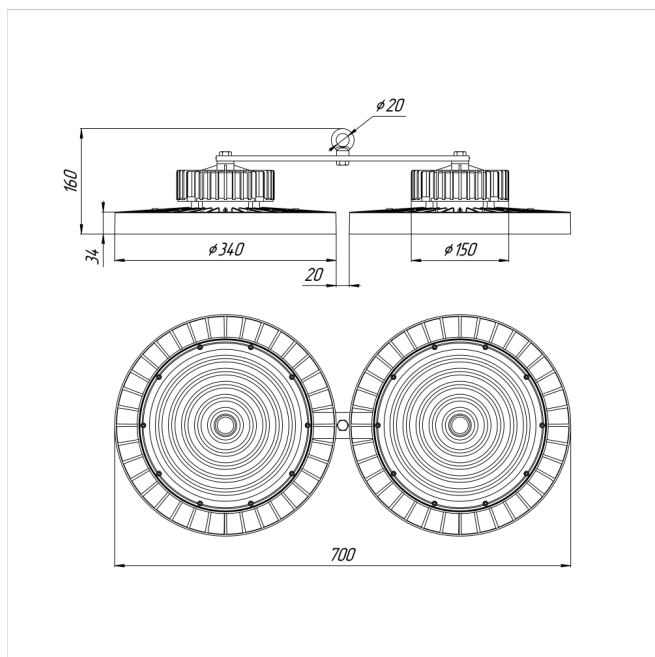

# Светильник Econex Ray 320 D60 4000K

Артикул: 1007814061

Серия светильников Econex Ray с высотой установки от 6 метров предназначена для освещения промышленных помещений (в том числе с тяжелыми условиями эксплуатации) и складских комплексов. Светильники обладают высокой эффективностью, гибкой конфигурацией по мощности и оптимальными КСС для создания равномерности освещения. Эти и другие характеристики позволяют создавать осветительные установки с минимальной стоимостью владения.

В зависимости от модели светильники Ray выпускаются в базовой модификации, диммируемые 0-10V или комплектуются внешним (выносным) блоком аварийного питания (БАП), рассчитанным на работу в течении 3

Напряжение сети	~220 (100-277) В
Частота питания	50-60 Гц
Мощность	320 Вт
Коэффициент мощности, не менее	0.9
Класс защиты от поражения током	I
Тип источника света	СД
Световой поток	55700 лм
Световая отдача	174 лм/Вт
Цветовая температура	4000 К
Индекс цветопередачи	> 70
Тип КСС	глубокая
Коэффициент пульсации светового потока	менее 5%
Способ установки светильника	подвесной
Климатическое исполнение	УХЛ2
Степень защиты	IP65
Температура эксплуатации	от -40°C до +50°C
Цвет корпуса	черный
Масса, не более	7,5 кг
Габариты (ДхШхВ)	700x340x160 мм
Гарантийный срок, месяцев	60 месяцев
Блок аварийного питания EM 1ч	Нет
Взрывозащита 1ExmIICT6	Нет
Диммирование по расписанию ND	Нет
Диммирование по протоколу 0-10 V (AN)	Нет
Диммирование по протоколу DALI	Нет