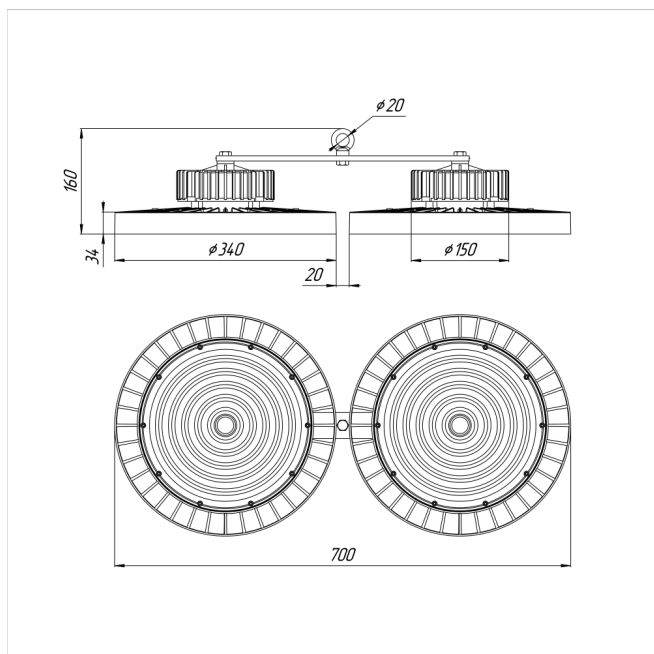

Светильник Econex Ray 320 D90 4000K

Артикул: 1007814062

Серия светильников Econex Ray с высотой установки от 6 метров предназначена для освещения промышленных помещений (в том числе с тяжелыми условиями эксплуатации) и складских комплексов. Светильники обладают высокой эффективностью, гибкой конфигурацией по мощности и оптимальными КСС для создания равномерности освещения. Эти и другие характеристики позволяют создавать осветительные установки с минимальной стоимостью владения.

В зависимости от модели светильники Ray выпускаются в базовой модификации, диммируемые 0-10V или комплектуются внешним (выносным) блоком аварийного питания (БАП), рассчитанным на работу в течении 3

Напряжение сети	~220 (100-277) В
Частота питания	50-60 Гц
Мощность	320 Вт
Коэффициент мощности, не менее	0.9
Класс защиты от поражения током	I
Тип источника света	СД
Световой поток	59200 лм
Световая отдача	185 лм/Вт
Цветовая температура	4000 К
Индекс цветопередачи	> 70
Тип КСС	косинусная
Коэффициент пульсации светового потока	менее 5%
Способ установки светильника	подвесной
Климатическое исполнение	УХЛ2
Степень защиты	IP65
Температура эксплуатации	от -40°C до +50°C
Цвет корпуса	черный
Масса, не более	7,5 кг
Габариты (ДхШхВ)	700x340x160 мм
Гарантийный срок, месяцев	60 месяцев
Блок аварийного питания EM 1ч	Нет
Взрывозащита 1ExmIICT6	Нет
Диммирование по расписанию ND	Нет
Диммирование по протоколу 0-10 V (AN)	Нет
Диммирование по протоколу DALI	Нет