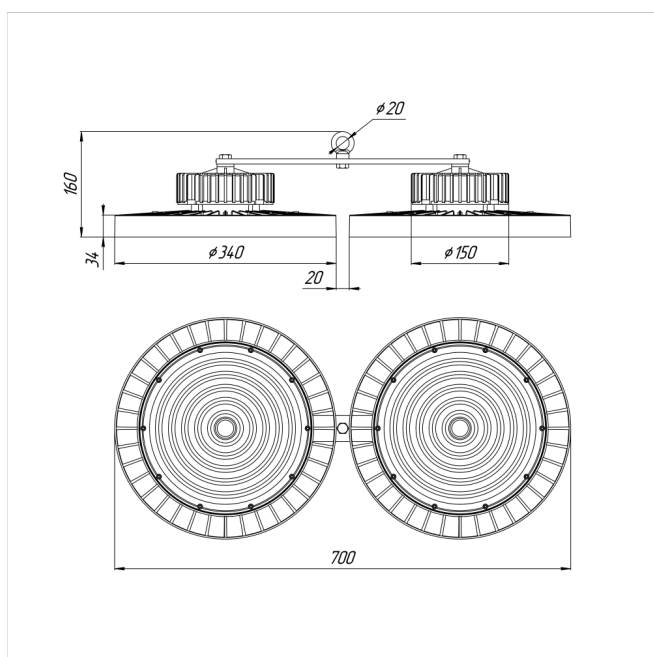

Светильник Econex Ray 320 D90 4000K

Артикул: 1007814062

Серия светильников Econex Ray с высотой установки от 6 метров предназначена для освещения промышленных помещений (в том числе с тяжелыми условиями эксплуатации) и складских комплексов. Светильники обладают высокой эффективностью, гибкой конфигурацией по мощности и оптимальными КСС для создания равномерности освещения. Эти и другие характеристики позволяют создавать осветительные установки с минимальной стоимостью владения.

В зависимости от модели светильники Ray выпускаются в базовой модификации, диммируемые 0-10V или комплектуются внешним (выносным) блоком аварийного питания (БАП), рассчитанным на работу в течении 3

Напряжение сети	~220 (100-277) В
Частота питания	50-60 Гц
Мощность	320 Вт
Коэффициент мощности, не менее	0.9
Класс защиты от поражения током	I
Тип источника света	СД
Световой поток	59200 лм
Световая отдача светильника	185 лм/Вт
Цветовая температура	4000 К
Индекс цветопередачи	> 70
Тип КСС	косинусная
Коэффициент пульсации светового потока	менее 5%
Способ установки светильника	подвесной
Климатическое исполнение	УХЛ2
Степень защиты	IP65
Температурный режим при эксплуатации	от -40°C до +50°C
Цвет корпуса	черный
Вес	7,5 кг
Габариты (ДхШхВ)	700x340x160 мм
Гарантийный срок, месяцев	60 месяцев
БАП (ЕМ 1ч)	Нет
Взрывозащита 1ExmIICT6	Нет
ND	Нет
0-10 V (AN)	Нет
DALI	Нет