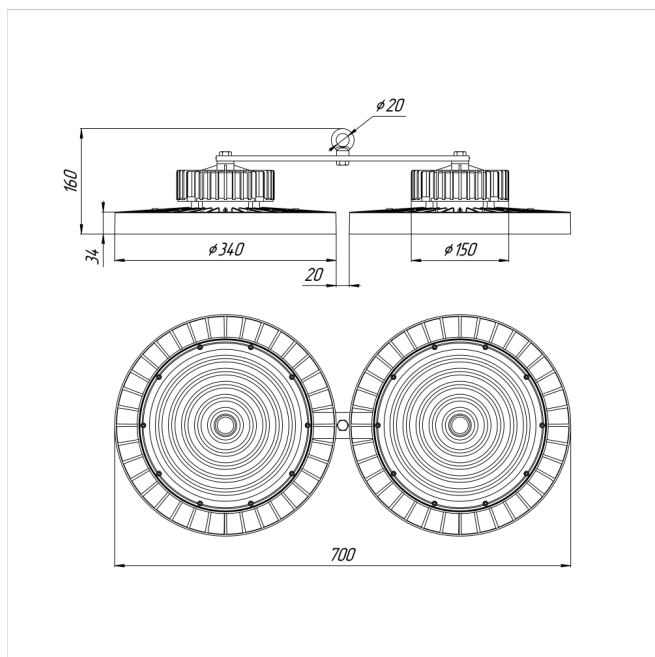

Светильник Econex Ray 320 D120 4000К

Артикул: 1007814063

Серия светильников Econex Ray с высотой установки от 6 метров предназначена для освещения промышленных помещений (в том числе с тяжелыми условиями эксплуатации) и складских комплексов. Светильники обладают высокой эффективностью, гибкой конфигурацией по мощности и оптимальными КСС для создания равномерности освещения. Эти и другие характеристики позволяют создавать осветительные установки с минимальной стоимостью владения.

В зависимости от модели светильники Ray выпускаются в базовой модификации, диммируемые 0-10V или комплектуются внешним (выносным) блоком аварийного питания (БАП), рассчитанным на работу в течении 3

Напряжение сети	~220 (100-277) В
Частота питания	50-60 Гц
Мощность	320 Вт
Коэффициент мощности, не менее	0.9
Класс защиты от поражения током	I
Тип источника света	СД
Световой поток	59200 лм
Световая отдача светильника	185 лм/Вт
Цветовая температура	4000 К
Индекс цветопередачи	> 70
Тип КСС	косинусная
Коэффициент пульсации светового потока	менее 5%
Способ установки светильника	подвесной
Климатическое исполнение	УХЛ2
Степень защиты	IP65
Температурный режим при эксплуатации	от -40°C до +50°C
Цвет корпуса	черный
Вес	7,5 кг
Габариты (ДхШхВ)	700x340x160 мм
Гарантийный срок, месяцев	60 месяцев
БАП (ЕМ 1ч)	Нет
Взрывозащита 1ExmIICT6	Нет
ND	Нет
0-10 V (AN)	Нет
DALI	Нет