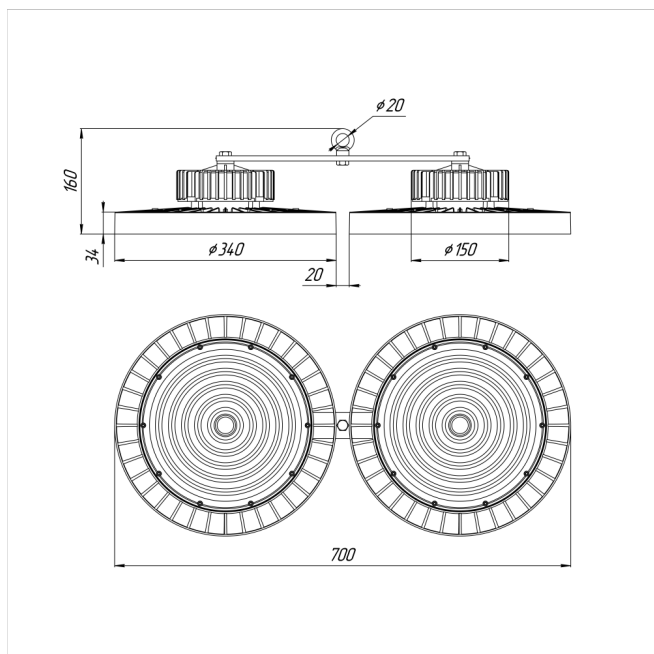

# Светильник Econex Ray 320 D120 4000К

Артикул: 1007814063

Серия светильников Econex Ray с высотой установки от 6 метров предназначена для освещения промышленных помещений (в том числе с тяжелыми условиями эксплуатации) и складских комплексов. Светильники обладают высокой эффективностью, гибкой конфигурацией по мощности и оптимальными КСС для создания равномерности освещения. Эти и другие характеристики позволяют создавать осветительные установки с минимальной стоимостью владения.

В зависимости от модели светильники Ray выпускаются в базовой модификации, диммируемые 0-10V или комплектуются внешним (выносным) блоком аварийного питания (БАП), рассчитанным на работу в течении 3

Напряжение сети	~220 (100-277) В
Частота питания	50-60 Гц
Мощность	320 Вт
Коэффициент мощности, не менее	0.9
Класс защиты от поражения током	I
Тип источника света	СД
Световой поток	59200 лм
Световая отдача	185 лм/Вт
Цветовая температура	4000 К
Индекс цветопередачи	> 70
Тип КСС	косинусная
Коэффициент пульсации светового потока	менее 5%
Способ установки светильника	подвесной
Климатическое исполнение	УХЛ2
Степень защиты	IP65
Температура эксплуатации	от -40°C до +50°C
Цвет корпуса	черный
Масса, не более	7,5 кг
Габариты (ДхШхВ)	700x340x160 мм
Гарантийный срок, месяцев	60 месяцев
Блок аварийного питания EM 1ч	Нет
Взрывозащита 1ExmIICT6	Нет
Диммирование по расписанию ND	Нет
Диммирование по протоколу 0-10 V (AN)	Нет
Диммирование по протоколу DALI	Нет