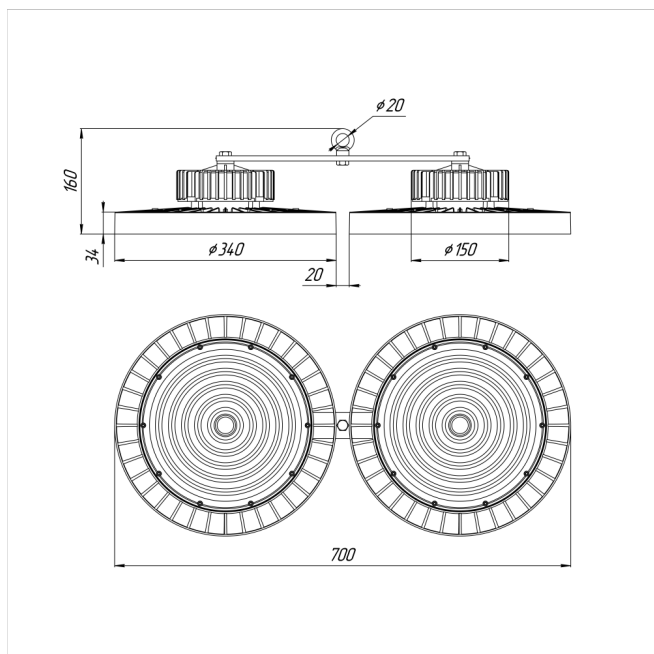

# Светильник Econex Ray 320 D120 5000К

Артикул: 1007814066

Серия светильников Econex Ray с высотой установки от 6 метров предназначена для освещения промышленных помещений (в том числе с тяжелыми условиями эксплуатации) и складских комплексов. Светильники обладают высокой эффективностью, гибкой конфигурацией по мощности и оптимальными КСС для создания равномерности освещения. Эти и другие характеристики позволяют создавать осветительные установки с минимальной стоимостью владения.

В зависимости от модели светильники Ray выпускаются в базовой модификации, диммируемые 0-10V или комплектуются внешним (выносным) блоком аварийного питания (БАП), рассчитанным на работу в течении 3

Напряжение сети	~220 (100-277) В
Частота питания	50-60 Гц
Мощность	320 Вт
Коэффициент мощности, не менее	0.9
Класс защиты от поражения током	I
Тип источника света	СД
Световой поток	59200 лм
Световая отдача светильника	185 лм/Вт
Цветовая температура	5000 К
Индекс цветопередачи	> 70
Тип КСС	косинусная
Коэффициент пульсации светового потока	менее 5%
Способ установки светильника	подвесной
Климатическое исполнение	УХЛ2
Степень защиты	IP65
Температурный режим при эксплуатации	от -40°C до +50°C
Цвет корпуса	черный
Вес	7,5 кг
Габариты (ДхШхВ)	700x340x160 мм
Гарантийный срок, месяцев	60 месяцев
БАП (ЕМ 1ч)	Нет
Взрывозащита 1ExmIICT6	Нет
ND	Нет
0-10 V (AN)	Нет
DALI	Нет