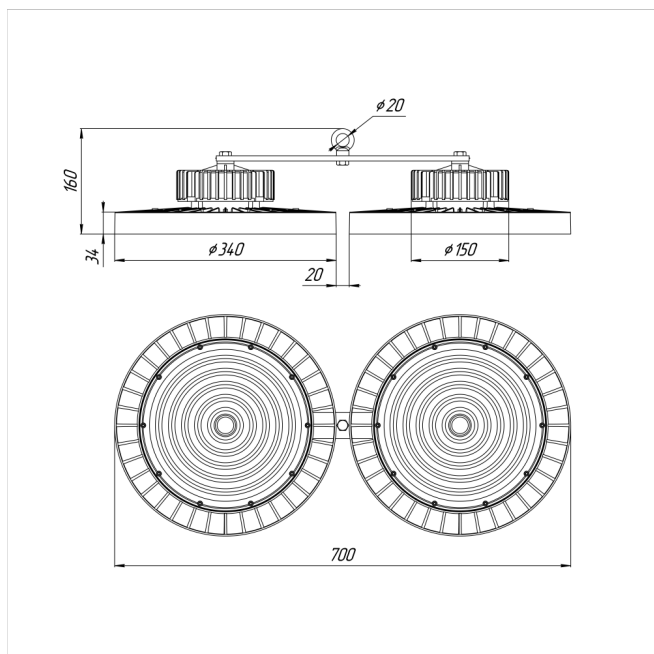

Светильник Econex Ray 360 D60 4000K

Артикул: 1007814068

Серия светильников Econex Ray с высотой установки от 6 метров предназначена для освещения промышленных помещений (в том числе с тяжелыми условиями эксплуатации) и складских комплексов. Светильники обладают высокой эффективностью, гибкой конфигурацией по мощности и оптимальными КСС для создания равномерности освещения. Эти и другие характеристики позволяют создавать осветительные установки с минимальной стоимостью владения.

В зависимости от модели светильники Ray выпускаются в базовой модификации, диммируемые 0-10V или комплектуются внешним (выносным) блоком аварийного питания (БАП), рассчитанным на работу в течении 3

Напряжение сети	~220 (100-277) В
Частота питания	50-60 Гц
Мощность	360 Вт
Коэффициент мощности, не менее	0.9
Класс защиты от поражения током	I
Тип источника света	СД
Световой поток	62700 лм
Световая отдача светильника	174 лм/Вт
Цветовая температура	4000 К
Индекс цветопередачи	> 70
Тип КСС	глубокая
Коэффициент пульсации светового потока	менее 5%
Способ установки светильника	подвесной
Климатическое исполнение	УХЛ2
Степень защиты	IP65
Температурный режим при эксплуатации	от -40°C до +50°C
Цвет корпуса	черный
Вес	7,5 кг
Габариты (ДхШхВ)	700x340x160 мм
Гарантийный срок, месяцев	60 месяцев
БАП (ЕМ 1ч)	Нет
Взрывозащита 1ExmIICT6	Нет
ND	Нет
0-10 V (AN)	Нет
DALI	Нет