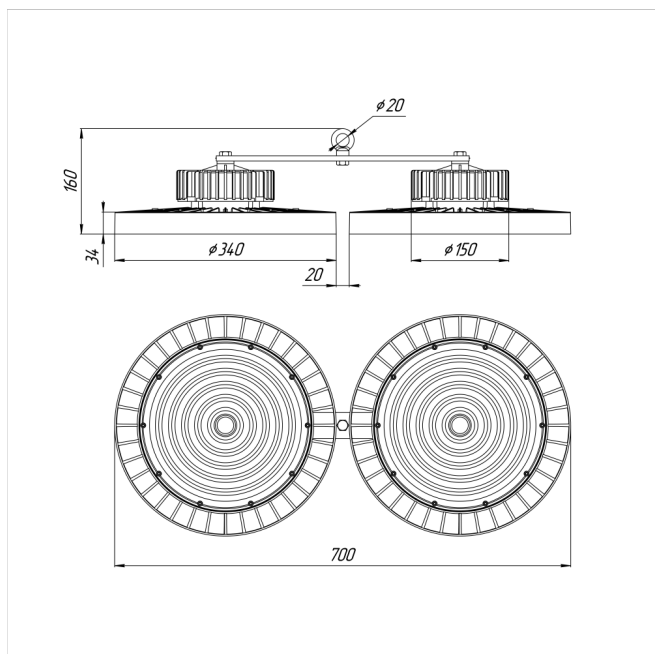

# Светильник Econex Ray 360 D60 4000K

Артикул: 1007814068

Серия светильников Econex Ray с высотой установки от 6 метров предназначена для освещения промышленных помещений (в том числе с тяжелыми условиями эксплуатации) и складских комплексов. Светильники обладают высокой эффективностью, гибкой конфигурацией по мощности и оптимальными КСС для создания равномерности освещения. Эти и другие характеристики позволяют создавать осветительные установки с минимальной стоимостью владения.

В зависимости от модели светильники Ray выпускаются в базовой модификации, диммируемые 0-10V или комплектуются внешним (выносным) блоком аварийного питания (БАП), рассчитанным на работу в течении 3

Напряжение сети	~220 (100-277) В
Частота питания	50-60 Гц
Мощность	360 Вт
Коэффициент мощности, не менее	0.9
Класс защиты от поражения током	I
Тип источника света	СД
Световой поток	62700 лм
Световая отдача	174 лм/Вт
Цветовая температура	4000 К
Индекс цветопередачи	> 70
Тип КСС	глубокая
Коэффициент пульсации светового потока	менее 5%
Способ установки светильника	подвесной
Климатическое исполнение	УХЛ2
Степень защиты	IP65
Температура эксплуатации	от -40°C до +50°C
Цвет корпуса	черный
Масса, не более	7,5 кг
Габариты (ДхШхВ)	700x340x160 мм
Гарантийный срок, месяцев	60 месяцев
Блок аварийного питания EM 1ч	Нет
Взрывозащита 1ExmIICT6	Нет
Диммирование по расписанию ND	Нет
Диммирование по протоколу 0-10 V (AN)	Нет
Диммирование по протоколу DALI	Нет