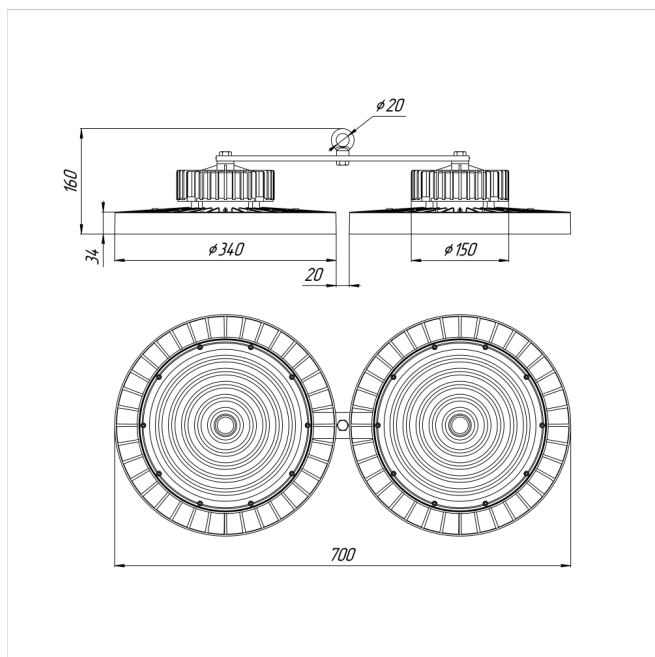

Светильник Econex Ray 360 D120 4000K

Артикул: 1007814070

Серия светильников Econex Ray с высотой установки от 6 метров предназначена для освещения промышленных помещений (в том числе с тяжелыми условиями эксплуатации) и складских комплексов. Светильники обладают высокой эффективностью, гибкой конфигурацией по мощности и оптимальными КСС для создания равномерности освещения. Эти и другие характеристики позволяют создавать осветительные установки с минимальной стоимостью владения.

В зависимости от модели светильники Ray выпускаются в базовой модификации, диммируемые 0-10V или комплектуются внешним (выносным) блоком аварийного питания (БАП), рассчитанным на работу в течении 3

Напряжение сети	~220 (100-277) В
Частота питания	50-60 Гц
Мощность	360 Вт
Коэффициент мощности, не менее	0.9
Класс защиты от поражения током	I
Тип источника света	СД
Световой поток	66600 лм
Световая отдача светильника	185 лм/Вт
Цветовая температура	4000 К
Индекс цветопередачи	> 70
Тип КСС	косинусная
Коэффициент пульсации светового потока	менее 5%
Способ установки светильника	подвесной
Климатическое исполнение	УХЛ2
Степень защиты	IP65
Температурный режим при эксплуатации	от -40°C до +50°C
Цвет корпуса	черный
Вес	7,5 кг
Габариты (ДхШхВ)	700x340x160 мм
Гарантийный срок, месяцев	60 месяцев
БАП (ЕМ 1ч)	Нет
Взрывозащита 1ExmIICT6	Нет
ND	Нет
0-10 V (AN)	Нет
DALI	Нет