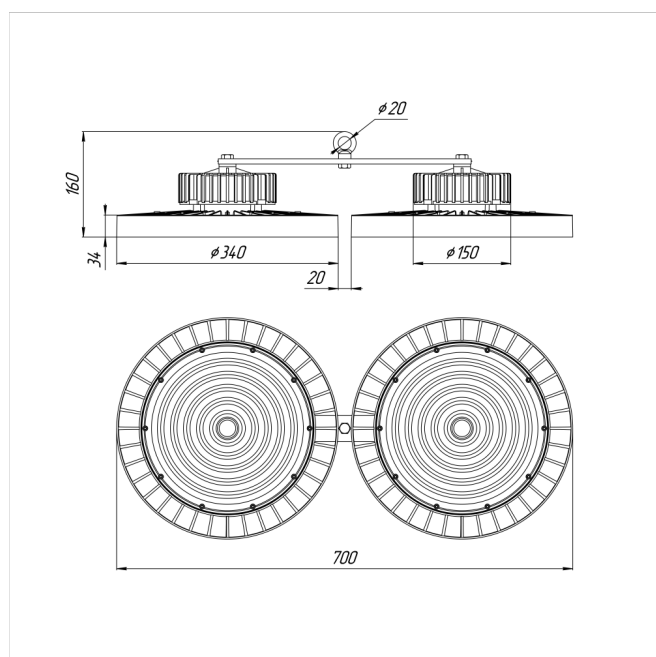

Светильник Econex Ray 360 D120 4000K

Артикул: 1007814070

Серия светильников Econex Ray с высотой установки от 6 метров предназначена для освещения промышленных помещений (в том числе с тяжелыми условиями эксплуатации) и складских комплексов. Светильники обладают высокой эффективностью, гибкой конфигурацией по мощности и оптимальными КСС для создания равномерности освещения. Эти и другие характеристики позволяют создавать осветительные установки с минимальной стоимостью владения.

В зависимости от модели светильники Ray выпускаются в базовой модификации, диммируемые 0-10V или комплектуются внешним (выносным) блоком аварийного питания (БАП), рассчитанным на работу в течении 3

Напряжение сети	~220 (100-277) В
Частота питания	50-60 Гц
Мощность	360 Вт
Коэффициент мощности, не менее	0.9
Класс защиты от поражения током	I
Тип источника света	СД
Световой поток	66600 лм
Световая отдача	185 лм/Вт
Цветовая температура	4000 К
Индекс цветопередачи	> 70
Тип КСС	косинусная
Коэффициент пульсации светового потока	менее 5%
Способ установки светильника	подвесной
Климатическое исполнение	УХЛ2
Степень защиты	IP65
Температура эксплуатации	от -40°C до +50°C
Цвет корпуса	черный
Масса, не более	7,5 кг
Габариты (ДхШхВ)	700x340x160 мм
Гарантийный срок, месяцев	60 месяцев
Блок аварийного питания EM 1ч	Нет
Взрывозащита 1ExmIICT6	Нет
Диммирование по расписанию ND	Нет
Диммирование по протоколу 0-10 V (AN)	Нет
Диммирование по протоколу DALI	Нет