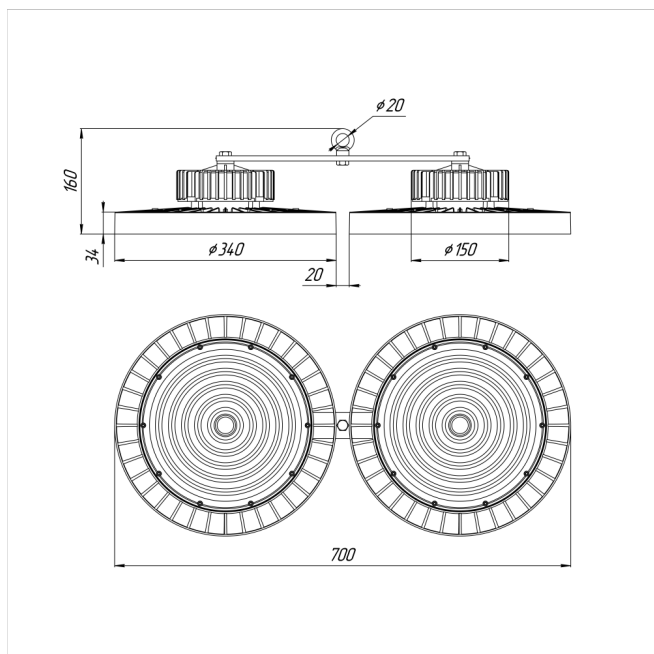

Светильник Econex Ray 360 D60 5000K

Артикул: 1007814071

Серия светильников Econex Ray с высотой установки от 6 метров предназначена для освещения промышленных помещений (в том числе с тяжелыми условиями эксплуатации) и складских комплексов. Светильники обладают высокой эффективностью, гибкой конфигурацией по мощности и оптимальными КСС для создания равномерности освещения. Эти и другие характеристики позволяют создавать осветительные установки с минимальной стоимостью владения.

В зависимости от модели светильники Ray выпускаются в базовой модификации, диммируемые 0-10V или комплектуются внешним (выносным) блоком аварийного питания (БАП), рассчитанным на работу в течении 3

Напряжение сети	~220 (100-277) В
Частота питания	50-60 Гц
Мощность	360 Вт
Коэффициент мощности, не менее	0.9
Класс защиты от поражения током	I
Тип источника света	СД
Световой поток	62700 лм
Световая отдача светильника	174 лм/Вт
Цветовая температура	5000 К
Индекс цветопередачи	> 70
Тип КСС	глубокая
Коэффициент пульсации светового потока	менее 5%
Способ установки светильника	подвесной
Климатическое исполнение	УХЛ2
Степень защиты	IP65
Температурный режим при эксплуатации	от -40°C до +50°C
Цвет корпуса	черный
Вес	7,5 кг
Габариты (ДхШхВ)	700x340x160 мм
Гарантийный срок, месяцев	60 месяцев
БАП (ЕМ 1ч)	Нет
Взрывозащита 1ExmIICT6	Нет
ND	Нет
0-10 V (AN)	Нет
DALI	Нет