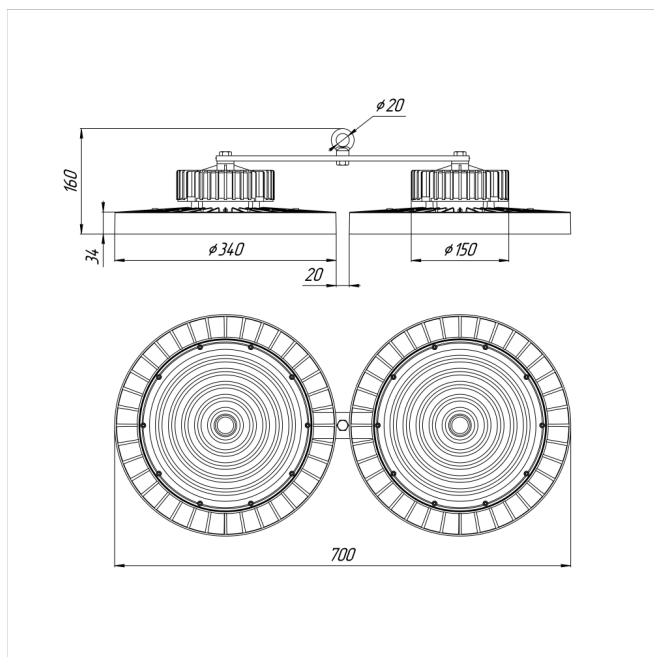

Светильник Econex Ray 360 D60 5000K

Артикул: 1007814071

Серия светильников Econex Ray с высотой установки от 6 метров предназначена для освещения промышленных помещений (в том числе с тяжелыми условиями эксплуатации) и складских комплексов. Светильники обладают высокой эффективностью, гибкой конфигурацией по мощности и оптимальными КСС для создания равномерности освещения. Эти и другие характеристики позволяют создавать осветительные установки с минимальной стоимостью владения.

В зависимости от модели светильники Ray выпускаются в базовой модификации, диммируемые 0-10V или комплектуются внешним (выносным) блоком аварийного питания (БАП), рассчитанным на работу в течении 3

Напряжение сети	~220 (100-277) В
Частота питания	50-60 Гц
Мощность	360 Вт
Коэффициент мощности, не менее	0.9
Класс защиты от поражения током	I
Тип источника света	СД
Световой поток	62700 лм
Световая отдача	174 лм/Вт
Цветовая температура	5000 К
Индекс цветопередачи	> 70
Тип КСС	глубокая
Коэффициент пульсации светового потока	менее 5%
Способ установки светильника	подвесной
Климатическое исполнение	УХЛ2
Степень защиты	IP65
Температура эксплуатации	от -40°C до +50°C
Цвет корпуса	черный
Масса, не более	7,5 кг
Габариты (ДхШхВ)	700x340x160 мм
Гарантийный срок, месяцев	60 месяцев
Блок аварийного питания EM 1ч	Нет
Взрывозащита 1ExmIICT6	Нет
Диммирование по расписанию ND	Нет
Диммирование по протоколу 0-10 V (AN)	Нет
Диммирование по протоколу DALI	Нет