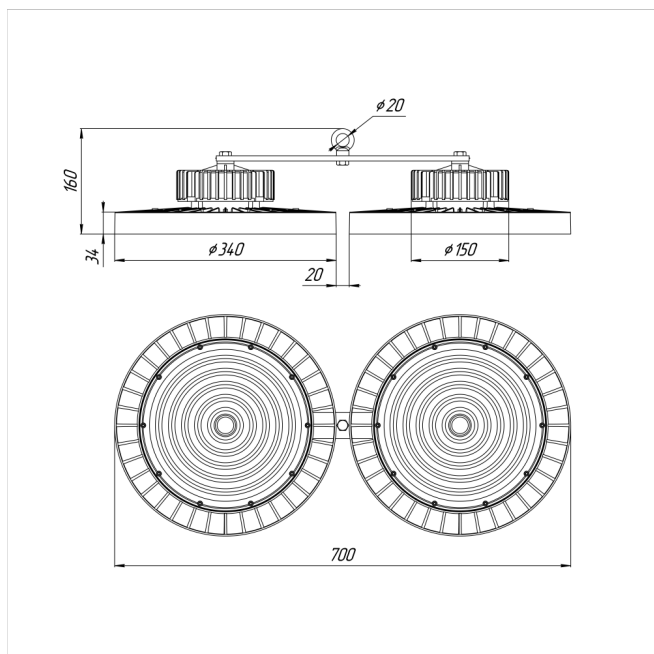

Светильник Econex Ray 360 D120 5000K

Артикул: 1007814073

Серия светильников Econex Ray с высотой установки от 6 метров предназначена для освещения промышленных помещений (в том числе с тяжелыми условиями эксплуатации) и складских комплексов. Светильники обладают высокой эффективностью, гибкой конфигурацией по мощности и оптимальными КСС для создания равномерности освещения. Эти и другие характеристики позволяют создавать осветительные установки с минимальной стоимостью владения.

В зависимости от модели светильники Ray выпускаются в базовой модификации, диммируемые 0-10V или комплектуются внешним (выносным) блоком аварийного питания (БАП), рассчитанным на работу в течении 3

Напряжение сети	~220 (100-277) В
Частота питания	50-60 Гц
Мощность	360 Вт
Коэффициент мощности, не менее	0.9
Класс защиты от поражения током	I
Тип источника света	СД
Световой поток	66600 лм
Световая отдача светильника	185 лм/Вт
Цветовая температура	5000 К
Индекс цветопередачи	> 70
Тип КСС	косинусная
Коэффициент пульсации светового потока	менее 5%
Способ установки светильника	подвесной
Климатическое исполнение	УХЛ2
Степень защиты	IP65
Температурный режим при эксплуатации	от -40°C до +50°C
Цвет корпуса	черный
Вес	7,5 кг
Габариты (ДхШхВ)	700x340x160 мм
Гарантийный срок, месяцев	60 месяцев
БАП (ЕМ 1ч)	Нет
Взрывозащита 1ExmIICT6	Нет
ND	Нет
0-10 V (AN)	Нет
DALI	Нет