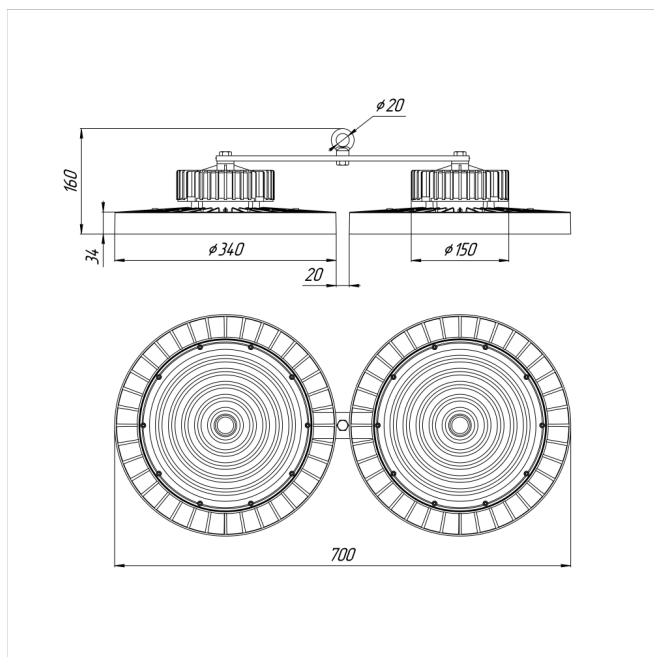

Светильник Econex Ray 360 D120 5000K

Артикул: 1007814073

Серия светильников Econex Ray с высотой установки от 6 метров предназначена для освещения промышленных помещений (в том числе с тяжелыми условиями эксплуатации) и складских комплексов. Светильники обладают высокой эффективностью, гибкой конфигурацией по мощности и оптимальными КСС для создания равномерности освещения. Эти и другие характеристики позволяют создавать осветительные установки с минимальной стоимостью владения.

В зависимости от модели светильники Ray выпускаются в базовой модификации, диммируемые 0-10V или комплектуются внешним (выносным) блоком аварийного питания (БАП), рассчитанным на работу в течении 3

Напряжение сети	~220 (100-277) В
Частота питания	50-60 Гц
Мощность	360 Вт
Коэффициент мощности, не менее	0.9
Класс защиты от поражения током	I
Тип источника света	СД
Световой поток	66600 лм
Световая отдача	185 лм/Вт
Цветовая температура	5000 К
Индекс цветопередачи	> 70
Тип КСС	косинусная
Коэффициент пульсации светового потока	менее 5%
Способ установки светильника	подвесной
Климатическое исполнение	УХЛ2
Степень защиты	IP65
Температура эксплуатации	от -40°C до +50°C
Цвет корпуса	черный
Масса, не более	7,5 кг
Габариты (ДхШхВ)	700x340x160 мм
Гарантийный срок, месяцев	60 месяцев
Блок аварийного питания EM 1ч	Нет
Взрывозащита 1ExmIICT6	Нет
Диммирование по расписанию ND	Нет
Диммирование по протоколу 0-10 V (AN)	Нет
Диммирование по протоколу DALI	Нет