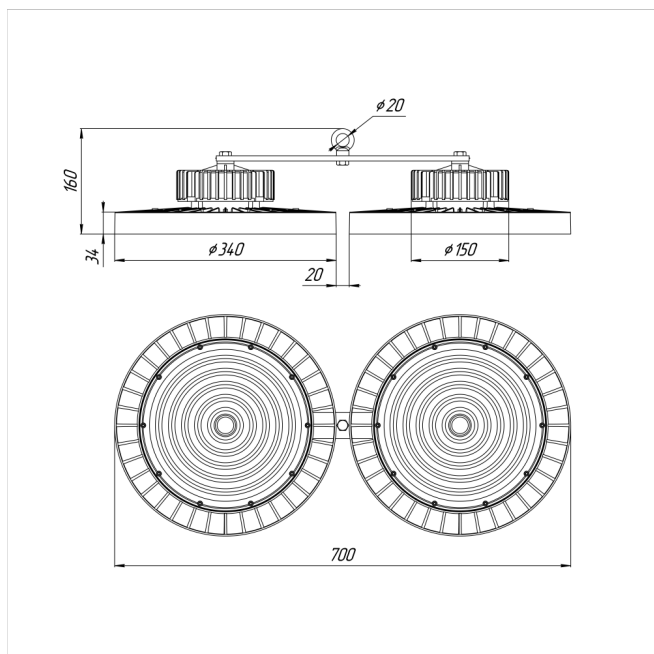

Светильник Econex Ray 400 D60 4000K

Артикул: 1007814074

Серия светильников Econex Ray с высотой установки от 6 метров предназначена для освещения промышленных помещений (в том числе с тяжелыми условиями эксплуатации) и складских комплексов. Светильники обладают высокой эффективностью, гибкой конфигурацией по мощности и оптимальными КСС для создания равномерности освещения. Эти и другие характеристики позволяют создавать осветительные установки с минимальной стоимостью владения.

В зависимости от модели светильники Ray выпускаются в базовой модификации, диммируемые 0-10V или комплектуются внешним (выносным) блоком аварийного питания (БАП), рассчитанным на работу в течении 3

Напряжение сети	~220 (100-277) В
Частота питания	50-60 Гц
Мощность	396 Вт
Коэффициент мощности, не менее	0.9
Класс защиты от поражения током	I
Тип источника света	СД
Световой поток	68000 лм
Световая отдача светильника	172 лм/Вт
Цветовая температура	4000 К
Индекс цветопередачи	> 70
Тип КСС	глубокая
Коэффициент пульсации светового потока	менее 5%
Способ установки светильника	подвесной
Климатическое исполнение	УХЛ2
Степень защиты	IP65
Температурный режим при эксплуатации	от -40°C до +50°C
Цвет корпуса	черный
Вес	7,5 кг
Габариты (ДхШхВ)	700x340x160 мм
Гарантийный срок, месяцев	60 месяцев
БАП (ЕМ 1ч)	Нет
Взрывозащита 1ExmIICT6	Нет
ND	Нет
0-10 V (AN)	Нет
DALI	Нет