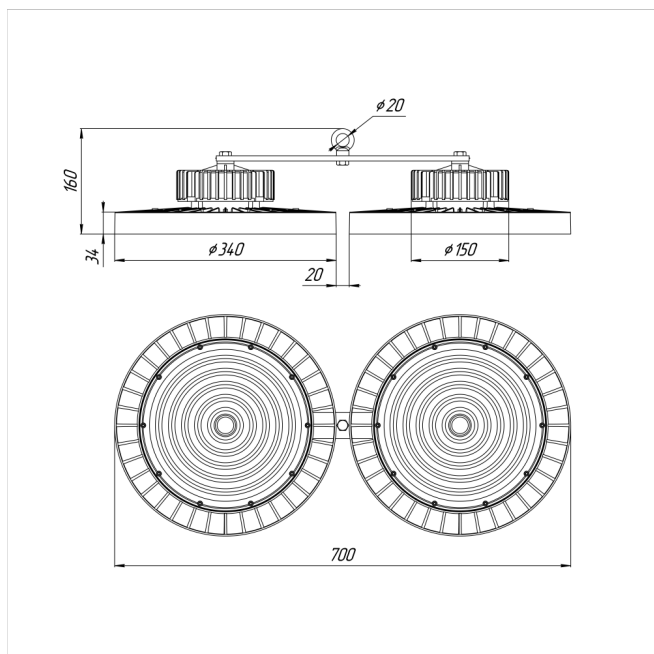

Светильник Econex Ray 400 D90 4000K

Артикул: 1007814075

Серия светильников Econex Ray с высотой установки от 6 метров предназначена для освещения промышленных помещений (в том числе с тяжелыми условиями эксплуатации) и складских комплексов. Светильники обладают высокой эффективностью, гибкой конфигурацией по мощности и оптимальными КСС для создания равномерности освещения. Эти и другие характеристики позволяют создавать осветительные установки с минимальной стоимостью владения.

В зависимости от модели светильники Ray выпускаются в базовой модификации, диммируемые 0-10V или комплектуются внешним (выносным) блоком аварийного питания (БАП), рассчитанным на работу в течении 3

Напряжение сети	~220 (100-277) В
Частота питания	50-60 Гц
Мощность	396 Вт
Коэффициент мощности, не менее	0.9
Класс защиты от поражения током	I
Тип источника света	СД
Световой поток	72900 лм
Световая отдача светильника	184 лм/Вт
Цветовая температура	4000 К
Индекс цветопередачи	> 70
Тип КСС	косинусная
Коэффициент пульсации светового потока	менее 5%
Способ установки светильника	подвесной
Климатическое исполнение	УХЛ2
Степень защиты	IP65
Температурный режим при эксплуатации	от -40°C до +50°C
Цвет корпуса	черный
Вес	7,5 кг
Габариты (ДхШхВ)	700x340x160 мм
Гарантийный срок, месяцев	60 месяцев
БАП (ЕМ 1ч)	Нет
Взрывозащита 1ExmIICT6	Нет
ND	Нет
0-10 V (AN)	Нет
DALI	Нет