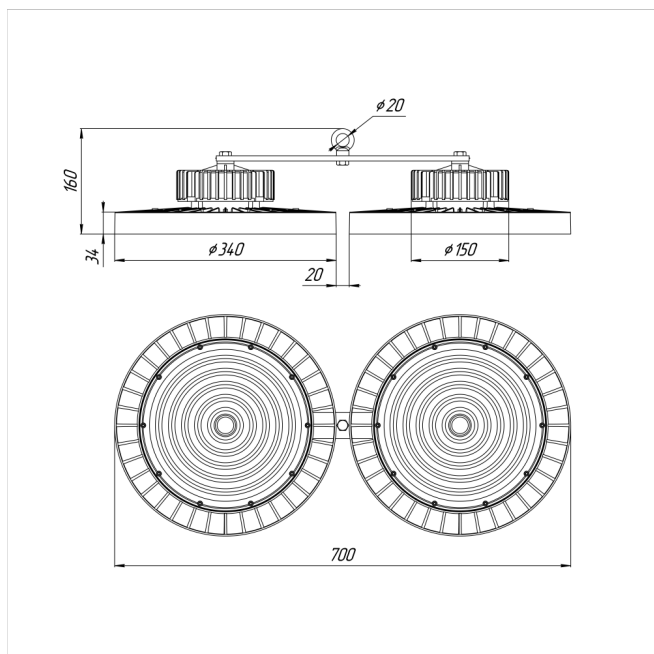

Светильник Econex Ray 400 D120 4000K

Артикул: 1007814076

Серия светильников Econex Ray с высотой установки от 6 метров предназначена для освещения промышленных помещений (в том числе с тяжелыми условиями эксплуатации) и складских комплексов. Светильники обладают высокой эффективностью, гибкой конфигурацией по мощности и оптимальными КСС для создания равномерности освещения. Эти и другие характеристики позволяют создавать осветительные установки с минимальной стоимостью владения.

В зависимости от модели светильники Ray выпускаются в базовой модификации, диммируемые 0-10V или комплектуются внешним (выносным) блоком аварийного питания (БАП), рассчитанным на работу в течении 3

Напряжение сети	~220 (100-277) В
Частота питания	50-60 Гц
Мощность	396 Вт
Коэффициент мощности, не менее	0.9
Класс защиты от поражения током	I
Тип источника света	СД
Световой поток	72900 лм
Световая отдача светильника	184 лм/Вт
Цветовая температура	4000 К
Индекс цветопередачи	> 70
Тип КСС	косинусная
Коэффициент пульсации светового потока	менее 5%
Способ установки светильника	подвесной
Климатическое исполнение	УХЛ2
Степень защиты	IP65
Температурный режим при эксплуатации	от -40°C до +50°C
Цвет корпуса	черный
Вес	7,5 кг
Габариты (ДхШхВ)	700x340x160 мм
Гарантийный срок, месяцев	60 месяцев
БАП (ЕМ 1ч)	Нет
Взрывозащита 1ExmIICT6	Нет
ND	Нет
0-10 V (AN)	Нет
DALI	Нет