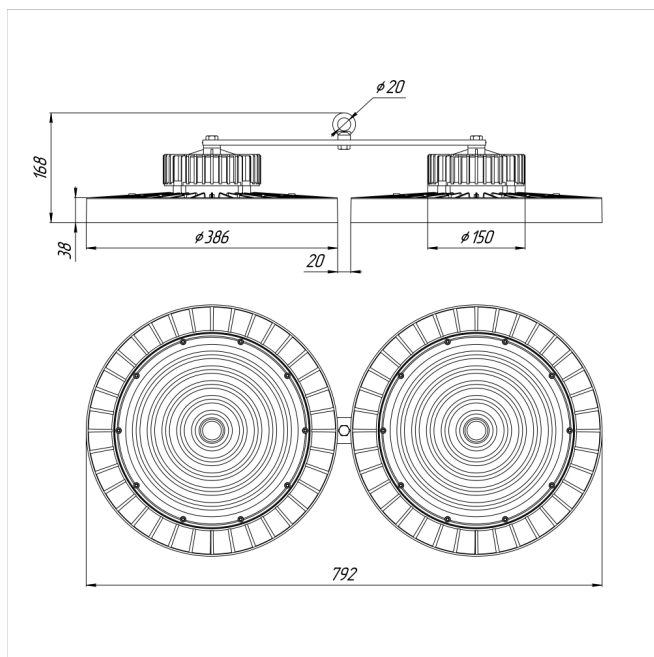

Светильник Econex Ray 480 D60 4000K

Артикул: 1007814087

Серия светильников Econex Ray с высотой установки от 6 метров предназначена для освещения промышленных помещений (в том числе с тяжелыми условиями эксплуатации) и складских комплексов. Светильники обладают высокой эффективностью, гибкой конфигурацией по мощности и оптимальными КСС для создания равномерности освещения. Эти и другие характеристики позволяют создавать осветительные установки с минимальной стоимостью владения.

В зависимости от модели светильники Ray выпускаются в базовой модификации, диммируемые 0-10V или комплектуются внешним (выносным) блоком аварийного питания (БАП), рассчитанным на работу в течении 3

Напряжение сети	~220 (100-277) В
Частота питания	50-60 Гц
Мощность	480 Вт
Коэффициент мощности, не менее	0.9
Класс защиты от поражения током	I
Тип источника света	СД
Световой поток	83500 лм
Световая отдача	174 лм/Вт
Цветовая температура	4000 К
Индекс цветопередачи	> 70
Тип КСС	глубокая
Коэффициент пульсации светового потока	менее 5%
Способ установки светильника	подвесной
Климатическое исполнение	УХЛ2
Степень защиты	IP65
Температура эксплуатации	от -40°C до +50°C
Цвет корпуса	черный
Масса, не более	9,5 кг
Габариты (ДхШхВ)	792x386x168 мм
Гарантийный срок, месяцев	60 месяцев
Блок аварийного питания EM 1ч	Нет
Взрывозащита 1ExmIICT6	Нет
Диммирование по расписанию ND	Нет
Диммирование по протоколу 0-10 V (AN)	Нет
Диммирование по протоколу DALI	Нет