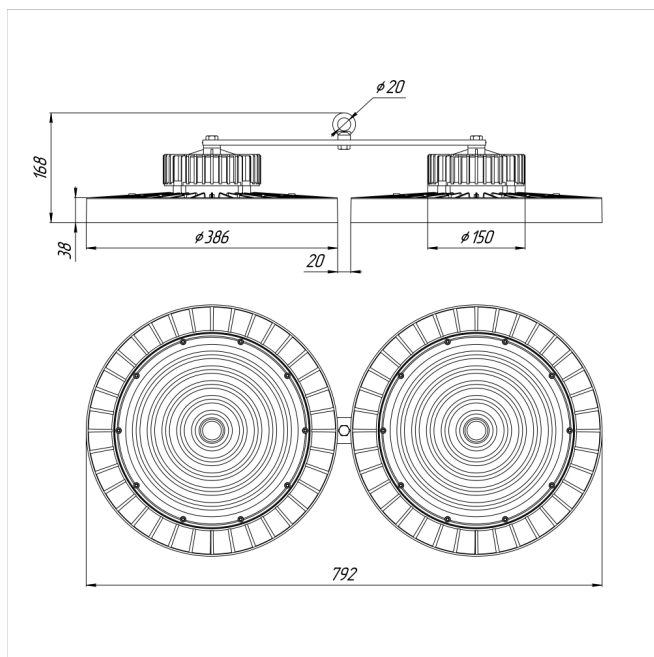

Светильник Econex Ray 480 D120 4000K

Артикул: 1007814089

Серия светильников Econex Ray с высотой установки от 6 метров предназначена для освещения промышленных помещений (в том числе с тяжелыми условиями эксплуатации) и складских комплексов. Светильники обладают высокой эффективностью, гибкой конфигурацией по мощности и оптимальными КСС для создания равномерности освещения. Эти и другие характеристики позволяют создавать осветительные установки с минимальной стоимостью владения.

В зависимости от модели светильники Ray выпускаются в базовой модификации, диммируемые 0-10V или комплектуются внешним (выносным) блоком аварийного питания (БАП), рассчитанным на работу в течении 3

Напряжение сети	~220 (100-277) В
Частота питания	50-60 Гц
Мощность	480 Вт
Коэффициент мощности, не менее	0.9
Класс защиты от поражения током	I
Тип источника света	СД
Световой поток	88800 лм
Световая отдача светильника	185 лм/Вт
Цветовая температура	4000 К
Индекс цветопередачи	> 70
Тип КСС	косинусная
Коэффициент пульсации светового потока	менее 5%
Способ установки светильника	подвесной
Климатическое исполнение	УХЛ2
Степень защиты	IP65
Температурный режим при эксплуатации	от -40°C до +50°C
Цвет корпуса	черный
Вес	9,5 кг
Габариты (ДхШхВ)	792x386x168 мм
Гарантийный срок, месяцев	60 месяцев
БАП (ЕМ 1ч)	Нет
Взрывозащита 1ExmIICT6	Нет
ND	Нет
0-10 V (AN)	Нет
DALI	Нет