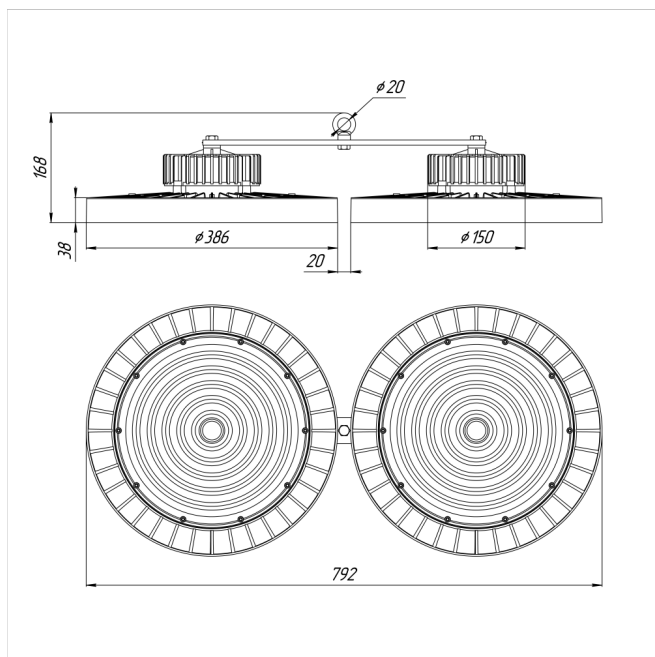

Светильник Econex Ray 480 D120 5000K

Артикул: 1007814092

Серия светильников Econex Ray с высотой установки от 6 метров предназначена для освещения промышленных помещений (в том числе с тяжелыми условиями эксплуатации) и складских комплексов. Светильники обладают высокой эффективностью, гибкой конфигурацией по мощности и оптимальными КСС для создания равномерности освещения. Эти и другие характеристики позволяют создавать осветительные установки с минимальной стоимостью владения.

В зависимости от модели светильники Ray выпускаются в базовой модификации, диммируемые 0-10V или комплектуются внешним (выносным) блоком аварийного питания (БАП), рассчитанным на работу в течении 3

Напряжение сети	~220 (100-277) В
Частота питания	50-60 Гц
Мощность	480 Вт
Коэффициент мощности, не менее	0.9
Класс защиты от поражения током	I
Тип источника света	СД
Световой поток	88800 лм
Световая отдача	185 лм/Вт
Цветовая температура	5000 К
Индекс цветопередачи	> 70
Тип КСС	косинусная
Коэффициент пульсации светового потока	менее 5%
Способ установки светильника	подвесной
Климатическое исполнение	УХЛ2
Степень защиты	IP65
Температура эксплуатации	от -40°C до +50°C
Цвет корпуса	черный
Масса, не более	9,5 кг
Габариты (ДхШхВ)	792x386x168 мм
Гарантийный срок, месяцев	60 месяцев
Блок аварийного питания EM 1ч	Нет
Взрывозащита 1ExmIICT6	Нет
Диммирование по расписанию ND	Нет
Диммирование по протоколу 0-10 V (AN)	Нет
Диммирование по протоколу DALI	Нет