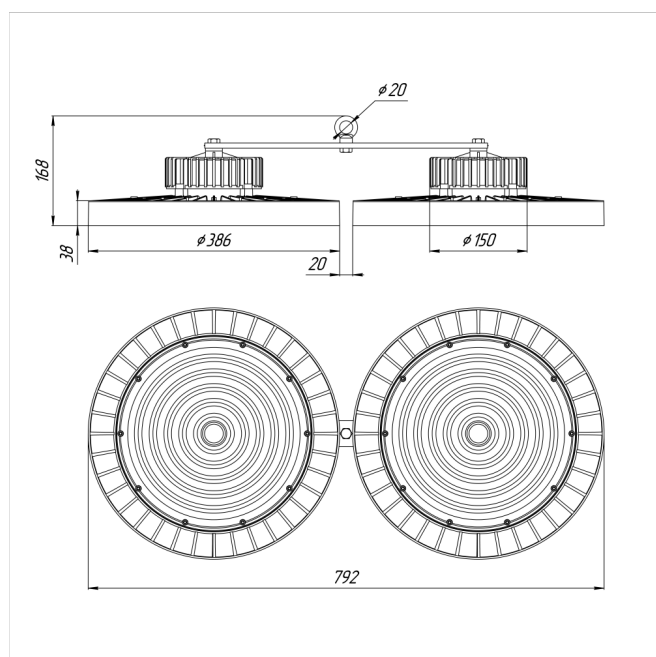

# Светильник Econex Ray 480 D120 5000K

Артикул: 1007814092

Серия светильников Econex Ray с высотой установки от 6 метров предназначена для освещения промышленных помещений (в том числе с тяжелыми условиями эксплуатации) и складских комплексов. Светильники обладают высокой эффективностью, гибкой конфигурацией по мощности и оптимальными КСС для создания равномерности освещения. Эти и другие характеристики позволяют создавать осветительные установки с минимальной стоимостью владения.

В зависимости от модели светильники Ray выпускаются в базовой модификации, диммируемые 0-10V или комплектуются внешним (выносным) блоком аварийного питания (БАП), рассчитанным на работу в течении 3

Напряжение сети	~220 (100-277) В
Частота питания	50-60 Гц
Мощность	480 Вт
Коэффициент мощности, не менее	0.9
Класс защиты от поражения током	I
Тип источника света	СД
Световой поток	88800 лм
Световая отдача светильника	185 лм/Вт
Цветовая температура	5000 К
Индекс цветопередачи	> 70
Тип КСС	косинусная
Коэффициент пульсации светового потока	менее 5%
Способ установки светильника	подвесной
Климатическое исполнение	УХЛ2
Степень защиты	IP65
Температурный режим при эксплуатации	от -40°C до +50°C
Цвет корпуса	черный
Вес	9,5 кг
Габариты (ДхШхВ)	792x386x168 мм
Гарантийный срок, месяцев	60 месяцев
БАП (ЕМ 1ч)	Нет
Взрывозащита 1ExmIICT6	Нет
ND	Нет
0-10 V (AN)	Нет
DALI	Нет