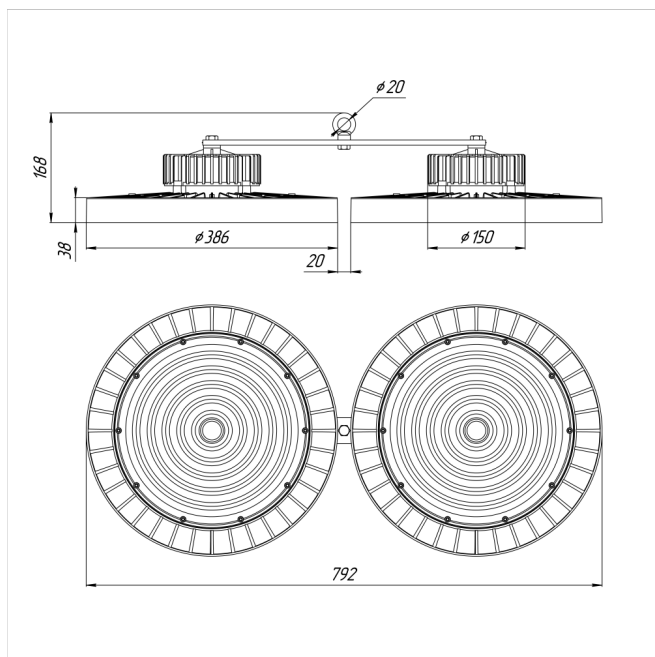

Светильник Econex Ray 520 D120 4000К

Артикул: 1007814095

Серия светильников Econex Ray с высотой установки от 6 метров предназначена для освещения промышленных помещений (в том числе с тяжелыми условиями эксплуатации) и складских комплексов. Светильники обладают высокой эффективностью, гибкой конфигурацией по мощности и оптимальными КСС для создания равномерности освещения. Эти и другие характеристики позволяют создавать осветительные установки с минимальной стоимостью владения.

В зависимости от модели светильники Ray выпускаются в базовой модификации, диммируемые 0-10V или комплектуются внешним (выносным) блоком аварийного питания (БАП), рассчитанным на работу в течении 3

Напряжение сети	~220 (100-277) В
Частота питания	50-60 Гц
Мощность	520 Вт
Коэффициент мощности, не менее	0.9
Класс защиты от поражения током	I
Тип источника света	СД
Световой поток	96200 лм
Световая отдача светильника	185 лм/Вт
Цветовая температура	4000 К
Индекс цветопередачи	> 70
Тип КСС	косинусная
Коэффициент пульсации светового потока	менее 5%
Способ установки светильника	подвесной
Климатическое исполнение	УХЛ2
Степень защиты	IP65
Температурный режим при эксплуатации	от -40°C до +50°C
Цвет корпуса	черный
Вес	9,5 кг
Габариты (ДхШхВ)	792x386x168 мм
Гарантийный срок, месяцев	60 месяцев
БАП (ЕМ 1ч)	Нет
Взрывозащита 1ExmIICT6	Нет
ND	Нет
0-10 V (AN)	Нет
DALI	Нет