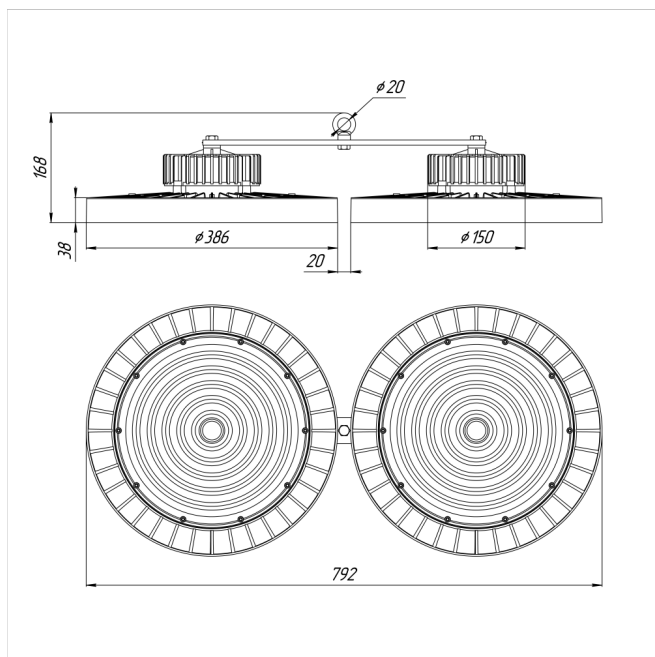

Светильник Econex Ray 600 D120 4000K

Артикул: 1007814107

Серия светильников Econex Ray с высотой установки от 6 метров предназначена для освещения промышленных помещений (в том числе с тяжелыми условиями эксплуатации) и складских комплексов. Светильники обладают высокой эффективностью, гибкой конфигурацией по мощности и оптимальными КСС для создания равномерности освещения. Эти и другие характеристики позволяют создавать осветительные установки с минимальной стоимостью владения.

В зависимости от модели светильники Ray выпускаются в базовой модификации, диммируемые 0-10V или комплектуются внешним (выносным) блоком аварийного питания (БАП), рассчитанным на работу в течении 3

Напряжение сети	~220 (100-277) В
Частота питания	50-60 Гц
Мощность	600 Вт
Коэффициент мощности, не менее	0.9
Класс защиты от поражения током	I
Тип источника света	СД
Световой поток	111000 лм
Световая отдача	185 лм/Вт
Цветовая температура	4000 К
Индекс цветопередачи	> 70
Тип КСС	косинусная
Коэффициент пульсации светового потока	менее 5%
Способ установки светильника	подвесной
Климатическое исполнение	УХЛ2
Степень защиты	IP65
Температура эксплуатации	от -40°C до +50°C
Цвет корпуса	черный
Масса, не более	9,5 кг
Габариты (ДхШхВ)	792x386x168 мм
Гарантийный срок, месяцев	60 месяцев
Блок аварийного питания EM 1ч	Нет
Взрывозащита 1ExmIICT6	Нет
Диммирование по расписанию ND	Нет
Диммирование по протоколу 0-10 V (AN)	Нет
Диммирование по протоколу DALI	Нет