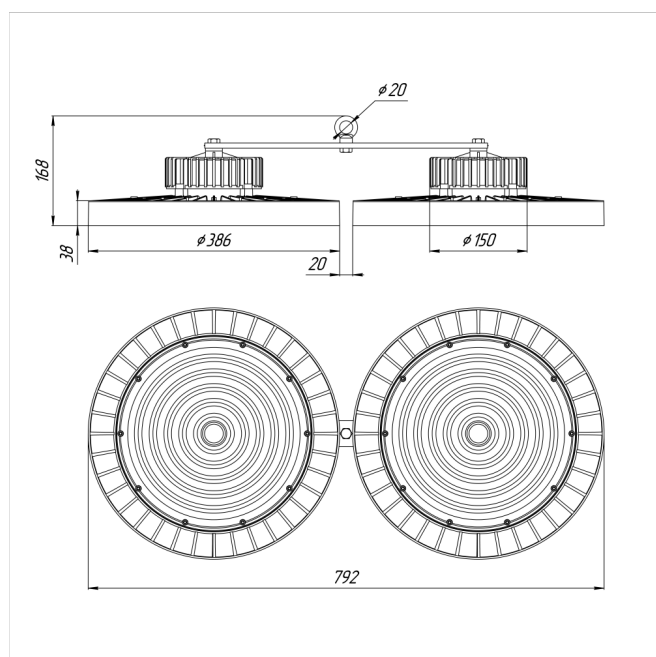

Светильник Econex Ray 600 D120 4000K

Артикул: 1007814107

Серия светильников Econex Ray с высотой установки от 6 метров предназначена для освещения промышленных помещений (в том числе с тяжелыми условиями эксплуатации) и складских комплексов. Светильники обладают высокой эффективностью, гибкой конфигурацией по мощности и оптимальными КСС для создания равномерности освещения. Эти и другие характеристики позволяют создавать осветительные установки с минимальной стоимостью владения.

В зависимости от модели светильники Ray выпускаются в базовой модификации, диммируемые 0-10V или комплектуются внешним (выносным) блоком аварийного питания (БАП), рассчитанным на работу в течении 3

Напряжение сети	~220 (100-277) В
Частота питания	50-60 Гц
Мощность	600 Вт
Коэффициент мощности, не менее	0.9
Класс защиты от поражения током	I
Тип источника света	СД
Световой поток	111000 лм
Световая отдача светильника	185 лм/Вт
Цветовая температура	4000 К
Индекс цветопередачи	> 70
Тип КСС	косинусная
Коэффициент пульсации светового потока	менее 5%
Способ установки светильника	подвесной
Климатическое исполнение	УХЛ2
Степень защиты	IP65
Температурный режим при эксплуатации	от -40°C до +50°C
Цвет корпуса	черный
Вес	9,5 кг
Габариты (ДхШхВ)	792x386x168 мм
Гарантийный срок, месяцев	60 месяцев
БАП (ЕМ 1ч)	Нет
Взрывозащита 1ExmIICT6	Нет
ND	Нет
0-10 V (AN)	Нет
DALI	Нет