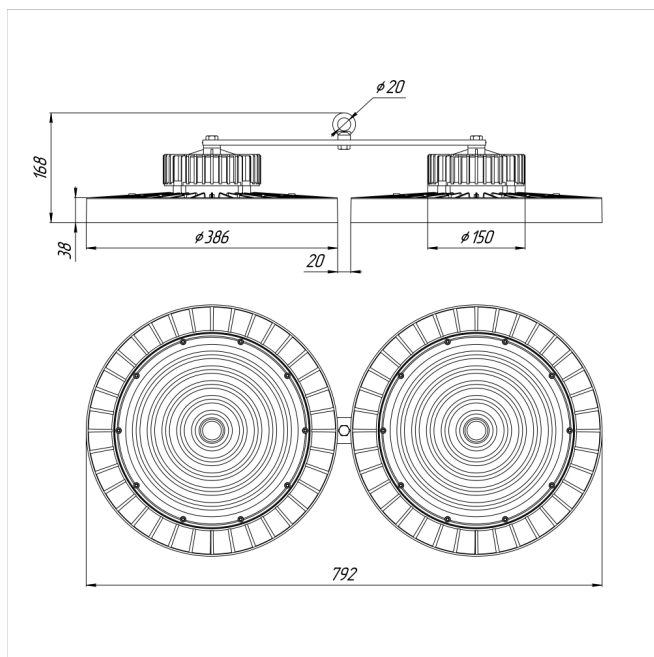

Светильник Econex Ray 600 D60 5000K

Артикул: 1007814108

Серия светильников Econex Ray с высотой установки от 6 метров предназначена для освещения промышленных помещений (в том числе с тяжелыми условиями эксплуатации) и складских комплексов. Светильники обладают высокой эффективностью, гибкой конфигурацией по мощности и оптимальными КСС для создания равномерности освещения. Эти и другие характеристики позволяют создавать осветительные установки с минимальной стоимостью владения.

В зависимости от модели светильники Ray выпускаются в базовой модификации, диммируемые 0-10V или комплектуются внешним (выносным) блоком аварийного питания (БАП), рассчитанным на работу в течении 3

Напряжение сети	~220 (100-277) В
Частота питания	50-60 Гц
Мощность	600 Вт
Коэффициент мощности, не менее	0.9
Класс защиты от поражения током	I
Тип источника света	СД
Световой поток	104400 лм
Световая отдача	174 лм/Вт
Цветовая температура	5000 К
Индекс цветопередачи	> 70
Тип КСС	глубокая
Коэффициент пульсации светового потока	менее 5%
Способ установки светильника	подвесной
Климатическое исполнение	УХЛ2
Степень защиты	IP65
Температура эксплуатации	от -40°C до +50°C
Цвет корпуса	черный
Масса, не более	9,5 кг
Габариты (ДхШхВ)	792x386x168 мм
Гарантийный срок, месяцев	60 месяцев
Блок аварийного питания EM 1ч	Нет
Взрывозащита 1ExmIICT6	Нет
Диммирование по расписанию ND	Нет
Диммирование по протоколу 0-10 V (AN)	Нет
Диммирование по протоколу DALI	Нет