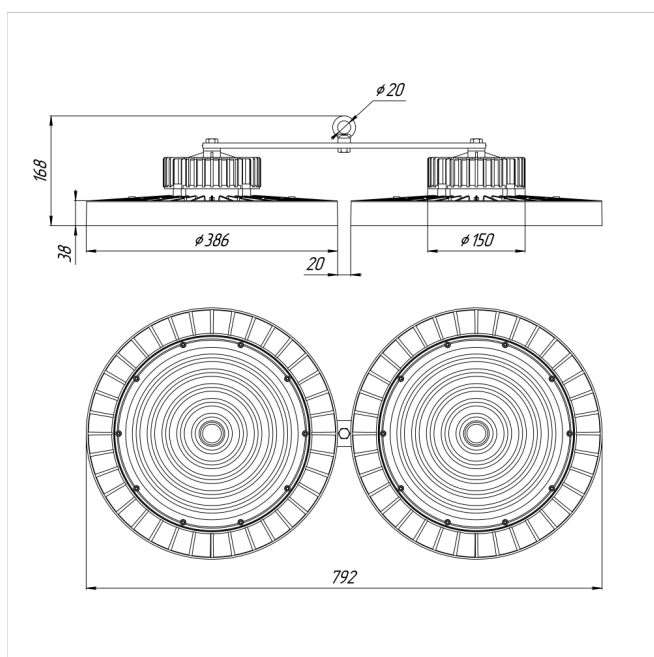

Светильник Econex Ray 600 D90 5000K

Артикул: 1007814109

Серия светильников Econex Ray с высотой установки от 6 метров предназначена для освещения промышленных помещений (в том числе с тяжелыми условиями эксплуатации) и складских комплексов. Светильники обладают высокой эффективностью, гибкой конфигурацией по мощности и оптимальными КСС для создания равномерности освещения. Эти и другие характеристики позволяют создавать осветительные установки с минимальной стоимостью владения.

В зависимости от модели светильники Ray выпускаются в базовой модификации, диммируемые 0-10V или комплектуются внешним (выносным) блоком аварийного питания (БАП), рассчитанным на работу в течении 3

Напряжение сети	~220 (100-277) В
Частота питания	50-60 Гц
Мощность	600 Вт
Коэффициент мощности, не менее	0.9
Класс защиты от поражения током	I
Тип источника света	СД
Световой поток	111000 лм
Световая отдача	185 лм/Вт
Цветовая температура	5000 К
Индекс цветопередачи	> 70
Тип КСС	косинусная
Коэффициент пульсации светового потока	менее 5%
Способ установки светильника	подвесной
Климатическое исполнение	УХЛ2
Степень защиты	IP65
Температура эксплуатации	от -40°C до +50°C
Цвет корпуса	черный
Масса, не более	9,5 кг
Габариты (ДхШхВ)	792x386x168 мм
Гарантийный срок, месяцев	60 месяцев
Блок аварийного питания EM 1ч	Нет
Взрывозащита 1ExmIICT6	Нет
Диммирование по расписанию ND	Нет
Диммирование по протоколу 0-10 V (AN)	Нет
Диммирование по протоколу DALI	Нет