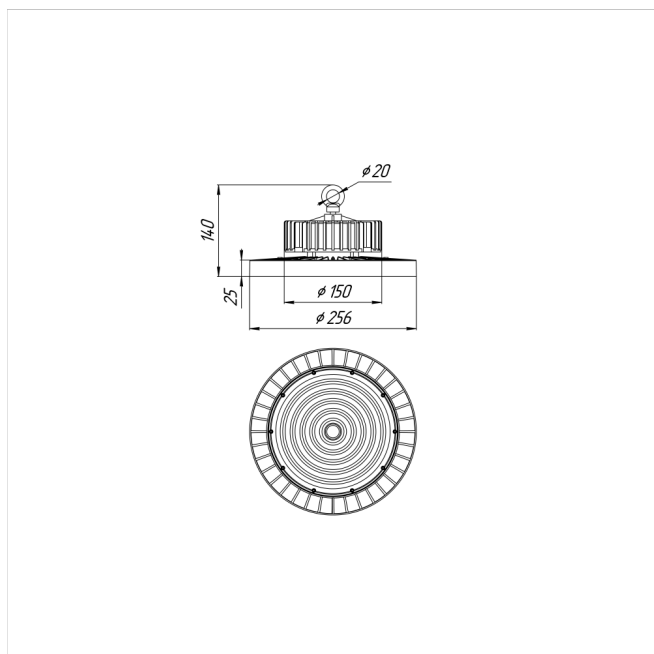

Светильник Econex Ray 140 D120 5000K

Артикул: 1007814006

Серия светильников Econex Ray с высотой установки от 6 метров предназначена для освещения промышленных помещений (в том числе с тяжелыми условиями эксплуатации) и складских комплексов. Светильники обладают высокой эффективностью, гибкой конфигурацией по мощности и оптимальными КСС для создания равномерности освещения. Эти и другие характеристики позволяют создавать осветительные установки с минимальной стоимостью владения.

В зависимости от модели светильники Ray выпускаются в базовой модификации, диммируемые 0-10V или комплектуются внешним (выносным) блоком аварийного питания (БАП), рассчитанным на работу в течении 3

Напряжение сети	~220 (100-277) В
Частота питания	50-60 Гц
Мощность	140 Вт
Коэффициент мощности, не менее	0.9
Класс защиты от поражения током	I
Тип источника света	СД
Световой поток	26000 лм
Световая отдача светильника	186 лм/Вт
Цветовая температура	5000 К
Индекс цветопередачи	> 70
Тип КСС	косинусная
Коэффициент пульсации светового потока	менее 5%
Способ установки светильника	подвесной
Климатическое исполнение	УХЛ2
Степень защиты	IP65
Температурный режим при эксплуатации	от -40°C до +50°C
Цвет корпуса	черный
Вес	2,7 кг
Габариты (ДхШхВ)	Ø300x150 мм
Гарантийный срок, месяцев	60 месяцев
БАП (ЕМ 1ч)	Нет
Взрывозащита 1ExmIICT6	Нет
ND	Нет
0-10 V (AN)	Нет
DALI	Нет