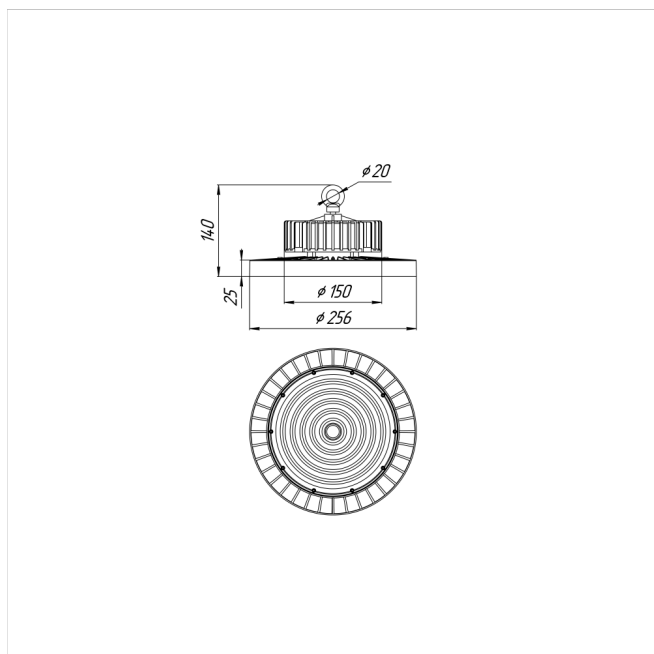

Светильник Econex Ray 140 D120 5000K

Артикул: 1007814006

Серия светильников Econex Ray с высотой установки от 6 метров предназначена для освещения промышленных помещений (в том числе с тяжелыми условиями эксплуатации) и складских комплексов. Светильники обладают высокой эффективностью, гибкой конфигурацией по мощности и оптимальными КСС для создания равномерности освещения. Эти и другие характеристики позволяют создавать осветительные установки с минимальной стоимостью владения.