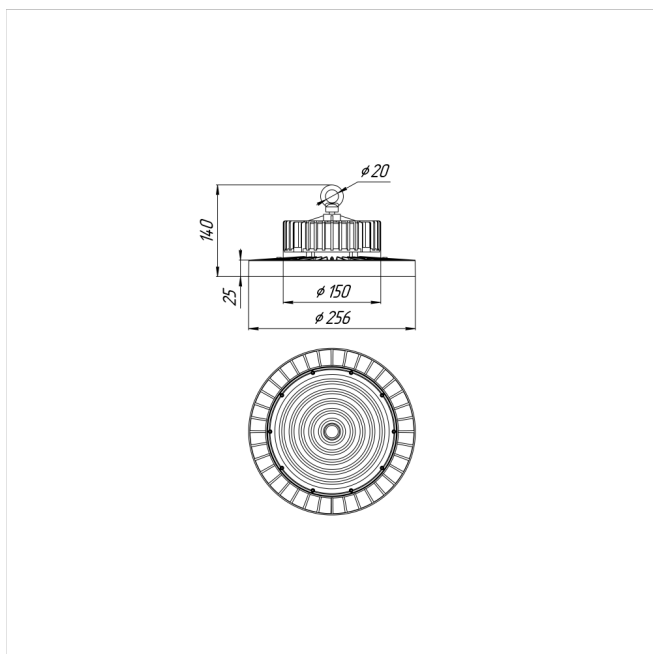

Светильник Econex Ray 150 D60 4000K

Артикул: 1007814007

Серия светильников Econex Ray с высотой установки от 6 метров предназначена для освещения промышленных помещений (в том числе с тяжелыми условиями эксплуатации) и складских комплексов. Светильники обладают высокой эффективностью, гибкой конфигурацией по мощности и оптимальными КСС для создания равномерности освещения. Эти и другие характеристики позволяют создавать осветительные установки с минимальной стоимостью владения.

В зависимости от модели светильники Ray выпускаются в базовой модификации, диммируемые 0-10V или комплектуются внешним (выносным) блоком аварийного питания (БАП), рассчитанным на работу в течении 3

Напряжение сети	~220 (100-277) В
Частота питания	50-60 Гц
Мощность	149 Вт
Коэффициент мощности, не менее	0.9
Класс защиты от поражения током	I
Тип источника света	СД
Световой поток	25800 лм
Световая отдача	173 лм/Вт
Цветовая температура	4000 К
Индекс цветопередачи	> 70
Тип КСС	глубокая
Коэффициент пульсации светового потока	менее 5%
Способ установки светильника	подвесной
Климатическое исполнение	УХЛ2
Степень защиты	IP65
Температура эксплуатации	от -40°C до +50°C
Цвет корпуса	черный
Масса, не более	2,7 кг
Габариты (ДхШхВ)	Ø300x150 мм
Гарантийный срок, месяцев	60 месяцев
Блок аварийного питания EM 1ч	Нет
Взрывозащита 1ExmIICT6	Нет
Диммирование по расписанию ND	Нет
Диммирование по протоколу 0-10 V (AN)	Нет
Диммирование по протоколу DALI	Нет