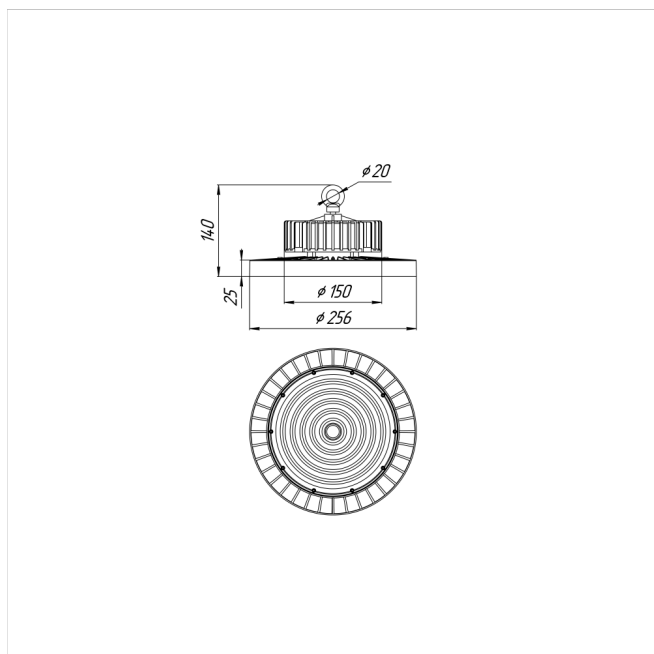

Светильник Econex Ray 150 D60 4000K

Артикул: 1007814007

Серия светильников Econex Ray с высотой установки от 6 метров предназначена для освещения промышленных помещений (в том числе с тяжелыми условиями эксплуатации) и складских комплексов. Светильники обладают высокой эффективностью, гибкой конфигурацией по мощности и оптимальными КСС для создания равномерности освещения. Эти и другие характеристики позволяют создавать осветительные установки с минимальной стоимостью владения.

В зависимости от модели светильники Ray выпускаются в базовой модификации, диммируемые 0-10V или комплектуются внешним (выносным) блоком аварийного питания (БАП), рассчитанным на работу в течении 3

| | |
|--|-------------------|
| Напряжение сети | ~220 (100-277) В |
| Частота питания | 50-60 Гц |
| Мощность | 149 Вт |
| Коэффициент мощности, не менее | 0.9 |
| Класс защиты от поражения током | I |
| Тип источника света | СД |
| Световой поток | 25800 лм |
| Световая отдача светильника | 173 лм/Вт |
| Цветовая температура | 4000 К |
| Индекс цветопередачи | > 70 |
| Тип КСС | глубокая |
| Коэффициент пульсации светового потока | менее 5% |
| Способ установки светильника | подвесной |
| Климатическое исполнение | УХЛ2 |
| Степень защиты | IP65 |
| Температурный режим при эксплуатации | от -40°C до +50°C |
| Цвет корпуса | черный |
| Вес | 2,7 кг |
| Габариты (ДхШхВ) | Ø300x150 мм |
| Гарантийный срок, месяцев | 60 месяцев |
| БАП (ЕМ 1ч) | Нет |
| Взрывозащита 1ExmIICT6 | Нет |
| ND | Нет |
| 0-10 V (AN) | Нет |
| DALI | Нет |