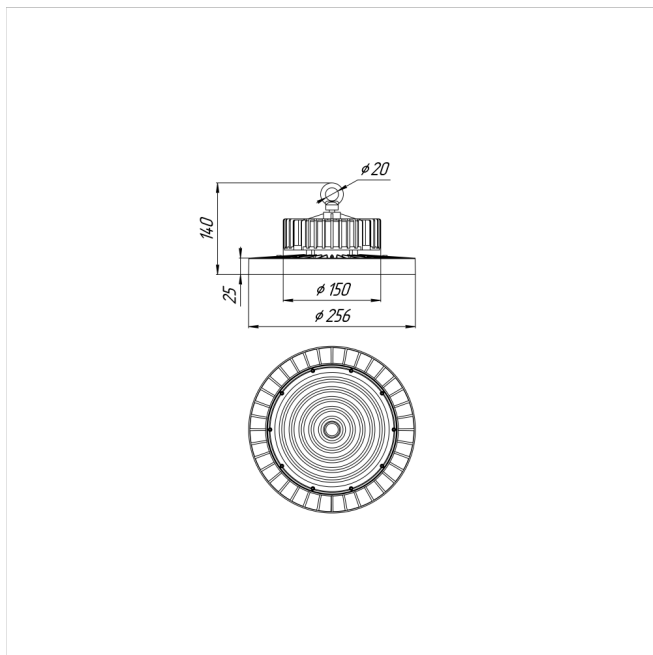

Светильник Econex Ray 150 D120 4000K

Артикул: 1007814009

Серия светильников Econex Ray с высотой установки от 6 метров предназначена для освещения промышленных помещений (в том числе с тяжелыми условиями эксплуатации) и складских комплексов. Светильники обладают высокой эффективностью, гибкой конфигурацией по мощности и оптимальными КСС для создания равномерности освещения. Эти и другие характеристики позволяют создавать осветительные установки с минимальной стоимостью владения.

В зависимости от модели светильники Ray выпускаются в базовой модификации, диммируемые 0-10V или комплектуются внешним (выносным) блоком аварийного питания (БАП), рассчитанным на работу в течении 3

Напряжение сети	~220 (100-277) В
Частота питания	50-60 Гц
Мощность	149 Вт
Коэффициент мощности, не менее	0.9
Класс защиты от поражения током	I
Тип источника света	СД
Световой поток	27600 лм
Световая отдача	185 лм/Вт
Цветовая температура	4000 К
Индекс цветопередачи	> 70
Тип КСС	косинусная
Коэффициент пульсации светового потока	менее 5%
Способ установки светильника	подвесной
Климатическое исполнение	УХЛ2
Степень защиты	IP65
Температура эксплуатации	от -40°C до +50°C
Цвет корпуса	черный
Масса, не более	2,7 кг
Габариты (ДхШхВ)	Ø300x150 мм
Гарантийный срок, месяцев	60 месяцев
Блок аварийного питания EM 1ч	Нет
Взрывозащита 1ExmIICT6	Нет
Диммирование по расписанию ND	Нет
Диммирование по протоколу 0-10 V (AN)	Нет
Диммирование по протоколу DALI	Нет