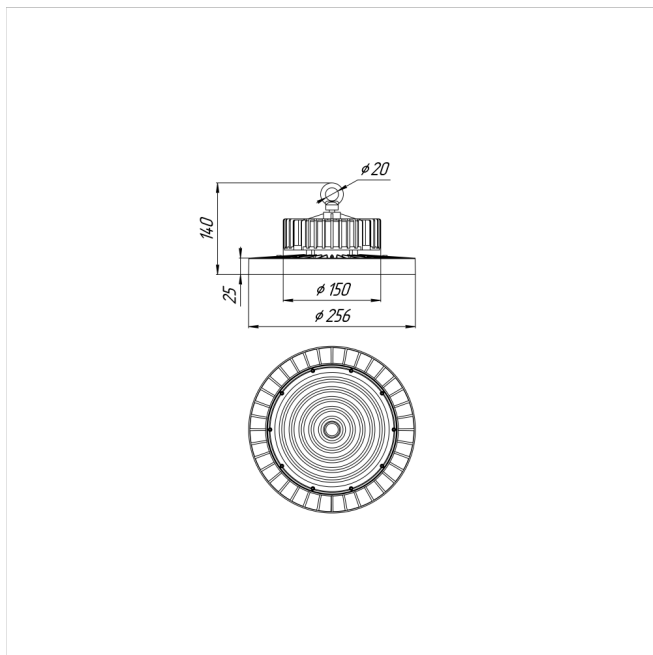

# Светильник Econex Ray 150 D120 4000K

Артикул: 1007814009

Серия светильников Econex Ray с высотой установки от 6 метров предназначена для освещения промышленных помещений (в том числе с тяжелыми условиями эксплуатации) и складских комплексов. Светильники обладают высокой эффективностью, гибкой конфигурацией по мощности и оптимальными КСС для создания равномерности освещения. Эти и другие характеристики позволяют создавать осветительные установки с минимальной стоимостью владения.

В зависимости от модели светильники Ray выпускаются в базовой модификации, диммируемые 0-10V или комплектуются внешним (выносным) блоком аварийного питания (БАП), рассчитанным на работу в течении 3

Напряжение сети	~220 (100-277) В
Частота питания	50-60 Гц
Мощность	149 Вт
Коэффициент мощности, не менее	0.9
Класс защиты от поражения током	I
Тип источника света	СД
Световой поток	27600 лм
Световая отдача светильника	185 лм/Вт
Цветовая температура	4000 К
Индекс цветопередачи	> 70
Тип КСС	косинусная
Коэффициент пульсации светового потока	менее 5%
Способ установки светильника	подвесной
Климатическое исполнение	УХЛ2
Степень защиты	IP65
Температурный режим при эксплуатации	от -40°C до +50°C
Цвет корпуса	черный
Вес	2,7 кг
Габариты (ДхШхВ)	Ø300x150 мм
Гарантийный срок, месяцев	60 месяцев
БАП (ЕМ 1ч)	Нет
Взрывозащита 1ExmIICT6	Нет
ND	Нет
0-10 V (AN)	Нет
DALI	Нет