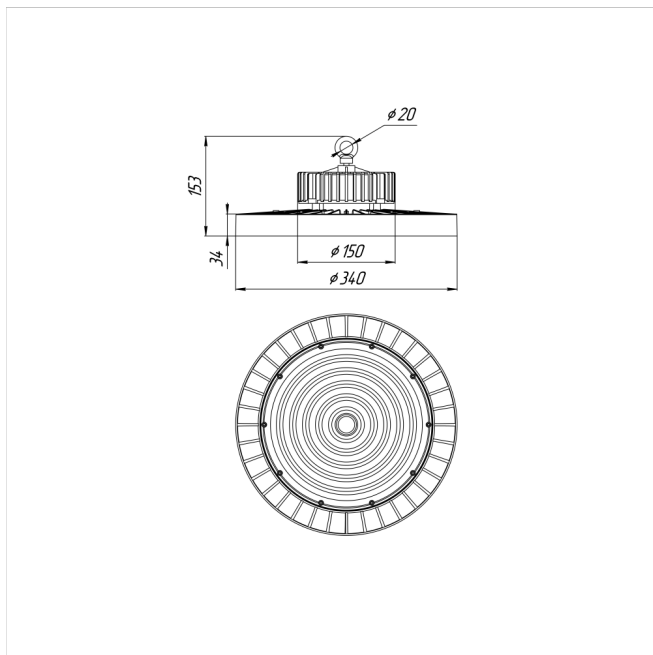

Светильник Econex Ray 160 D90 4000K

Артикул: 1007814014

Серия светильников Econex Ray с высотой установки от 6 метров предназначена для освещения промышленных помещений (в том числе с тяжелыми условиями эксплуатации) и складских комплексов. Светильники обладают высокой эффективностью, гибкой конфигурацией по мощности и оптимальными КСС для создания равномерности освещения. Эти и другие характеристики позволяют создавать осветительные установки с минимальной стоимостью владения.

В зависимости от модели светильники Ray выпускаются в базовой модификации, диммируемые 0-10V или комплектуются внешним (выносным) блоком аварийного питания (БАП), рассчитанным на работу в течении 3

Напряжение сети	~220 (100-277) В
Частота питания	50-60 Гц
Мощность	160 Вт
Коэффициент мощности, не менее	0.9
Класс защиты от поражения током	I
Тип источника света	СД
Световой поток	29600 лм
Световая отдача	185 лм/Вт
Цветовая температура	4000 К
Индекс цветопередачи	> 70
Тип КСС	косинусная
Коэффициент пульсации светового потока	менее 5%
Способ установки светильника	подвесной
Климатическое исполнение	УХЛ2
Степень защиты	IP65
Температура эксплуатации	от -40°C до +50°C
Цвет корпуса	черный
Масса, не более	3,5 кг
Габариты (ДхШхВ)	Ø340x155 мм
Гарантийный срок, месяцев	60 месяцев
Блок аварийного питания EM 1ч	Нет
Взрывозащита 1ExmIICT6	Нет
Диммирование по расписанию ND	Нет
Диммирование по протоколу 0-10 V (AN)	Нет
Диммирование по протоколу DALI	Нет