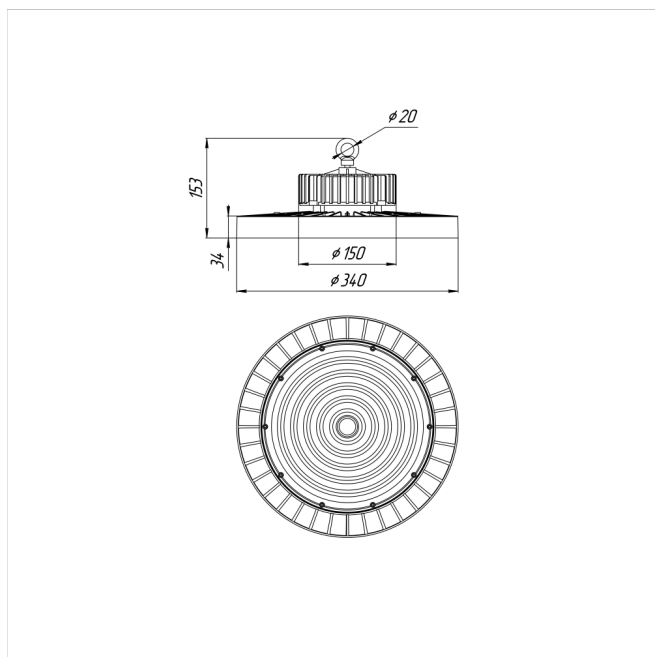

# Светильник Econex Ray 160 D90 4000K

Артикул: 1007814014

Серия светильников Econex Ray с высотой установки от 6 метров предназначена для освещения промышленных помещений (в том числе с тяжелыми условиями эксплуатации) и складских комплексов. Светильники обладают высокой эффективностью, гибкой конфигурацией по мощности и оптимальными КСС для создания равномерности освещения. Эти и другие характеристики позволяют создавать осветительные установки с минимальной стоимостью владения.

В зависимости от модели светильники Ray выпускаются в базовой модификации, диммируемые 0-10V или комплектуются внешним (выносным) блоком аварийного питания (БАП), рассчитанным на работу в течении 3

Напряжение сети	~220 (100-277) В
Частота питания	50-60 Гц
Мощность	160 Вт
Коэффициент мощности, не менее	0.9
Класс защиты от поражения током	I
Тип источника света	СД
Световой поток	29600 лм
Световая отдача светильника	185 лм/Вт
Цветовая температура	4000 К
Индекс цветопередачи	> 70
Тип КСС	косинусная
Коэффициент пульсации светового потока	менее 5%
Способ установки светильника	подвесной
Климатическое исполнение	УХЛ2
Степень защиты	IP65
Температурный режим при эксплуатации	от -40°C до +50°C
Цвет корпуса	черный
Вес	3,5 кг
Габариты (ДхШхВ)	Ø340x155 мм
Гарантийный срок, месяцев	60 месяцев
БАП (ЕМ 1ч)	Нет
Взрывозащита 1ExmIICT6	Нет
ND	Нет
0-10 V (AN)	Нет
DALI	Нет