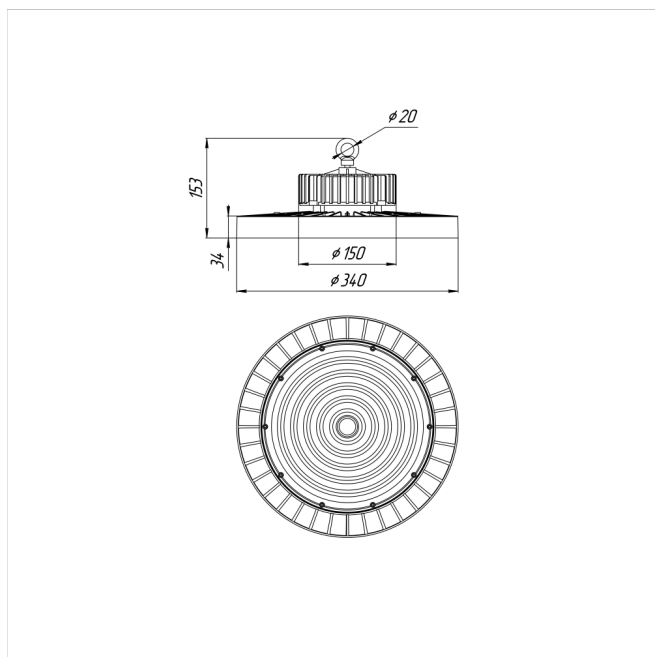

Светильник Econex Ray 160 D120 4000K

Артикул: 1007814015

Серия светильников Econex Ray с высотой установки от 6 метров предназначена для освещения промышленных помещений (в том числе с тяжелыми условиями эксплуатации) и складских комплексов. Светильники обладают высокой эффективностью, гибкой конфигурацией по мощности и оптимальными КСС для создания равномерности освещения. Эти и другие характеристики позволяют создавать осветительные установки с минимальной стоимостью владения.

В зависимости от модели светильники Ray выпускаются в базовой модификации, диммируемые 0-10V или комплектуются внешним (выносным) блоком аварийного питания (БАП), рассчитанным на работу в течении 3

Напряжение сети	~220 (100-277) В
Частота питания	50-60 Гц
Мощность	160 Вт
Коэффициент мощности, не менее	0.9
Класс защиты от поражения током	I
Тип источника света	СД
Световой поток	29600 лм
Световая отдача	185 лм/Вт
Цветовая температура	4000 К
Индекс цветопередачи	> 70
Тип КСС	косинусная
Коэффициент пульсации светового потока	менее 5%
Способ установки светильника	подвесной
Климатическое исполнение	УХЛ2
Степень защиты	IP65
Температура эксплуатации	от -40°C до +50°C
Цвет корпуса	черный
Масса, не более	3,5 кг
Габариты (ДхШхВ)	Ø340x155 мм
Гарантийный срок, месяцев	60 месяцев
Блок аварийного питания EM 1ч	Нет
Взрывозащита 1ExmIICT6	Нет
Диммирование по расписанию ND	Нет
Диммирование по протоколу 0-10 V (AN)	Нет
Диммирование по протоколу DALI	Нет