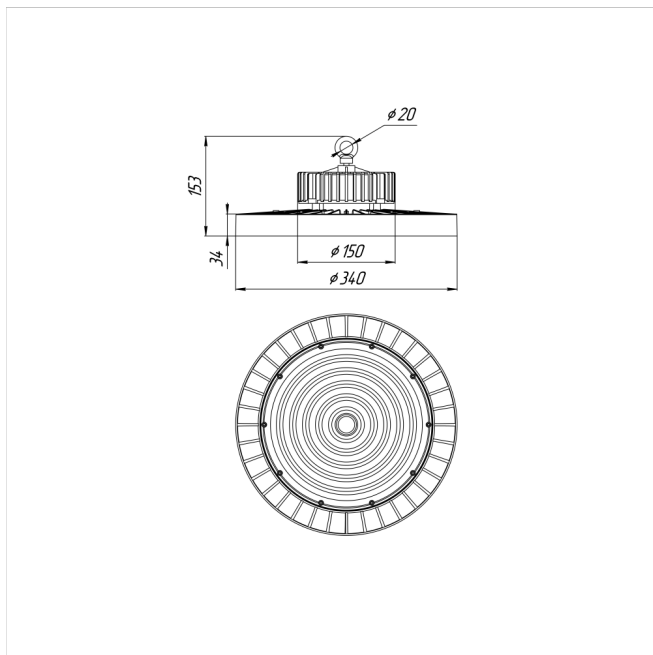

Светильник Econex Ray 160 D120 4000K

Артикул: 1007814015

Серия светильников Econex Ray с высотой установки от 6 метров предназначена для освещения промышленных помещений (в том числе с тяжелыми условиями эксплуатации) и складских комплексов. Светильники обладают высокой эффективностью, гибкой конфигурацией по мощности и оптимальными КСС для создания равномерности освещения. Эти и другие характеристики позволяют создавать осветительные установки с минимальной стоимостью владения.

В зависимости от модели светильники Ray выпускаются в базовой модификации, диммируемые 0-10V или комплектуются внешним (выносным) блоком аварийного питания (БАП), рассчитанным на работу в течении 3

Напряжение сети	~220 (100-277) В
Частота питания	50-60 Гц
Мощность	160 Вт
Коэффициент мощности, не менее	0.9
Класс защиты от поражения током	I
Тип источника света	СД
Световой поток	29600 лм
Световая отдача светильника	185 лм/Вт
Цветовая температура	4000 К
Индекс цветопередачи	> 70
Тип КСС	косинусная
Коэффициент пульсации светового потока	менее 5%
Способ установки светильника	подвесной
Климатическое исполнение	УХЛ2
Степень защиты	IP65
Температурный режим при эксплуатации	от -40°C до +50°C
Цвет корпуса	черный
Вес	3,5 кг
Габариты (ДхШхВ)	Ø340x155 мм
Гарантийный срок, месяцев	60 месяцев
БАП (ЕМ 1ч)	Нет
Взрывозащита 1ExmIICT6	Нет
ND	Нет
0-10 V (AN)	Нет
DALI	Нет