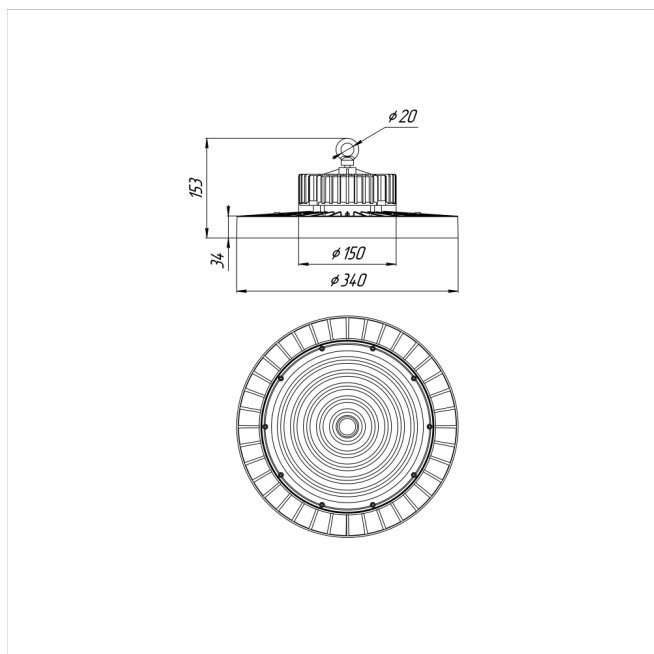

Светильник Econex Ray 160 D60 5000K

Артикул: 1007814016

Серия светильников Econex Ray с высотой установки от 6 метров предназначена для освещения промышленных помещений (в том числе с тяжелыми условиями эксплуатации) и складских комплексов. Светильники обладают высокой эффективностью, гибкой конфигурацией по мощности и оптимальными КСС для создания равномерности освещения. Эти и другие характеристики позволяют создавать осветительные установки с минимальной стоимостью владения.

В зависимости от модели светильники Ray выпускаются в базовой модификации, диммируемые 0-10V или комплектуются внешним (выносным) блоком аварийного питания (БАП), рассчитанным на работу в течении 3

| | |
|--|-------------------|
| Напряжение сети | ~220 (100-277) В |
| Частота питания | 50-60 Гц |
| Мощность | 160 Вт |
| Коэффициент мощности, не менее | 0.9 |
| Класс защиты от поражения током | I |
| Тип источника света | СД |
| Световой поток | 27800 лм |
| Световая отдача светильника | 174 лм/Вт |
| Цветовая температура | 5000 К |
| Индекс цветопередачи | > 70 |
| Тип КСС | глубокая |
| Коэффициент пульсации светового потока | менее 5% |
| Способ установки светильника | подвесной |
| Климатическое исполнение | УХЛ2 |
| Степень защиты | IP65 |
| Температурный режим при эксплуатации | от -40°C до +50°C |
| Цвет корпуса | черный |
| Вес | 3,5 кг |
| Габариты (ДхШхВ) | Ø340x155 мм |
| Гарантийный срок, месяцев | 60 месяцев |
| БАП (ЕМ 1ч) | Нет |
| Взрывозащита 1ExmIICT6 | Нет |
| ND | Нет |
| 0-10 V (AN) | Нет |
| DALI | Нет |