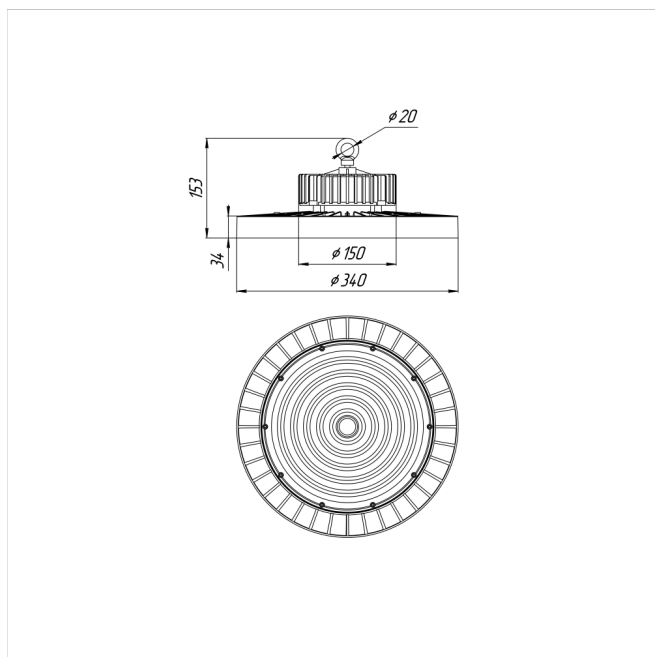

Светильник Econex Ray 180 D60 4000K

Артикул: 1007814019

Серия светильников Econex Ray с высотой установки от 6 метров предназначена для освещения промышленных помещений (в том числе с тяжелыми условиями эксплуатации) и складских комплексов. Светильники обладают высокой эффективностью, гибкой конфигурацией по мощности и оптимальными КСС для создания равномерности освещения. Эти и другие характеристики позволяют создавать осветительные установки с минимальной стоимостью владения.

В зависимости от модели светильники Ray выпускаются в базовой модификации, диммируемые 0-10V или комплектуются внешним (выносным) блоком аварийного питания (БАП), рассчитанным на работу в течении 3

Напряжение сети	~220 (100-277) В
Частота питания	50-60 Гц
Мощность	180 Вт
Коэффициент мощности, не менее	0.9
Класс защиты от поражения током	I
Тип источника света	СД
Световой поток	31300 лм
Световая отдача светильника	174 лм/Вт
Цветовая температура	4000 К
Индекс цветопередачи	> 70
Тип КСС	глубокая
Коэффициент пульсации светового потока	менее 5%
Способ установки светильника	подвесной
Климатическое исполнение	УХЛ2
Степень защиты	IP65
Температурный режим при эксплуатации	от -40°C до +50°C
Цвет корпуса	черный
Вес	3,5 кг
Габариты (ДхШхВ)	Ø340x155 мм
Гарантийный срок, месяцев	60 месяцев
БАП (ЕМ 1ч)	Нет
Взрывозащита 1ExmIICT6	Нет
ND	Нет
0-10 V (AN)	Нет
DALI	Нет