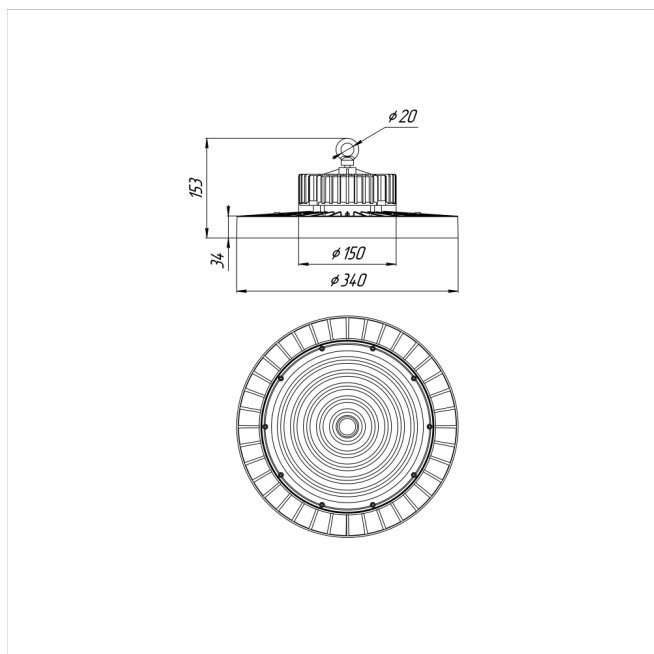

# Светильник Econex Ray 180 D60 4000K

Артикул: 1007814019

Серия светильников Econex Ray с высотой установки от 6 метров предназначена для освещения промышленных помещений (в том числе с тяжелыми условиями эксплуатации) и складских комплексов. Светильники обладают высокой эффективностью, гибкой конфигурацией по мощности и оптимальными КСС для создания равномерности освещения. Эти и другие характеристики позволяют создавать осветительные установки с минимальной стоимостью владения.

В зависимости от модели светильники Ray выпускаются в базовой модификации, диммируемые 0-10V или комплектуются внешним (выносным) блоком аварийного питания (БАП), рассчитанным на работу в течении 3

Напряжение сети	~220 (100-277) В
Частота питания	50-60 Гц
Мощность	180 Вт
Коэффициент мощности, не менее	0.9
Класс защиты от поражения током	I
Тип источника света	СД
Световой поток	31300 лм
Световая отдача	174 лм/Вт
Цветовая температура	4000 К
Индекс цветопередачи	> 70
Тип КСС	глубокая
Коэффициент пульсации светового потока	менее 5%
Способ установки светильника	подвесной
Климатическое исполнение	УХЛ2
Степень защиты	IP65
Температура эксплуатации	от -40°C до +50°C
Цвет корпуса	черный
Масса, не более	3,5 кг
Габариты (ДхШхВ)	Ø340x155 мм
Гарантийный срок, месяцев	60 месяцев
Блок аварийного питания EM 1ч	Нет
Взрывозащита 1ExmIICT6	Нет
Диммирование по расписанию ND	Нет
Диммирование по протоколу 0-10 V (AN)	Нет
Диммирование по протоколу DALI	Нет