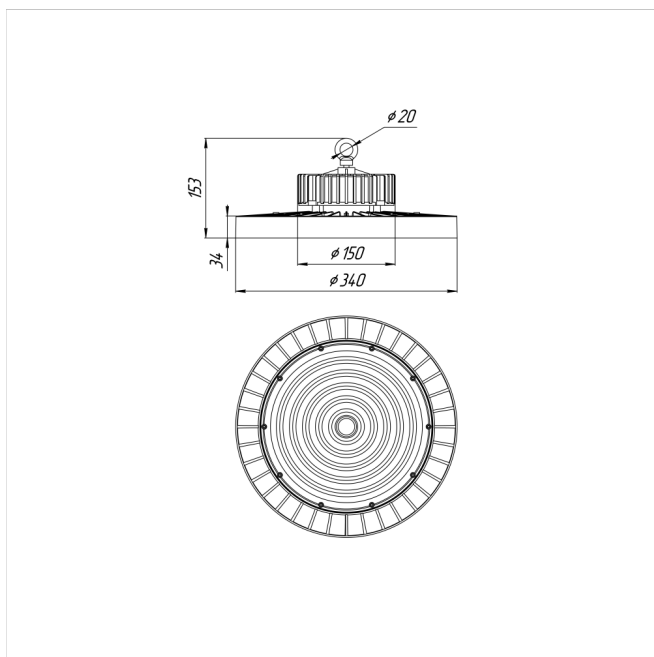

Светильник Econex Ray 180 D90 4000K

Артикул: 1007814020

Серия светильников Econex Ray с высотой установки от 6 метров предназначена для освещения промышленных помещений (в том числе с тяжелыми условиями эксплуатации) и складских комплексов. Светильники обладают высокой эффективностью, гибкой конфигурацией по мощности и оптимальными КСС для создания равномерности освещения. Эти и другие характеристики позволяют создавать осветительные установки с минимальной стоимостью владения.

В зависимости от модели светильники Ray выпускаются в базовой модификации, диммируемые 0-10V или комплектуются внешним (выносным) блоком аварийного питания (БАП), рассчитанным на работу в течении 3

Напряжение сети	~220 (100-277) В
Частота питания	50-60 Гц
Мощность	180 Вт
Коэффициент мощности, не менее	0.9
Класс защиты от поражения током	I
Тип источника света	СД
Световой поток	33300 лм
Световая отдача светильника	185 лм/Вт
Цветовая температура	4000 К
Индекс цветопередачи	> 70
Тип КСС	косинусная
Коэффициент пульсации светового потока	менее 5%
Способ установки светильника	подвесной
Климатическое исполнение	УХЛ2
Степень защиты	IP65
Температурный режим при эксплуатации	от -40°C до +50°C
Цвет корпуса	черный
Вес	3,5 кг
Габариты (ДхШхВ)	Ø340x155 мм
Гарантийный срок, месяцев	60 месяцев
БАП (ЕМ 1ч)	Нет
Взрывозащита 1ExmIICT6	Нет
ND	Нет
0-10 V (AN)	Нет
DALI	Нет