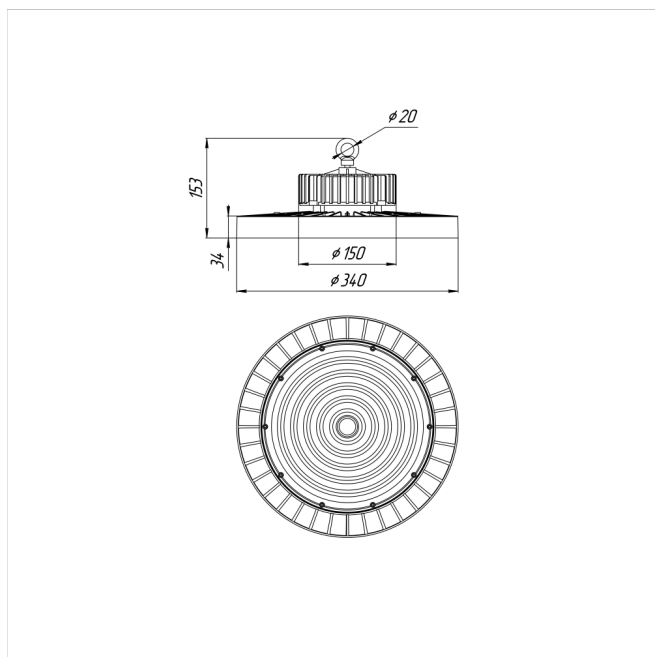

Светильник Econex Ray 180 D90 4000K

Артикул: 1007814020

Серия светильников Econex Ray с высотой установки от 6 метров предназначена для освещения промышленных помещений (в том числе с тяжелыми условиями эксплуатации) и складских комплексов. Светильники обладают высокой эффективностью, гибкой конфигурацией по мощности и оптимальными КСС для создания равномерности освещения. Эти и другие характеристики позволяют создавать осветительные установки с минимальной стоимостью владения.

В зависимости от модели светильники Ray выпускаются в базовой модификации, диммируемые 0-10V или комплектуются внешним (выносным) блоком аварийного питания (БАП), рассчитанным на работу в течении 3

Напряжение сети	~220 (100-277) В
Частота питания	50-60 Гц
Мощность	180 Вт
Коэффициент мощности, не менее	0.9
Класс защиты от поражения током	I
Тип источника света	СД
Световой поток	33300 лм
Световая отдача	185 лм/Вт
Цветовая температура	4000 К
Индекс цветопередачи	> 70
Тип КСС	косинусная
Коэффициент пульсации светового потока	менее 5%
Способ установки светильника	подвесной
Климатическое исполнение	УХЛ2
Степень защиты	IP65
Температура эксплуатации	от -40°C до +50°C
Цвет корпуса	черный
Масса, не более	3,5 кг
Габариты (ДхШхВ)	Ø340x155 мм
Гарантийный срок, месяцев	60 месяцев
Блок аварийного питания EM 1ч	Нет
Взрывозащита 1ExmIICT6	Нет
Диммирование по расписанию ND	Нет
Диммирование по протоколу 0-10 V (AN)	Нет
Диммирование по протоколу DALI	Нет