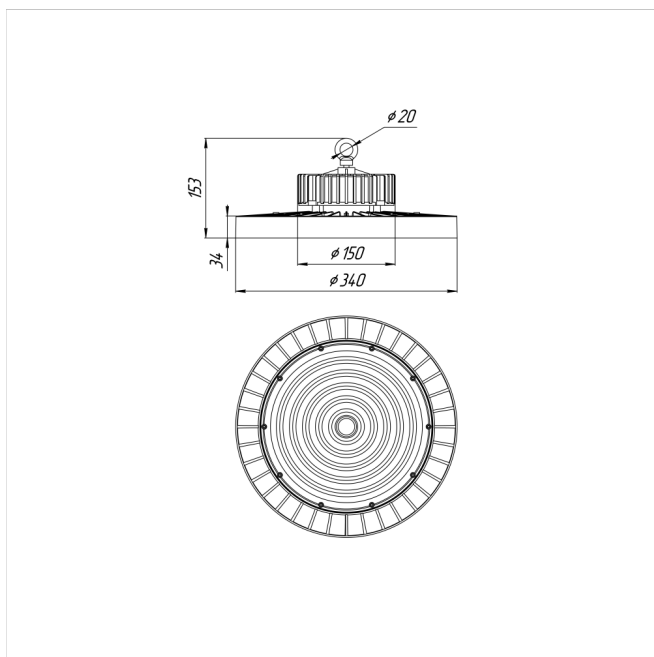

Светильник Econex Ray 180 D120 4000К

Артикул: 1007814021

Серия светильников Econex Ray с высотой установки от 6 метров предназначена для освещения промышленных помещений (в том числе с тяжелыми условиями эксплуатации) и складских комплексов. Светильники обладают высокой эффективностью, гибкой конфигурацией по мощности и оптимальными КСС для создания равномерности освещения. Эти и другие характеристики позволяют создавать осветительные установки с минимальной стоимостью владения.

В зависимости от модели светильники Ray выпускаются в базовой модификации, диммируемые 0-10V или комплектуются внешним (выносным) блоком аварийного питания (БАП), рассчитанным на работу в течении 3

Напряжение сети	~220 (100-277) В
Частота питания	50-60 Гц
Мощность	180 Вт
Коэффициент мощности, не менее	0.9
Класс защиты от поражения током	I
Тип источника света	СД
Световой поток	33300 лм
Световая отдача светильника	185 лм/Вт
Цветовая температура	4000 К
Индекс цветопередачи	> 70
Тип КСС	косинусная
Коэффициент пульсации светового потока	менее 5%
Способ установки светильника	подвесной
Климатическое исполнение	УХЛ2
Степень защиты	IP65
Температурный режим при эксплуатации	от -40°C до +50°C
Цвет корпуса	черный
Вес	3,5 кг
Габариты (ДхШхВ)	Ø340x155 мм
Гарантийный срок, месяцев	60 месяцев
БАП (ЕМ 1ч)	Нет
Взрывозащита 1ExmIICT6	Нет
ND	Нет
0-10 V (AN)	Нет
DALI	Нет