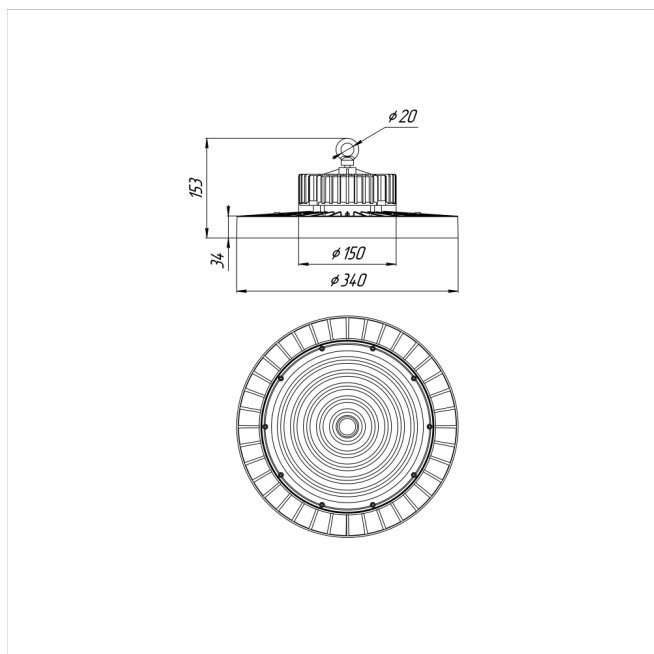

Светильник Econex Ray 180 D120 4000К

Артикул: 1007814021

Серия светильников Econex Ray с высотой установки от 6 метров предназначена для освещения промышленных помещений (в том числе с тяжелыми условиями эксплуатации) и складских комплексов. Светильники обладают высокой эффективностью, гибкой конфигурацией по мощности и оптимальными КСС для создания равномерности освещения. Эти и другие характеристики позволяют создавать осветительные установки с минимальной стоимостью владения.

В зависимости от модели светильники Ray выпускаются в базовой модификации, диммируемые 0-10V или комплектуются внешним (выносным) блоком аварийного питания (БАП), рассчитанным на работу в течении 3

Напряжение сети	~220 (100-277) В
Частота питания	50-60 Гц
Мощность	180 Вт
Коэффициент мощности, не менее	0.9
Класс защиты от поражения током	I
Тип источника света	СД
Световой поток	33300 лм
Световая отдача	185 лм/Вт
Цветовая температура	4000 К
Индекс цветопередачи	> 70
Тип КСС	косинусная
Коэффициент пульсации светового потока	менее 5%
Способ установки светильника	подвесной
Климатическое исполнение	УХЛ2
Степень защиты	IP65
Температура эксплуатации	от -40°C до +50°C
Цвет корпуса	черный
Масса, не более	3,5 кг
Габариты (ДхШхВ)	Ø340x155 мм
Гарантийный срок, месяцев	60 месяцев
Блок аварийного питания EM 1ч	Нет
Взрывозащита 1ExmIICT6	Нет
Диммирование по расписанию ND	Нет
Диммирование по протоколу 0-10 V (AN)	Нет
Диммирование по протоколу DALI	Нет