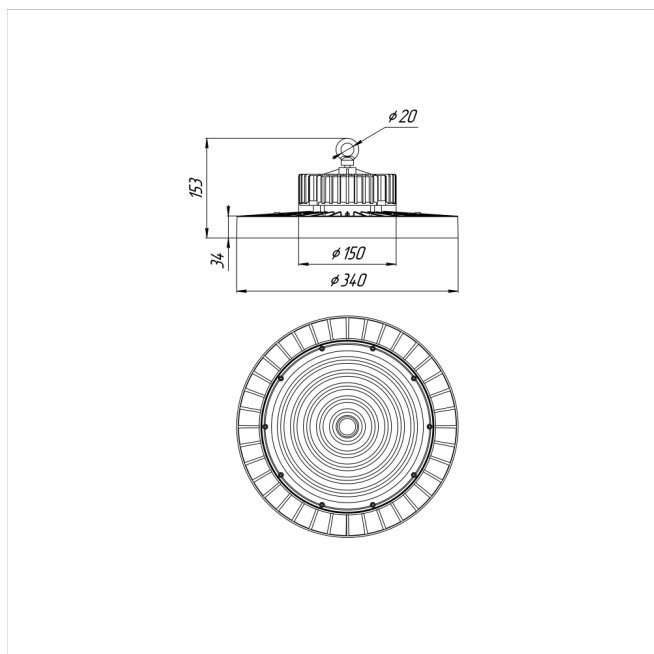

Светильник Econex Ray 180 D60 5000K

Артикул: 1007814022

Серия светильников Econex Ray с высотой установки от 6 метров предназначена для освещения промышленных помещений (в том числе с тяжелыми условиями эксплуатации) и складских комплексов. Светильники обладают высокой эффективностью, гибкой конфигурацией по мощности и оптимальными КСС для создания равномерности освещения. Эти и другие характеристики позволяют создавать осветительные установки с минимальной стоимостью владения.

В зависимости от модели светильники Ray выпускаются в базовой модификации, диммируемые 0-10V или комплектуются внешним (выносным) блоком аварийного питания (БАП), рассчитанным на работу в течении 3

Напряжение сети	~220 (100-277) В
Частота питания	50-60 Гц
Мощность	180 Вт
Коэффициент мощности, не менее	0.9
Класс защиты от поражения током	I
Тип источника света	СД
Световой поток	31300 лм
Световая отдача светильника	174 лм/Вт
Цветовая температура	5000 К
Индекс цветопередачи	> 70
Тип КСС	глубокая
Коэффициент пульсации светового потока	менее 5%
Способ установки светильника	подвесной
Климатическое исполнение	УХЛ2
Степень защиты	IP65
Температурный режим при эксплуатации	от -40°C до +50°C
Цвет корпуса	черный
Вес	3,5 кг
Габариты (ДхШхВ)	Ø340x155 мм
Гарантийный срок, месяцев	60 месяцев
БАП (ЕМ 1ч)	Нет
Взрывозащита 1ExmIICT6	Нет
ND	Нет
0-10 V (AN)	Нет
DALI	Нет