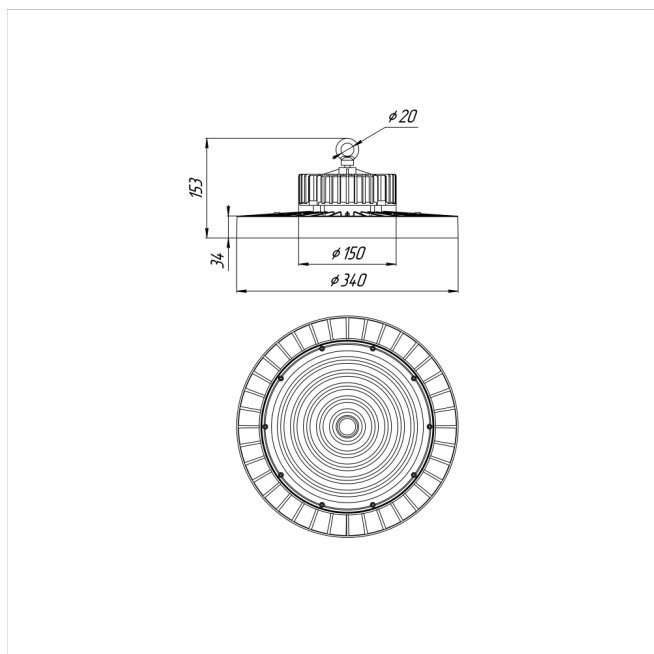

# Светильник Econex Ray 180 D90 5000K

Артикул: 1007814023

Серия светильников Econex Ray с высотой установки от 6 метров предназначена для освещения промышленных помещений (в том числе с тяжелыми условиями эксплуатации) и складских комплексов. Светильники обладают высокой эффективностью, гибкой конфигурацией по мощности и оптимальными КСС для создания равномерности освещения. Эти и другие характеристики позволяют создавать осветительные установки с минимальной стоимостью владения.

В зависимости от модели светильники Ray выпускаются в базовой модификации, диммируемые 0-10V или комплектуются внешним (выносным) блоком аварийного питания (БАП), рассчитанным на работу в течении 3

Напряжение сети	~220 (100-277) В
Частота питания	50-60 Гц
Мощность	180 Вт
Коэффициент мощности, не менее	0.9
Класс защиты от поражения током	I
Тип источника света	СД
Световой поток	33300 лм
Световая отдача	185 лм/Вт
Цветовая температура	5000 К
Индекс цветопередачи	> 70
Тип КСС	косинусная
Коэффициент пульсации светового потока	менее 5%
Способ установки светильника	подвесной
Климатическое исполнение	УХЛ2
Степень защиты	IP65
Температура эксплуатации	от -40°C до +50°C
Цвет корпуса	черный
Масса, не более	3,5 кг
Габариты (ДхШхВ)	Ø340x155 мм
Гарантийный срок, месяцев	60 месяцев
Блок аварийного питания EM 1ч	Нет
Взрывозащита 1ExmIICT6	Нет
Диммирование по расписанию ND	Нет
Диммирование по протоколу 0-10 V (AN)	Нет
Диммирование по протоколу DALI	Нет