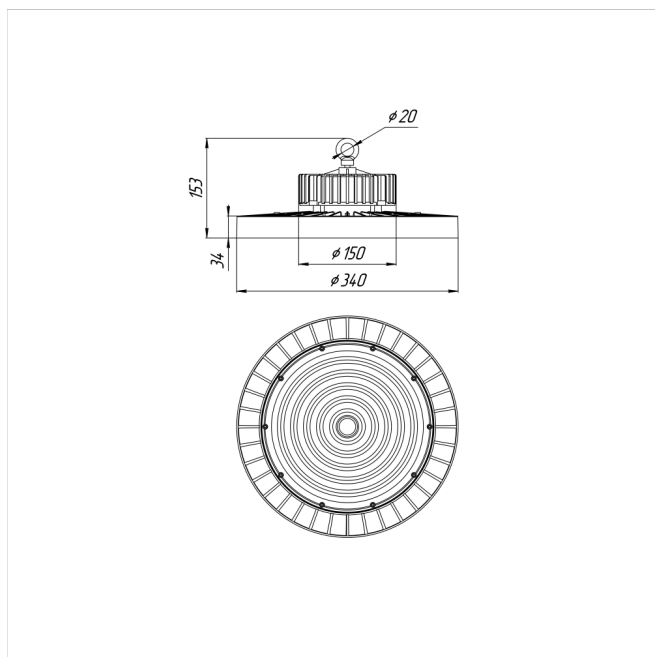

Светильник Econex Ray 200 D60 4000K

Артикул: 1007814025

Серия светильников Econex Ray с высотой установки от 6 метров предназначена для освещения промышленных помещений (в том числе с тяжелыми условиями эксплуатации) и складских комплексов. Светильники обладают высокой эффективностью, гибкой конфигурацией по мощности и оптимальными КСС для создания равномерности освещения. Эти и другие характеристики позволяют создавать осветительные установки с минимальной стоимостью владения.

В зависимости от модели светильники Ray выпускаются в базовой модификации, диммируемые 0-10V или комплектуются внешним (выносным) блоком аварийного питания (БАП), рассчитанным на работу в течении 3

Напряжение сети	~220 (100-277) В
Частота питания	50-60 Гц
Мощность	198 Вт
Коэффициент мощности, не менее	0.9
Класс защиты от поражения током	I
Тип источника света	СД
Световой поток	34000 лм
Световая отдача	172 лм/Вт
Цветовая температура	4000 К
Индекс цветопередачи	> 70
Тип КСС	глубокая
Коэффициент пульсации светового потока	менее 5%
Способ установки светильника	подвесной
Климатическое исполнение	УХЛ2
Степень защиты	IP65
Температура эксплуатации	от -40°C до +50°C
Цвет корпуса	черный
Масса, не более	3,5 кг
Габариты (ДхШхВ)	Ø340x155 мм
Гарантийный срок, месяцев	60 месяцев
Блок аварийного питания EM 1ч	Нет
Взрывозащита 1ExmIICT6	Нет
Диммирование по расписанию ND	Нет
Диммирование по протоколу 0-10 V (AN)	Нет
Диммирование по протоколу DALI	Нет