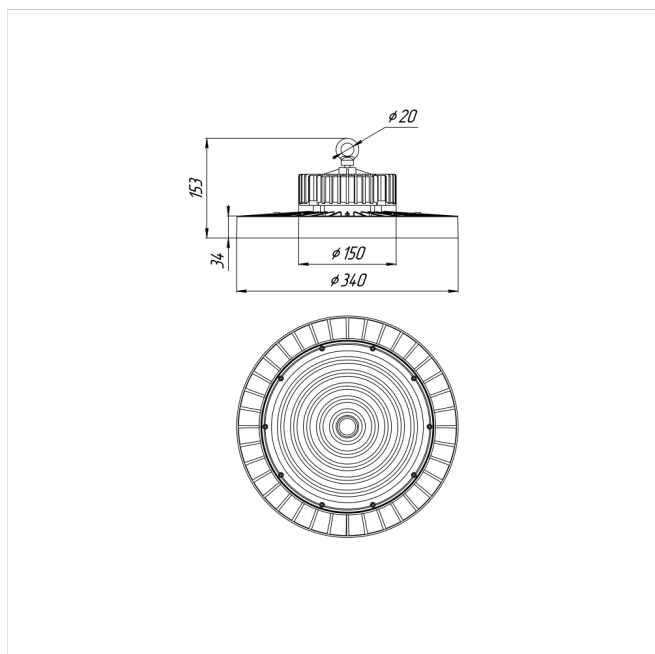

# Светильник Econex Ray 200 D60 4000K

Артикул: 1007814025

Серия светильников Econex Ray с высотой установки от 6 метров предназначена для освещения промышленных помещений (в том числе с тяжелыми условиями эксплуатации) и складских комплексов. Светильники обладают высокой эффективностью, гибкой конфигурацией по мощности и оптимальными КСС для создания равномерности освещения. Эти и другие характеристики позволяют создавать осветительные установки с минимальной стоимостью владения.

В зависимости от модели светильники Ray выпускаются в базовой модификации, диммируемые 0-10V или комплектуются внешним (выносным) блоком аварийного питания (БАП), рассчитанным на работу в течении 3

Напряжение сети	~220 (100-277) В
Частота питания	50-60 Гц
Мощность	198 Вт
Коэффициент мощности, не менее	0.9
Класс защиты от поражения током	I
Тип источника света	СД
Световой поток	34000 лм
Световая отдача светильника	172 лм/Вт
Цветовая температура	4000 К
Индекс цветопередачи	> 70
Тип КСС	глубокая
Коэффициент пульсации светового потока	менее 5%
Способ установки светильника	подвесной
Климатическое исполнение	УХЛ2
Степень защиты	IP65
Температурный режим при эксплуатации	от -40°C до +50°C
Цвет корпуса	черный
Вес	3,5 кг
Габариты (ДхШхВ)	Ø340x155 мм
Гарантийный срок, месяцев	60 месяцев
БАП (ЕМ 1ч)	Нет
Взрывозащита 1ExmIICT6	Нет
ND	Нет
0-10 V (AN)	Нет
DALI	Нет