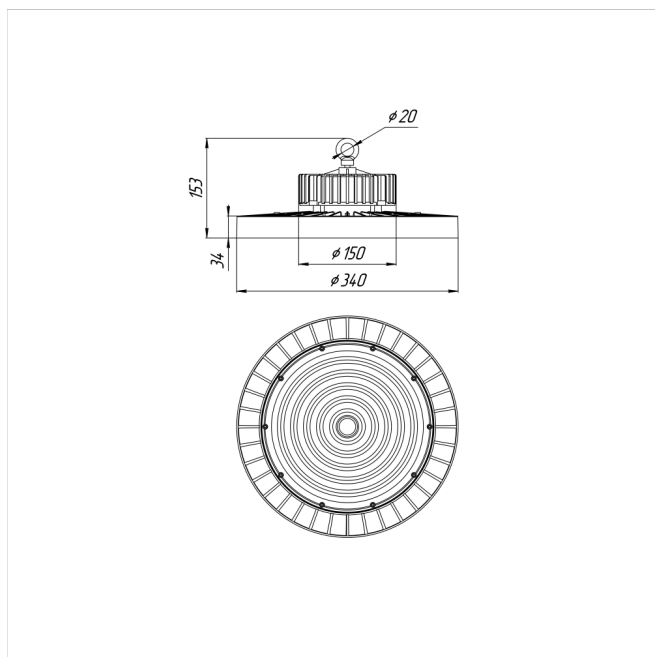

Светильник Econex Ray 200 D120 4000K

Артикул: 1007814027

Серия светильников Econex Ray с высотой установки от 6 метров предназначена для освещения промышленных помещений (в том числе с тяжелыми условиями эксплуатации) и складских комплексов. Светильники обладают высокой эффективностью, гибкой конфигурацией по мощности и оптимальными КСС для создания равномерности освещения. Эти и другие характеристики позволяют создавать осветительные установки с минимальной стоимостью владения.

В зависимости от модели светильники Ray выпускаются в базовой модификации, диммируемые 0-10V или комплектуются внешним (выносным) блоком аварийного питания (БАП), рассчитанным на работу в течении 3

| | |
|--|-------------------|
| Напряжение сети | ~220 (100-277) В |
| Частота питания | 50-60 Гц |
| Мощность | 198 Вт |
| Коэффициент мощности, не менее | 0.9 |
| Класс защиты от поражения током | I |
| Тип источника света | СД |
| Световой поток | 36500 лм |
| Световая отдача | 184 лм/Вт |
| Цветовая температура | 4000 К |
| Индекс цветопередачи | > 70 |
| Тип КСС | косинусная |
| Коэффициент пульсации светового потока | менее 5% |
| Способ установки светильника | подвесной |
| Климатическое исполнение | УХЛ2 |
| Степень защиты | IP65 |
| Температура эксплуатации | от -40°C до +50°C |
| Цвет корпуса | черный |
| Масса, не более | 3,5 кг |
| Габариты (ДхШхВ) | Ø340x155 мм |
| Гарантийный срок, месяцев | 60 месяцев |
| Блок аварийного питания EM 1ч | Нет |
| Взрывозащита 1ExmIICT6 | Нет |
| Диммирование по расписанию ND | Нет |
| Диммирование по протоколу 0-10 V (AN) | Нет |
| Диммирование по протоколу DALI | Нет |