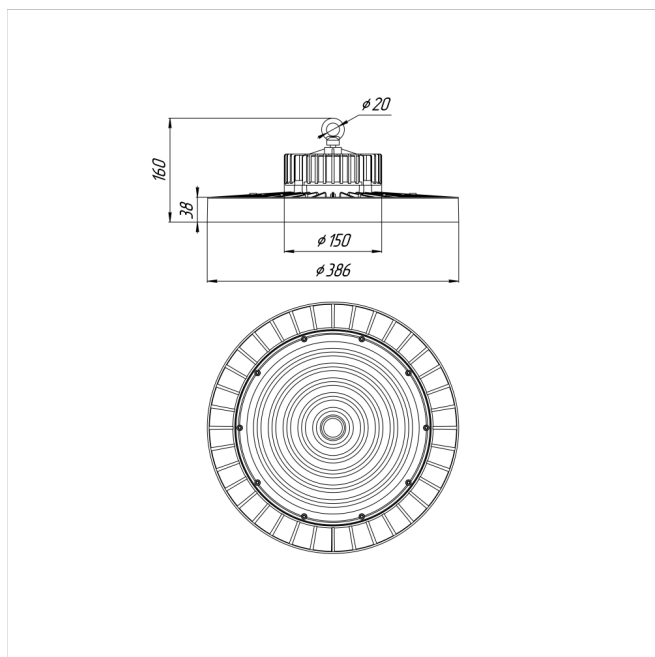

Светильник Econex Ray 220 D60 4000K

Артикул: 1007814031

Серия светильников Econex Ray с высотой установки от 6 метров предназначена для освещения промышленных помещений (в том числе с тяжелыми условиями эксплуатации) и складских комплексов. Светильники обладают высокой эффективностью, гибкой конфигурацией по мощности и оптимальными КСС для создания равномерности освещения. Эти и другие характеристики позволяют создавать осветительные установки с минимальной стоимостью владения.

В зависимости от модели светильники Ray выпускаются в базовой модификации, диммируемые 0-10V или комплектуются внешним (выносным) блоком аварийного питания (БАП), рассчитанным на работу в течении 3

Напряжение сети	~220 (100-277) В
Частота питания	50-60 Гц
Мощность	220 Вт
Коэффициент мощности, не менее	0.9
Класс защиты от поражения током	I
Тип источника света	СД
Световой поток	38300 лм
Световая отдача	174 лм/Вт
Цветовая температура	4000 К
Индекс цветопередачи	> 70
Тип КСС	глубокая
Коэффициент пульсации светового потока	менее 5%
Способ установки светильника	подвесной
Климатическое исполнение	УХЛ2
Степень защиты	IP65
Температура эксплуатации	от -40°C до +50°C
Цвет корпуса	черный
Масса, не более	4,5 кг
Габариты (ДхШхВ)	Ø386x160 мм
Гарантийный срок, месяцев	60 месяцев
Блок аварийного питания EM 1ч	Нет
Взрывозащита 1ExmIICT6	Нет
Диммирование по расписанию ND	Нет
Диммирование по протоколу 0-10 V (AN)	Нет
Диммирование по протоколу DALI	Нет