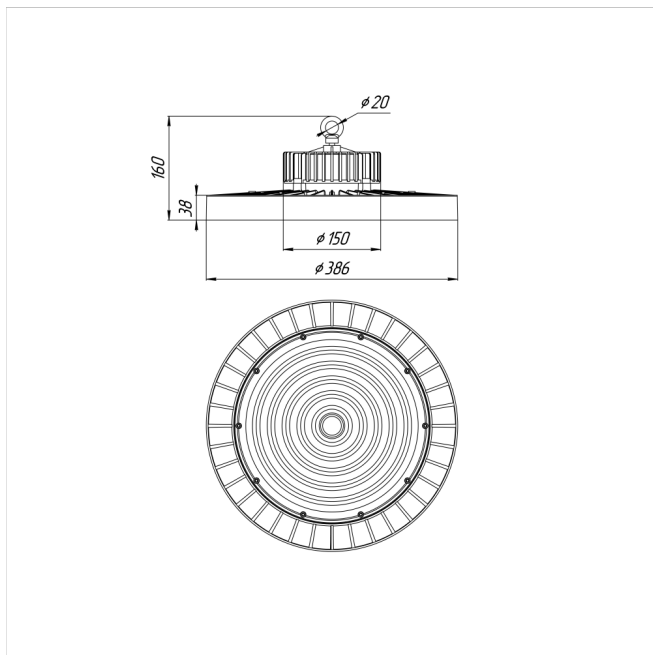

Светильник Econex Ray 220 D60 4000K

Артикул: 1007814031

Серия светильников Econex Ray с высотой установки от 6 метров предназначена для освещения промышленных помещений (в том числе с тяжелыми условиями эксплуатации) и складских комплексов. Светильники обладают высокой эффективностью, гибкой конфигурацией по мощности и оптимальными КСС для создания равномерности освещения. Эти и другие характеристики позволяют создавать осветительные установки с минимальной стоимостью владения.

В зависимости от модели светильники Ray выпускаются в базовой модификации, диммируемые 0-10V или комплектуются внешним (выносным) блоком аварийного питания (БАП), рассчитанным на работу в течении 3

Напряжение сети	~220 (100-277) В
Частота питания	50-60 Гц
Мощность	220 Вт
Коэффициент мощности, не менее	0.9
Класс защиты от поражения током	I
Тип источника света	СД
Световой поток	38300 лм
Световая отдача светильника	174 лм/Вт
Цветовая температура	4000 К
Индекс цветопередачи	> 70
Тип КСС	глубокая
Коэффициент пульсации светового потока	менее 5%
Способ установки светильника	подвесной
Климатическое исполнение	УХЛ2
Степень защиты	IP65
Температурный режим при эксплуатации	от -40°C до +50°C
Цвет корпуса	черный
Вес	4,5 кг
Габариты (ДхШхВ)	Ø386x160 мм
Гарантийный срок, месяцев	60 месяцев
БАП (ЕМ 1ч)	Нет
Взрывозащита 1ExmIICT6	Нет
ND	Нет
0-10 V (AN)	Нет
DALI	Нет