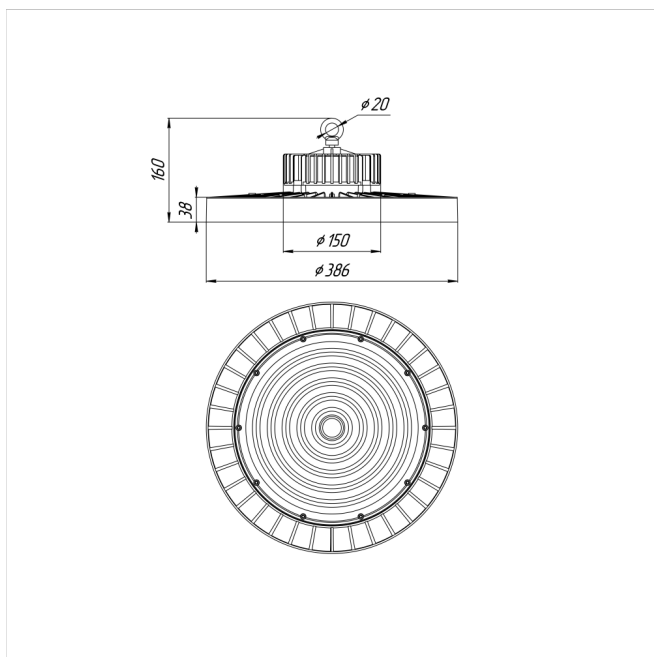

Светильник Econex Ray 220 D90 4000K

Артикул: 1007814032

Серия светильников Econex Ray с высотой установки от 6 метров предназначена для освещения промышленных помещений (в том числе с тяжелыми условиями эксплуатации) и складских комплексов. Светильники обладают высокой эффективностью, гибкой конфигурацией по мощности и оптимальными КСС для создания равномерности освещения. Эти и другие характеристики позволяют создавать осветительные установки с минимальной стоимостью владения.

В зависимости от модели светильники Ray выпускаются в базовой модификации, диммируемые 0-10V или комплектуются внешним (выносным) блоком аварийного питания (БАП), рассчитанным на работу в течении 3

Напряжение сети	~220 (100-277) В
Частота питания	50-60 Гц
Мощность	220 Вт
Коэффициент мощности, не менее	0.9
Класс защиты от поражения током	I
Тип источника света	СД
Световой поток	40700 лм
Световая отдача светильника	185 лм/Вт
Цветовая температура	4000 К
Индекс цветопередачи	> 70
Тип КСС	косинусная
Коэффициент пульсации светового потока	менее 5%
Способ установки светильника	подвесной
Климатическое исполнение	УХЛ2
Степень защиты	IP65
Температурный режим при эксплуатации	от -40°C до +50°C
Цвет корпуса	черный
Вес	4,5 кг
Габариты (ДхШхВ)	Ø386x160 мм
Гарантийный срок, месяцев	60 месяцев
БАП (ЕМ 1ч)	Нет
Взрывозащита 1ExmIICT6	Нет
ND	Нет
0-10 V (AN)	Нет
DALI	Нет