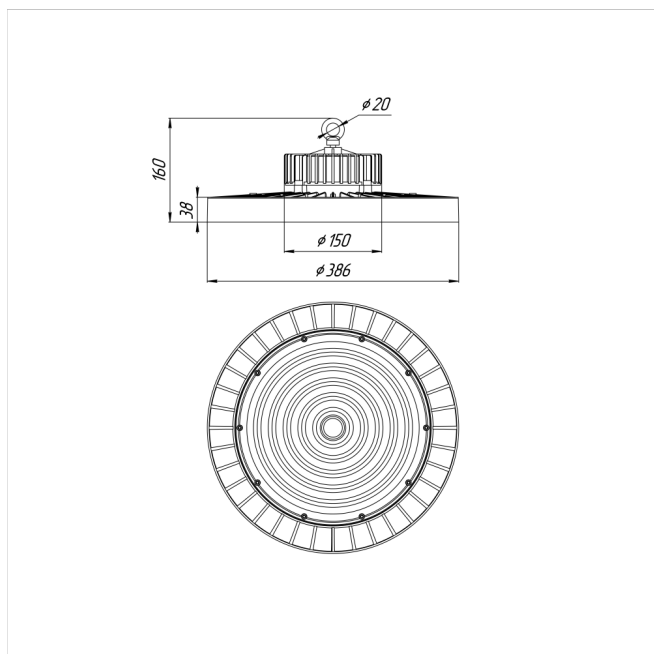

Светильник Econex Ray 220 D120 4000К

Артикул: 1007814033

Серия светильников Econex Ray с высотой установки от 6 метров предназначена для освещения промышленных помещений (в том числе с тяжелыми условиями эксплуатации) и складских комплексов. Светильники обладают высокой эффективностью, гибкой конфигурацией по мощности и оптимальными КСС для создания равномерности освещения. Эти и другие характеристики позволяют создавать осветительные установки с минимальной стоимостью владения.

В зависимости от модели светильники Ray выпускаются в базовой модификации, диммируемые 0-10V или комплектуются внешним (выносным) блоком аварийного питания (БАП), рассчитанным на работу в течении 3

Напряжение сети	~220 (100-277) В
Частота питания	50-60 Гц
Мощность	220 Вт
Коэффициент мощности, не менее	0.9
Класс защиты от поражения током	I
Тип источника света	СД
Световой поток	40700 лм
Световая отдача светильника	185 лм/Вт
Цветовая температура	4000 К
Индекс цветопередачи	> 70
Тип КСС	косинусная
Коэффициент пульсации светового потока	менее 5%
Способ установки светильника	подвесной
Климатическое исполнение	УХЛ2
Степень защиты	IP65
Температурный режим при эксплуатации	от -40°C до +50°C
Цвет корпуса	черный
Вес	4,5 кг
Габариты (ДхШхВ)	Ø386x160 мм
Гарантийный срок, месяцев	60 месяцев
БАП (ЕМ 1ч)	Нет
Взрывозащита 1ExmIICT6	Нет
ND	Нет
0-10 V (AN)	Нет
DALI	Нет