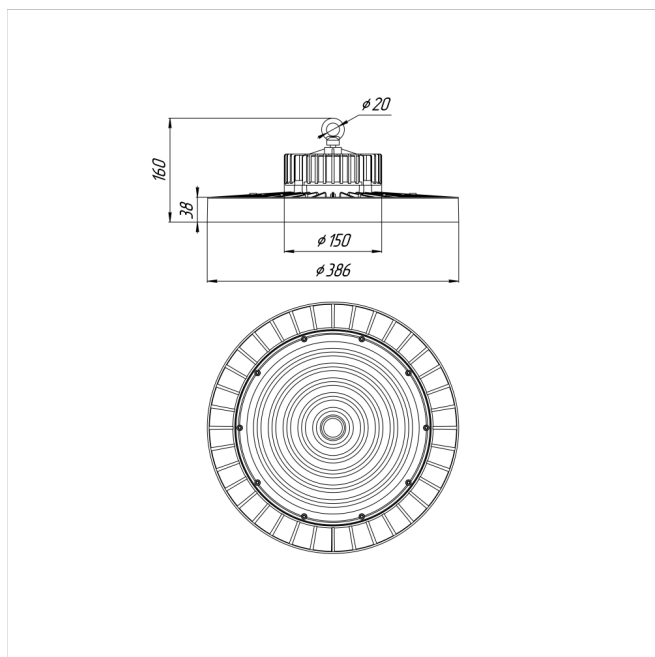

# Светильник Econex Ray 220 D120 4000К

Артикул: 1007814033

Серия светильников Econex Ray с высотой установки от 6 метров предназначена для освещения промышленных помещений (в том числе с тяжелыми условиями эксплуатации) и складских комплексов. Светильники обладают высокой эффективностью, гибкой конфигурацией по мощности и оптимальными КСС для создания равномерности освещения. Эти и другие характеристики позволяют создавать осветительные установки с минимальной стоимостью владения.

В зависимости от модели светильники Ray выпускаются в базовой модификации, диммируемые 0-10V или комплектуются внешним (выносным) блоком аварийного питания (БАП), рассчитанным на работу в течении 3

Напряжение сети	~220 (100-277) В
Частота питания	50-60 Гц
Мощность	220 Вт
Коэффициент мощности, не менее	0.9
Класс защиты от поражения током	I
Тип источника света	СД
Световой поток	40700 лм
Световая отдача	185 лм/Вт
Цветовая температура	4000 К
Индекс цветопередачи	> 70
Тип КСС	косинусная
Коэффициент пульсации светового потока	менее 5%
Способ установки светильника	подвесной
Климатическое исполнение	УХЛ2
Степень защиты	IP65
Температура эксплуатации	от -40°C до +50°C
Цвет корпуса	черный
Масса, не более	4,5 кг
Габариты (ДхШхВ)	Ø386x160 мм
Гарантийный срок, месяцев	60 месяцев
Блок аварийного питания EM 1ч	Нет
Взрывозащита 1ExmIICT6	Нет
Диммирование по расписанию ND	Нет
Диммирование по протоколу 0-10 V (AN)	Нет
Диммирование по протоколу DALI	Нет