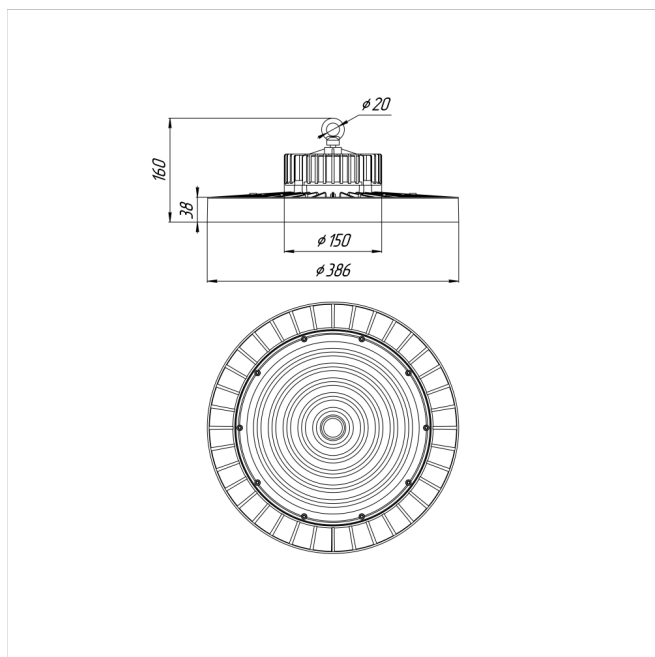

Светильник Econex Ray 220 D60 5000K

Артикул: 1007814034

Серия светильников Econex Ray с высотой установки от 6 метров предназначена для освещения промышленных помещений (в том числе с тяжелыми условиями эксплуатации) и складских комплексов. Светильники обладают высокой эффективностью, гибкой конфигурацией по мощности и оптимальными КСС для создания равномерности освещения. Эти и другие характеристики позволяют создавать осветительные установки с минимальной стоимостью владения.

В зависимости от модели светильники Ray выпускаются в базовой модификации, диммируемые 0-10V или комплектуются внешним (выносным) блоком аварийного питания (БАП), рассчитанным на работу в течении 3

Напряжение сети	~220 (100-277) В
Частота питания	50-60 Гц
Мощность	220 Вт
Коэффициент мощности, не менее	0.9
Класс защиты от поражения током	I
Тип источника света	СД
Световой поток	38300 лм
Световая отдача	174 лм/Вт
Цветовая температура	5000 К
Индекс цветопередачи	> 70
Тип КСС	глубокая
Коэффициент пульсации светового потока	менее 5%
Способ установки светильника	подвесной
Климатическое исполнение	УХЛ2
Степень защиты	IP65
Температура эксплуатации	от -40°C до +50°C
Цвет корпуса	черный
Масса, не более	4,5 кг
Габариты (ДхШхВ)	Ø386x160 мм
Гарантийный срок, месяцев	60 месяцев
Блок аварийного питания EM 1ч	Нет
Взрывозащита 1ExmIICT6	Нет
Диммирование по расписанию ND	Нет
Диммирование по протоколу 0-10 V (AN)	Нет
Диммирование по протоколу DALI	Нет