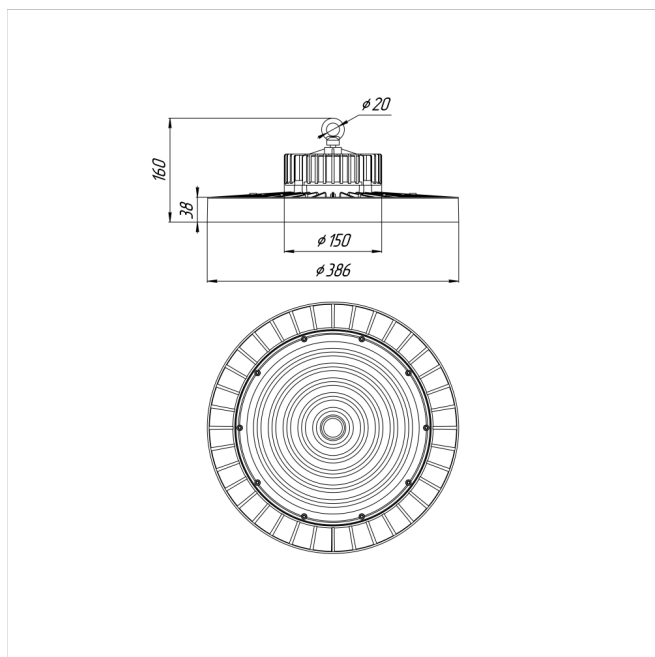

# Светильник Econex Ray 220 D90 5000K

Артикул: 1007814035

Серия светильников Econex Ray с высотой установки от 6 метров предназначена для освещения промышленных помещений (в том числе с тяжелыми условиями эксплуатации) и складских комплексов. Светильники обладают высокой эффективностью, гибкой конфигурацией по мощности и оптимальными КСС для создания равномерности освещения. Эти и другие характеристики позволяют создавать осветительные установки с минимальной стоимостью владения.

В зависимости от модели светильники Ray выпускаются в базовой модификации, диммируемые 0-10V или комплектуются внешним (выносным) блоком аварийного питания (БАП), рассчитанным на работу в течении 3

Напряжение сети	~220 (100-277) В
Частота питания	50-60 Гц
Мощность	220 Вт
Коэффициент мощности, не менее	0.9
Класс защиты от поражения током	I
Тип источника света	СД
Световой поток	40700 лм
Световая отдача светильника	185 лм/Вт
Цветовая температура	5000 К
Индекс цветопередачи	> 70
Тип КСС	косинусная
Коэффициент пульсации светового потока	менее 5%
Способ установки светильника	подвесной
Климатическое исполнение	УХЛ2
Степень защиты	IP65
Температурный режим при эксплуатации	от -40°C до +50°C
Цвет корпуса	черный
Вес	4,5 кг
Габариты (ДхШхВ)	Ø386x160 мм
Гарантийный срок, месяцев	60 месяцев
БАП (ЕМ 1ч)	Нет
Взрывозащита 1ExmIICT6	Нет
ND	Нет
0-10 V (AN)	Нет
DALI	Нет