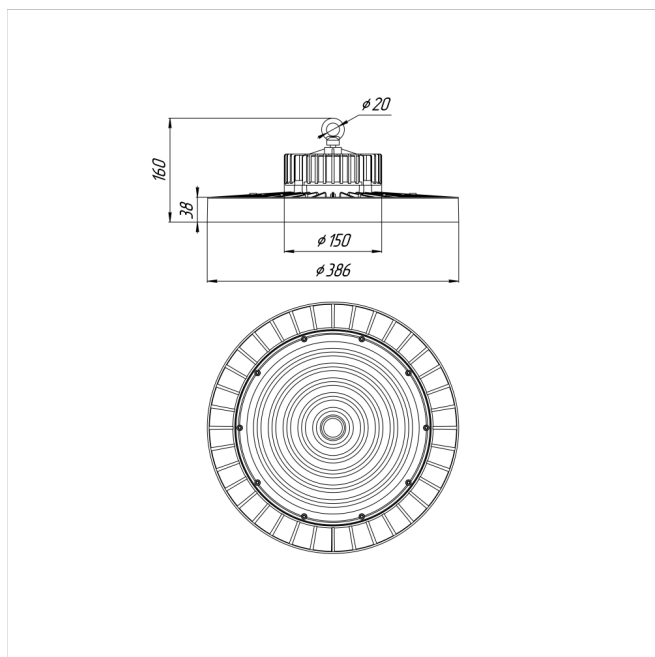

Светильник Econex Ray 220 D120 5000K

Артикул: 1007814036

Серия светильников Econex Ray с высотой установки от 6 метров предназначена для освещения промышленных помещений (в том числе с тяжелыми условиями эксплуатации) и складских комплексов. Светильники обладают высокой эффективностью, гибкой конфигурацией по мощности и оптимальными КСС для создания равномерности освещения. Эти и другие характеристики позволяют создавать осветительные установки с минимальной стоимостью владения.

В зависимости от модели светильники Ray выпускаются в базовой модификации, диммируемые 0-10V или комплектуются внешним (выносным) блоком аварийного питания (БАП), рассчитанным на работу в течении 3

Напряжение сети	~220 (100-277) В
Частота питания	50-60 Гц
Мощность	220 Вт
Коэффициент мощности, не менее	0.9
Класс защиты от поражения током	I
Тип источника света	СД
Световой поток	40700 лм
Световая отдача	185 лм/Вт
Цветовая температура	5000 К
Индекс цветопередачи	> 70
Тип КСС	косинусная
Коэффициент пульсации светового потока	менее 5%
Способ установки светильника	подвесной
Климатическое исполнение	УХЛ2
Степень защиты	IP65
Температура эксплуатации	от -40°C до +50°C
Цвет корпуса	черный
Масса, не более	4,5 кг
Габариты (ДхШхВ)	Ø386x160 мм
Гарантийный срок, месяцев	60 месяцев
Блок аварийного питания EM 1ч	Нет
Взрывозащита 1ExmIICT6	Нет
Диммирование по расписанию ND	Нет
Диммирование по протоколу 0-10 V (AN)	Нет
Диммирование по протоколу DALI	Нет