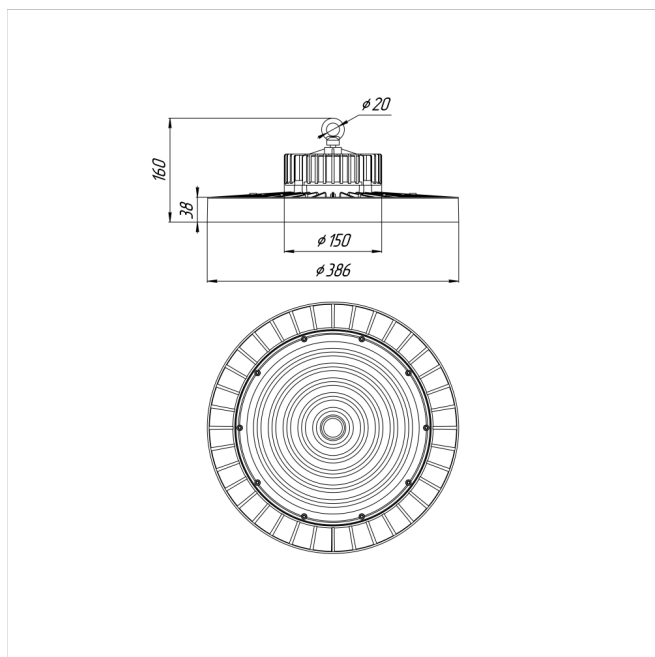

# Светильник Econex Ray 220 D120 5000K

Артикул: 1007814036

Серия светильников Econex Ray с высотой установки от 6 метров предназначена для освещения промышленных помещений (в том числе с тяжелыми условиями эксплуатации) и складских комплексов. Светильники обладают высокой эффективностью, гибкой конфигурацией по мощности и оптимальными КСС для создания равномерности освещения. Эти и другие характеристики позволяют создавать осветительные установки с минимальной стоимостью владения.

В зависимости от модели светильники Ray выпускаются в базовой модификации, диммируемые 0-10V или комплектуются внешним (выносным) блоком аварийного питания (БАП), рассчитанным на работу в течении 3

Напряжение сети	~220 (100-277) В
Частота питания	50-60 Гц
Мощность	220 Вт
Коэффициент мощности, не менее	0.9
Класс защиты от поражения током	I
Тип источника света	СД
Световой поток	40700 лм
Световая отдача светильника	185 лм/Вт
Цветовая температура	5000 К
Индекс цветопередачи	> 70
Тип КСС	косинусная
Коэффициент пульсации светового потока	менее 5%
Способ установки светильника	подвесной
Климатическое исполнение	УХЛ2
Степень защиты	IP65
Температурный режим при эксплуатации	от -40°C до +50°C
Цвет корпуса	черный
Вес	4,5 кг
Габариты (ДхШхВ)	Ø386x160 мм
Гарантийный срок, месяцев	60 месяцев
БАП (ЕМ 1ч)	Нет
Взрывозащита 1ExmIICT6	Нет
ND	Нет
0-10 V (AN)	Нет
DALI	Нет