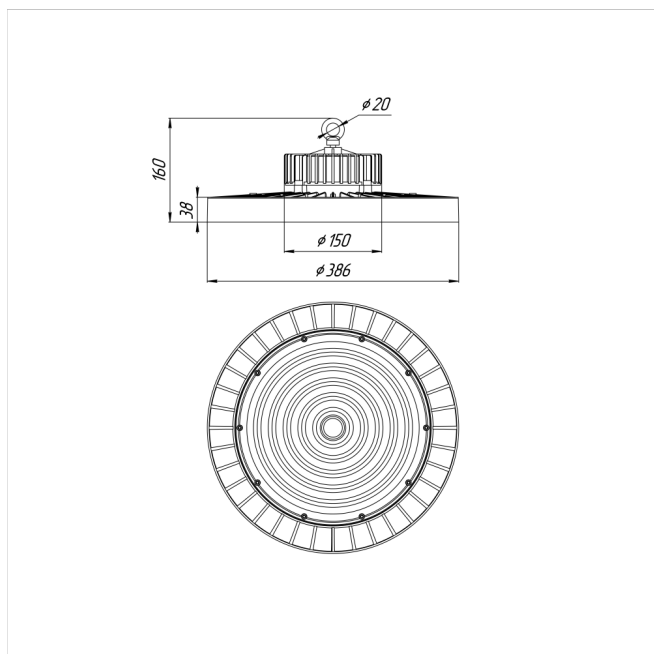

Светильник Econex Ray 240 D60 4000K

Артикул: 1007814037

Серия светильников Econex Ray с высотой установки от 6 метров предназначена для освещения промышленных помещений (в том числе с тяжелыми условиями эксплуатации) и складских комплексов. Светильники обладают высокой эффективностью, гибкой конфигурацией по мощности и оптимальными КСС для создания равномерности освещения. Эти и другие характеристики позволяют создавать осветительные установки с минимальной стоимостью владения.

В зависимости от модели светильники Ray выпускаются в базовой модификации, диммируемые 0-10V или комплектуются внешним (выносным) блоком аварийного питания (БАП), рассчитанным на работу в течении 3

Напряжение сети	~220 (100-277) В
Частота питания	50-60 Гц
Мощность	240 Вт
Коэффициент мощности, не менее	0.9
Класс защиты от поражения током	I
Тип источника света	СД
Световой поток	41800 лм
Световая отдача светильника	174 лм/Вт
Цветовая температура	4000 К
Индекс цветопередачи	> 70
Тип КСС	глубокая
Коэффициент пульсации светового потока	менее 5%
Способ установки светильника	подвесной
Климатическое исполнение	УХЛ2
Степень защиты	IP65
Температурный режим при эксплуатации	от -40°C до +50°C
Цвет корпуса	черный
Вес	4,5 кг
Габариты (ДхШхВ)	Ø386x160 мм
Гарантийный срок, месяцев	60 месяцев
БАП (ЕМ 1ч)	Нет
Взрывозащита 1ExmIICT6	Нет
ND	Нет
0-10 V (AN)	Нет
DALI	Нет