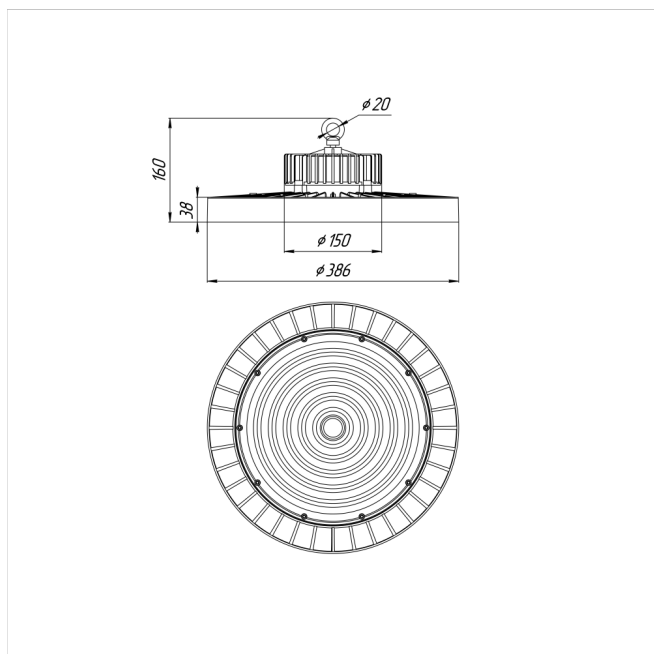

# Светильник Econex Ray 240 D60 4000K

Артикул: 1007814037

Серия светильников Econex Ray с высотой установки от 6 метров предназначена для освещения промышленных помещений (в том числе с тяжелыми условиями эксплуатации) и складских комплексов. Светильники обладают высокой эффективностью, гибкой конфигурацией по мощности и оптимальными КСС для создания равномерности освещения. Эти и другие характеристики позволяют создавать осветительные установки с минимальной стоимостью владения.

В зависимости от модели светильники Ray выпускаются в базовой модификации, диммируемые 0-10V или комплектуются внешним (выносным) блоком аварийного питания (БАП), рассчитанным на работу в течении 3

Напряжение сети	~220 (100-277) В
Частота питания	50-60 Гц
Мощность	240 Вт
Коэффициент мощности, не менее	0.9
Класс защиты от поражения током	I
Тип источника света	СД
Световой поток	41800 лм
Световая отдача	174 лм/Вт
Цветовая температура	4000 К
Индекс цветопередачи	> 70
Тип КСС	глубокая
Коэффициент пульсации светового потока	менее 5%
Способ установки светильника	подвесной
Климатическое исполнение	УХЛ2
Степень защиты	IP65
Температура эксплуатации	от -40°C до +50°C
Цвет корпуса	черный
Масса, не более	4,5 кг
Габариты (ДхШхВ)	Ø386x160 мм
Гарантийный срок, месяцев	60 месяцев
Блок аварийного питания EM 1ч	Нет
Взрывозащита 1ExmIICT6	Нет
Диммирование по расписанию ND	Нет
Диммирование по протоколу 0-10 V (AN)	Нет
Диммирование по протоколу DALI	Нет