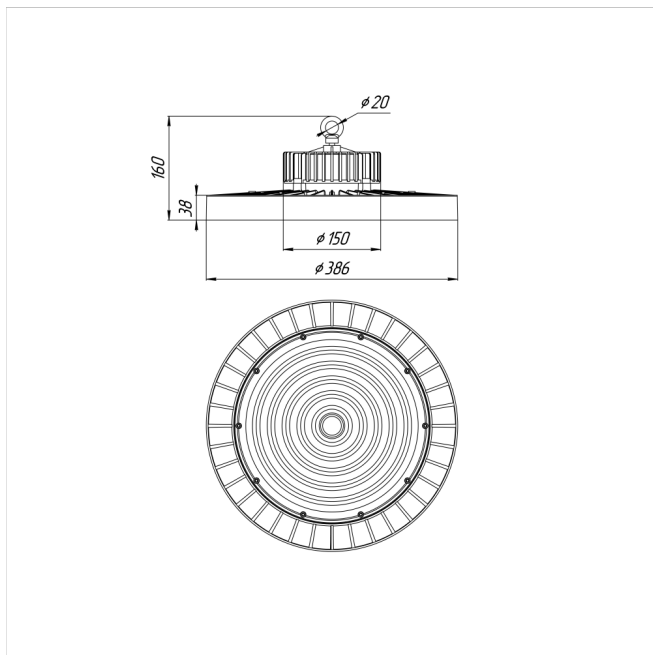

Светильник Econex Ray 240 D90 4000K

Артикул: 1007814038

Серия светильников Econex Ray с высотой установки от 6 метров предназначена для освещения промышленных помещений (в том числе с тяжелыми условиями эксплуатации) и складских комплексов. Светильники обладают высокой эффективностью, гибкой конфигурацией по мощности и оптимальными КСС для создания равномерности освещения. Эти и другие характеристики позволяют создавать осветительные установки с минимальной стоимостью владения.

В зависимости от модели светильники Ray выпускаются в базовой модификации, диммируемые 0-10V или комплектуются внешним (выносным) блоком аварийного питания (БАП), рассчитанным на работу в течении 3

Напряжение сети	~220 (100-277) В
Частота питания	50-60 Гц
Мощность	240 Вт
Коэффициент мощности, не менее	0.9
Класс защиты от поражения током	I
Тип источника света	СД
Световой поток	44400 лм
Световая отдача	185 лм/Вт
Цветовая температура	4000 К
Индекс цветопередачи	> 70
Тип КСС	косинусная
Коэффициент пульсации светового потока	менее 5%
Способ установки светильника	подвесной
Климатическое исполнение	УХЛ2
Степень защиты	IP65
Температура эксплуатации	от -40°C до +50°C
Цвет корпуса	черный
Масса, не более	4,5 кг
Габариты (ДхШхВ)	Ø386x160 мм
Гарантийный срок, месяцев	60 месяцев
Блок аварийного питания EM 1ч	Нет
Взрывозащита 1ExmIICT6	Нет
Диммирование по расписанию ND	Нет
Диммирование по протоколу 0-10 V (AN)	Нет
Диммирование по протоколу DALI	Нет