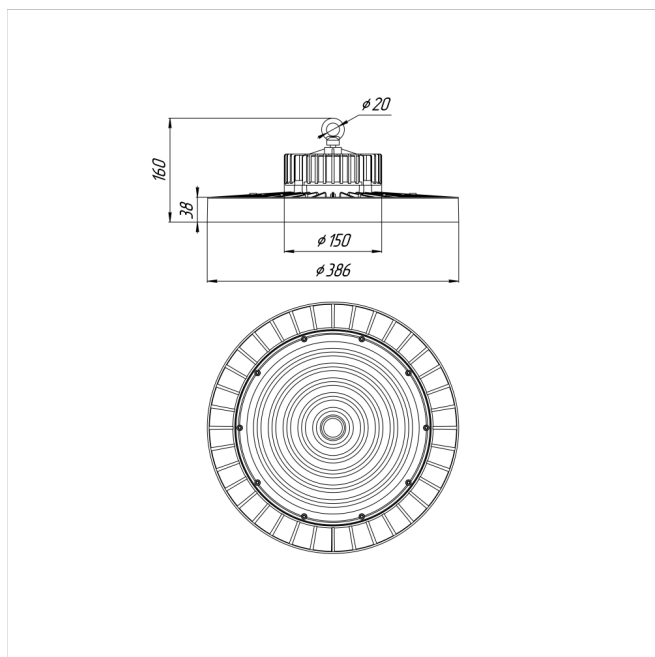

# Светильник Econex Ray 240 D90 4000K

Артикул: 1007814038

Серия светильников Econex Ray с высотой установки от 6 метров предназначена для освещения промышленных помещений (в том числе с тяжелыми условиями эксплуатации) и складских комплексов. Светильники обладают высокой эффективностью, гибкой конфигурацией по мощности и оптимальными КСС для создания равномерности освещения. Эти и другие характеристики позволяют создавать осветительные установки с минимальной стоимостью владения.

В зависимости от модели светильники Ray выпускаются в базовой модификации, диммируемые 0-10V или комплектуются внешним (выносным) блоком аварийного питания (БАП), рассчитанным на работу в течении 3

Напряжение сети	~220 (100-277) В
Частота питания	50-60 Гц
Мощность	240 Вт
Коэффициент мощности, не менее	0.9
Класс защиты от поражения током	I
Тип источника света	СД
Световой поток	44400 лм
Световая отдача светильника	185 лм/Вт
Цветовая температура	4000 К
Индекс цветопередачи	> 70
Тип КСС	косинусная
Коэффициент пульсации светового потока	менее 5%
Способ установки светильника	подвесной
Климатическое исполнение	УХЛ2
Степень защиты	IP65
Температурный режим при эксплуатации	от -40°C до +50°C
Цвет корпуса	черный
Вес	4,5 кг
Габариты (ДхШхВ)	Ø386x160 мм
Гарантийный срок, месяцев	60 месяцев
БАП (ЕМ 1ч)	Нет
Взрывозащита 1ExmIICT6	Нет
ND	Нет
0-10 V (AN)	Нет
DALI	Нет