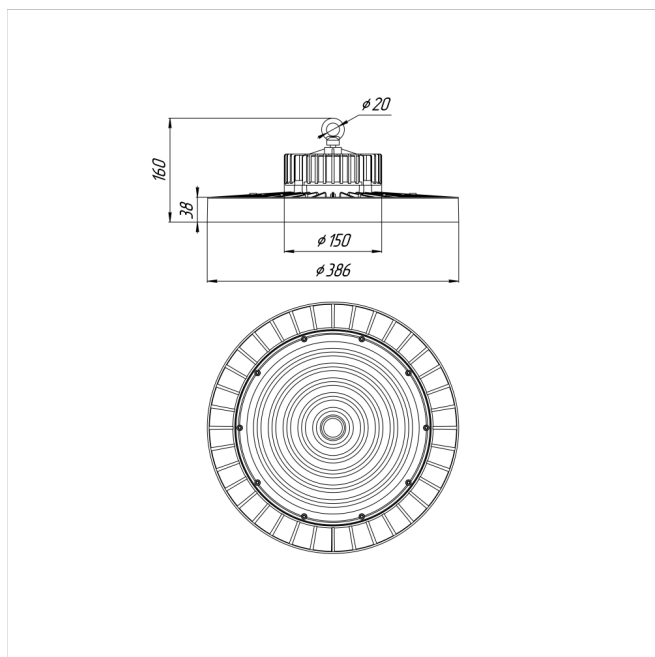

Светильник Econex Ray 240 D120 4000K

Артикул: 1007814039

Серия светильников Econex Ray с высотой установки от 6 метров предназначена для освещения промышленных помещений (в том числе с тяжелыми условиями эксплуатации) и складских комплексов. Светильники обладают высокой эффективностью, гибкой конфигурацией по мощности и оптимальными КСС для создания равномерности освещения. Эти и другие характеристики позволяют создавать осветительные установки с минимальной стоимостью владения.

В зависимости от модели светильники Ray выпускаются в базовой модификации, диммируемые 0-10V или комплектуются внешним (выносным) блоком аварийного питания (БАП), рассчитанным на работу в течении 3

Напряжение сети	~220 (100-277) В
Частота питания	50-60 Гц
Мощность	240 Вт
Коэффициент мощности, не менее	0.9
Класс защиты от поражения током	I
Тип источника света	СД
Световой поток	44400 лм
Световая отдача	185 лм/Вт
Цветовая температура	4000 К
Индекс цветопередачи	> 70
Тип КСС	косинусная
Коэффициент пульсации светового потока	менее 5%
Способ установки светильника	подвесной
Климатическое исполнение	УХЛ2
Степень защиты	IP65
Температура эксплуатации	от -40°C до +50°C
Цвет корпуса	черный
Масса, не более	4,5 кг
Габариты (ДхШхВ)	Ø386x160 мм
Гарантийный срок, месяцев	60 месяцев
Блок аварийного питания EM 1ч	Нет
Взрывозащита 1ExmIICT6	Нет
Диммирование по расписанию ND	Нет
Диммирование по протоколу 0-10 V (AN)	Нет
Диммирование по протоколу DALI	Нет