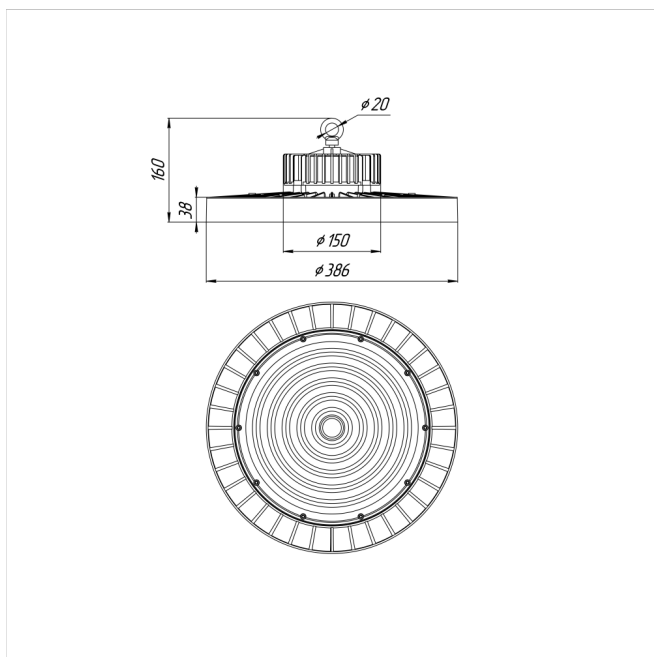

# Светильник Econex Ray 240 D120 4000K

Артикул: 1007814039

Серия светильников Econex Ray с высотой установки от 6 метров предназначена для освещения промышленных помещений (в том числе с тяжелыми условиями эксплуатации) и складских комплексов. Светильники обладают высокой эффективностью, гибкой конфигурацией по мощности и оптимальными КСС для создания равномерности освещения. Эти и другие характеристики позволяют создавать осветительные установки с минимальной стоимостью владения.

В зависимости от модели светильники Ray выпускаются в базовой модификации, диммируемые 0-10V или комплектуются внешним (выносным) блоком аварийного питания (БАП), рассчитанным на работу в течении 3

Напряжение сети	~220 (100-277) В
Частота питания	50-60 Гц
Мощность	240 Вт
Коэффициент мощности, не менее	0.9
Класс защиты от поражения током	I
Тип источника света	СД
Световой поток	44400 лм
Световая отдача светильника	185 лм/Вт
Цветовая температура	4000 К
Индекс цветопередачи	> 70
Тип КСС	косинусная
Коэффициент пульсации светового потока	менее 5%
Способ установки светильника	подвесной
Климатическое исполнение	УХЛ2
Степень защиты	IP65
Температурный режим при эксплуатации	от -40°C до +50°C
Цвет корпуса	черный
Вес	4,5 кг
Габариты (ДхШхВ)	Ø386x160 мм
Гарантийный срок, месяцев	60 месяцев
БАП (ЕМ 1ч)	Нет
Взрывозащита 1ExmIICT6	Нет
ND	Нет
0-10 V (AN)	Нет
DALI	Нет