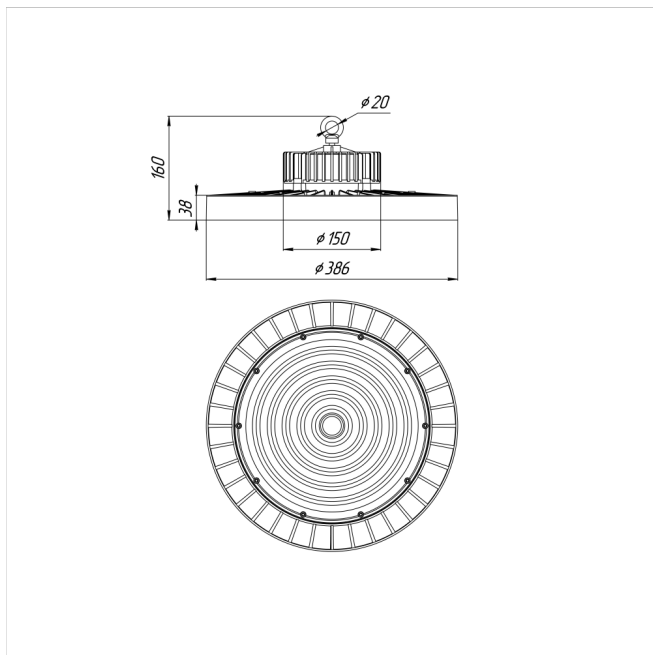

Светильник Econex Ray 240 D60 5000K

Артикул: 1007814040

Серия светильников Econex Ray с высотой установки от 6 метров предназначена для освещения промышленных помещений (в том числе с тяжелыми условиями эксплуатации) и складских комплексов. Светильники обладают высокой эффективностью, гибкой конфигурацией по мощности и оптимальными КСС для создания равномерности освещения. Эти и другие характеристики позволяют создавать осветительные установки с минимальной стоимостью владения.

В зависимости от модели светильники Ray выпускаются в базовой модификации, диммируемые 0-10V или комплектуются внешним (выносным) блоком аварийного питания (БАП), рассчитанным на работу в течении 3

Напряжение сети	~220 (100-277) В
Частота питания	50-60 Гц
Мощность	240 Вт
Коэффициент мощности, не менее	0.9
Класс защиты от поражения током	I
Тип источника света	СД
Световой поток	41800 лм
Световая отдача светильника	174 лм/Вт
Цветовая температура	5000 К
Индекс цветопередачи	> 70
Тип КСС	глубокая
Коэффициент пульсации светового потока	менее 5%
Способ установки светильника	подвесной
Климатическое исполнение	УХЛ2
Степень защиты	IP65
Температурный режим при эксплуатации	от -40°C до +50°C
Цвет корпуса	черный
Вес	4,5 кг
Габариты (ДхШхВ)	Ø386x160 мм
Гарантийный срок, месяцев	60 месяцев
БАП (ЕМ 1ч)	Нет
Взрывозащита 1ExmIICT6	Нет
ND	Нет
0-10 V (AN)	Нет
DALI	Нет