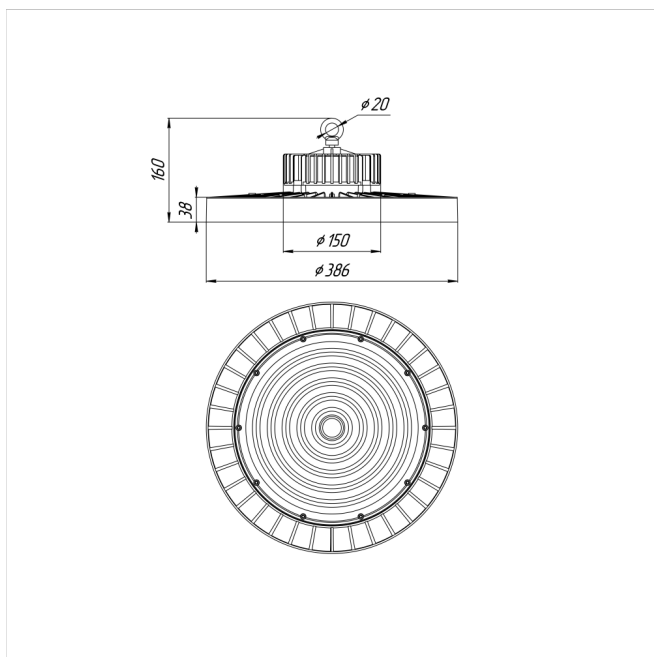

# Светильник Econex Ray 240 D60 5000K

Артикул: 1007814040

Серия светильников Econex Ray с высотой установки от 6 метров предназначена для освещения промышленных помещений (в том числе с тяжелыми условиями эксплуатации) и складских комплексов. Светильники обладают высокой эффективностью, гибкой конфигурацией по мощности и оптимальными КСС для создания равномерности освещения. Эти и другие характеристики позволяют создавать осветительные установки с минимальной стоимостью владения.

В зависимости от модели светильники Ray выпускаются в базовой модификации, диммируемые 0-10V или комплектуются внешним (выносным) блоком аварийного питания (БАП), рассчитанным на работу в течении 3

Напряжение сети	~220 (100-277) В
Частота питания	50-60 Гц
Мощность	240 Вт
Коэффициент мощности, не менее	0.9
Класс защиты от поражения током	I
Тип источника света	СД
Световой поток	41800 лм
Световая отдача	174 лм/Вт
Цветовая температура	5000 К
Индекс цветопередачи	> 70
Тип КСС	глубокая
Коэффициент пульсации светового потока	менее 5%
Способ установки светильника	подвесной
Климатическое исполнение	УХЛ2
Степень защиты	IP65
Температура эксплуатации	от -40°C до +50°C
Цвет корпуса	черный
Масса, не более	4,5 кг
Габариты (ДхШхВ)	Ø386x160 мм
Гарантийный срок, месяцев	60 месяцев
Блок аварийного питания EM 1ч	Нет
Взрывозащита 1ExmIICT6	Нет
Диммирование по расписанию ND	Нет
Диммирование по протоколу 0-10 V (AN)	Нет
Диммирование по протоколу DALI	Нет