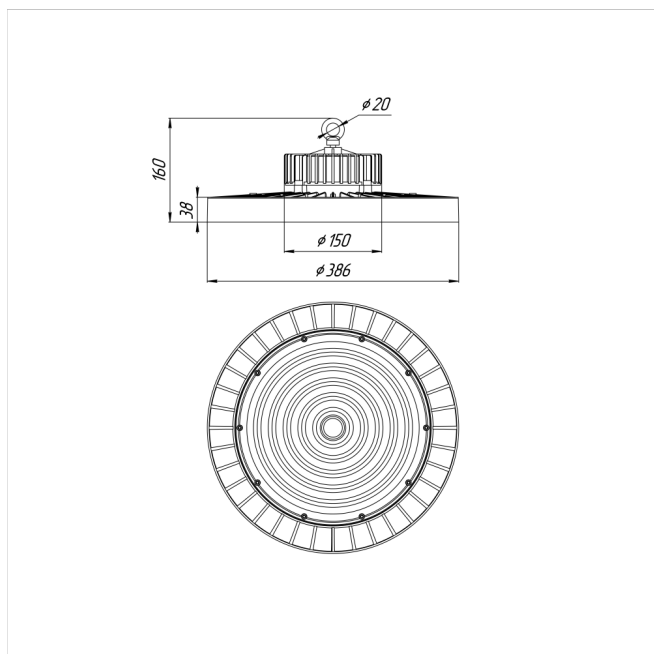

# Светильник Econex Ray 240 D120 5000K

Артикул: 1007814042

Серия светильников Econex Ray с высотой установки от 6 метров предназначена для освещения промышленных помещений (в том числе с тяжелыми условиями эксплуатации) и складских комплексов. Светильники обладают высокой эффективностью, гибкой конфигурацией по мощности и оптимальными КСС для создания равномерности освещения. Эти и другие характеристики позволяют создавать осветительные установки с минимальной стоимостью владения.

В зависимости от модели светильники Ray выпускаются в базовой модификации, диммируемые 0-10V или комплектуются внешним (выносным) блоком аварийного питания (БАП), рассчитанным на работу в течении 3

Напряжение сети	~220 (100-277) В
Частота питания	50-60 Гц
Мощность	240 Вт
Коэффициент мощности, не менее	0.9
Класс защиты от поражения током	I
Тип источника света	СД
Световой поток	44400 лм
Световая отдача	185 лм/Вт
Цветовая температура	5000 К
Индекс цветопередачи	> 70
Тип КСС	косинусная
Коэффициент пульсации светового потока	менее 5%
Способ установки светильника	подвесной
Климатическое исполнение	УХЛ2
Степень защиты	IP65
Температура эксплуатации	от -40°C до +50°C
Цвет корпуса	черный
Масса, не более	4,5 кг
Габариты (ДхШхВ)	Ø386x160 мм
Гарантийный срок, месяцев	60 месяцев
Блок аварийного питания EM 1ч	Нет
Взрывозащита 1ExmIICT6	Нет
Диммирование по расписанию ND	Нет
Диммирование по протоколу 0-10 V (AN)	Нет
Диммирование по протоколу DALI	Нет