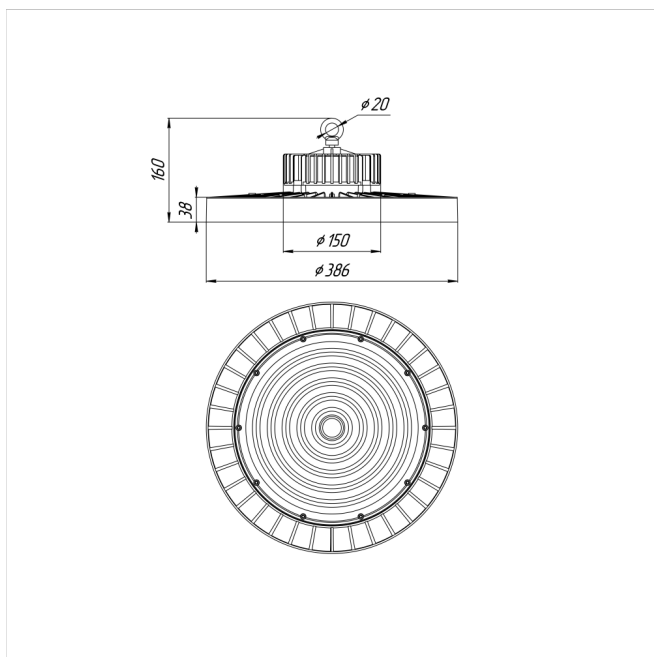

Светильник Econex Ray 240 D120 5000K

Артикул: 1007814042

Серия светильников Econex Ray с высотой установки от 6 метров предназначена для освещения промышленных помещений (в том числе с тяжелыми условиями эксплуатации) и складских комплексов. Светильники обладают высокой эффективностью, гибкой конфигурацией по мощности и оптимальными КСС для создания равномерности освещения. Эти и другие характеристики позволяют создавать осветительные установки с минимальной стоимостью владения.

В зависимости от модели светильники Ray выпускаются в базовой модификации, диммируемые 0-10V или комплектуются внешним (выносным) блоком аварийного питания (БАП), рассчитанным на работу в течении 3

Напряжение сети	~220 (100-277) В
Частота питания	50-60 Гц
Мощность	240 Вт
Коэффициент мощности, не менее	0.9
Класс защиты от поражения током	I
Тип источника света	СД
Световой поток	44400 лм
Световая отдача светильника	185 лм/Вт
Цветовая температура	5000 К
Индекс цветопередачи	> 70
Тип КСС	косинусная
Коэффициент пульсации светового потока	менее 5%
Способ установки светильника	подвесной
Климатическое исполнение	УХЛ2
Степень защиты	IP65
Температурный режим при эксплуатации	от -40°C до +50°C
Цвет корпуса	черный
Вес	4,5 кг
Габариты (ДхШхВ)	Ø386x160 мм
Гарантийный срок, месяцев	60 месяцев
БАП (ЕМ 1ч)	Нет
Взрывозащита 1ExmIICT6	Нет
ND	Нет
0-10 V (AN)	Нет
DALI	Нет